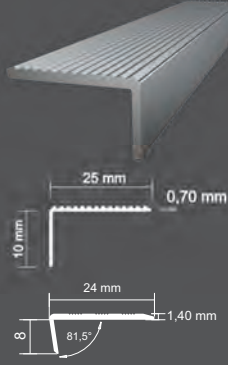

SAY 403

Alüminyum Merdiven Basamak Profili Aluminum Step Nosing Profile

Ölçü Dimension (mm)	Gramaj Weight (gr.)	Renkler	Color Option
10*25	275	Mat Krom	Mat Chrome
22*38	510	Mat Sarı	Mat Yellow
		Parlak Krom	Shine Chrome
		Parlak Sarı	Shine Yellow
		BOY Length: 250 cm	KOLİ In Pac. :50 pcs.