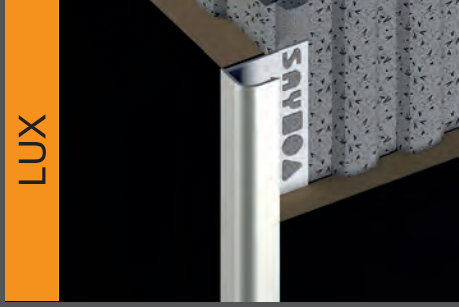

SAY 351

LUX

Alüminyum Dış Köşe Seramik Profili Aluminum External Corner Profile

Ölçü Dimension (mm)	Gramaj Weight (gr.)	Renkler	Color Option
8	210	Mat Krom Mat Sarı Parlak Krom Parlak Sarı	Mat Chrome Mat Yellow Shine Chrome Shine Yellow
10	230		
12	245		
14	260		
		BOY Length: 270 cm KOLİ In Pac.: 50 pcs.