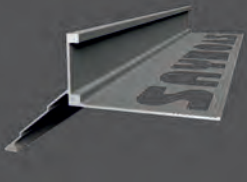

SAY 367

LUX

Alüminyum Balkon Profili Aluminum Balcony Profile

Ölçü Dimension (mm)	Gramaj Weight (gr.)	Renkler	Color Option
10	270	Mat Krom Mat Sarı Parlak Krom Parlak Sarı	Mat Chrome Mat Yellow Shine Chrome Shine Yellow
		BOY Length: 250 cm	KOLİ In Pac. :40 pcs.