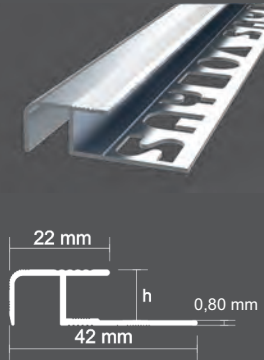

SAY 360

Alüminyum Çift Taraflı Merdiven Basamak Profili Aluminum Two Sided Step Nosing Profile

Ölçü Dimension (mm)	Gramaj Weight (gr.)	Renkler	Color Option
10	340	Mat Krom	Mat Chrome
		Mat Sarı	Mat Yellow
		Parlak Krom	Shine Chrome
		Parlak Sarı	Shine Yellow
		BOY Length: 250 cm	KOLİ In Pac. :40 pcs.

Gramaj referans aralığımız Our grammage reference range (+/-) %10