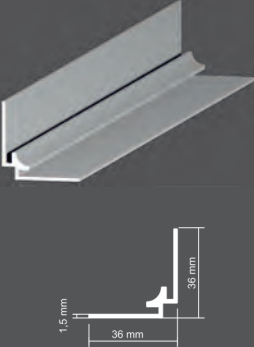

SAY 413

Dekoratif Panel Profili Decorative Panel Profile

Ölçü Dimension (mm)	Gramaj Weight (gr.)	Renkler	Color Option
3	1080	Mat Krom	Mat Chrome
		Mat Sarı	Mat Yellow
		Parlak Krom	Shine Chrome
		Parlak Sarı	Shine Yellow
		BOY Length: 300 cm	KOLİ In Pac. : 10 pcs.