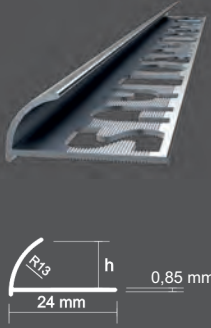

SAY 383

STANDART

Alüminyum Dış Köşe Seramik Profili (Yarım Ay) Aluminum Quarter Round External Corner Profile

Ölçü Dimension (mm)	Gramaj Weight (gr.)	Renkler	Color Option
10	200	Mat Krom Mat Sarı Parlak Krom Parlak Sarı	Mat Chrome
12	225		Mat Yellow
			Shine Chrome
			Shine Yellow
		BOY Length: 270 cm	KOLİ In Pac. :50 pcs.