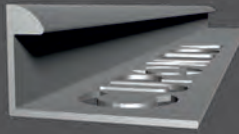

LA CROME CUPON 396

Alüminyum Gizli İç Köşe Seramik Profili Aluminum Invisible Internal Corner Profile

Ölçü Dimension (mm)	Gramaj Weight (gr.)	Renkler	Color Option
10	350	Mat Krom	Mat Chrome
12	360	Mat Sarı	Mat Yellow
		Parlak Krom	Shine Chrome
		Parlak Sarı	Shine Yellow
		BOY Length: 270 cm	KOLİ In Pac. :50 pcs.