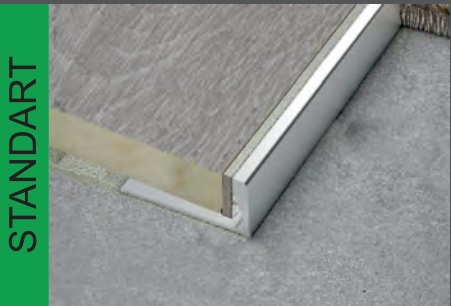

SAY 357

Alüminyum Seramik Bitim Profili "L" Aluminum "L" Shaped Profile

STANDART

Ölçü Dimension (mm)	Gramaj Weight (gr.)	Renkler	Color Option
8	140	Mat Krom Mat Sarı Parlak Krom Parlak Sarı	Mat Chrome
10	150		Mat Yellow
12	160		Shine Chrome
			Shine Yellow
		BOY Length: 270 cm	KOLİ In Pac. :50 pcs.