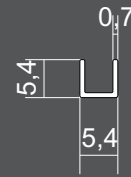

KAROLAJ ÇİTASI

SAY 399