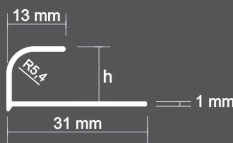

Alüminyum Dış Köşe Seramik Profili (Tırnaksız) Aluminum External Corner Profile

Ölçü Dimension (mm)	Gramaj Weight (gr.)	Renkler	Color Option
10	330	Mat Krom Mat Sarı Parlak Krom Parlak Sarı	Mat Chrome Mat Yellow Shine Chrome Shine Yellow
12	370		
		BOY Length: 270 cm KOLİ In Pac.: 50 pcs.