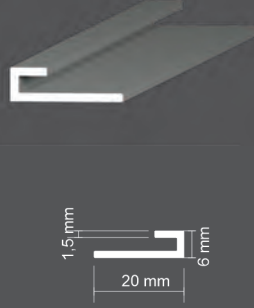

Gramaj referans aralığımız **Our grammage reference range (+/-) %10**

SAY 414

Dekoratif Panel Profili Decorative Panel Profile

Ölçü Dimension (mm)	Gramaj Weight (gr.)	Renkler	Color Option
3	900	Mat Krom	Mat Chrome
		Mat Sarı	Mat Yellow
		Parlak Krom	Shine Chrome
		Parlak Sarı	Shine Yellow
		BOY Length: 300 cm	KOLİ In Pac. : 10 pcs.

SAY 411

Dekoratif Panel Profili Decorative Panel Profile

Ölçü Dimension (mm)	Gramaj Weight (gr.)	Renkler	Color Option
3	360	Mat Krom	Mat Chrome
		Mat Sarı	Mat Yellow
		Parlak Krom	Shine Chrome
		Parlak Sarı	Shine Yellow
		BOY Length: 300 cm	KOLİ In Pac. : 10 pcs.