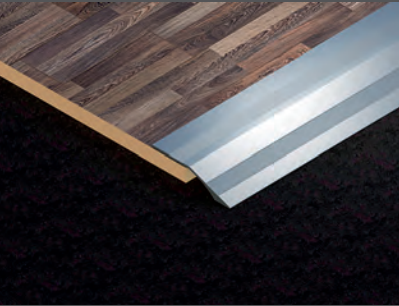

SAY 373

LUX

Alüminyum Kot Farkı Profili Aluminum Level Difference Profile

Ölçü Dimension (mm)	Gramaj Weight (gr.)	Renkler	Color Option
35	270	Mat Krom Mat Sarı Parlak Krom Parlak Sarı	Mat Chrome Mat Yellow Shine Chrome Shine Yellow
44	450		
		BOY Length: 270 cm	KOLİ In Pac. :25 pcs.