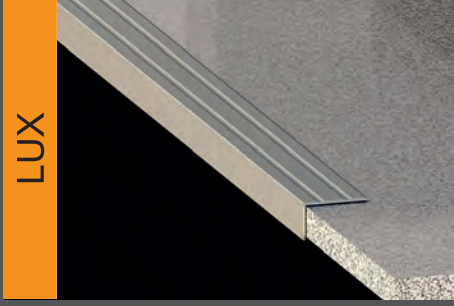

SAY 407

Alüminyum Merdiven Basamak Profili Aluminum Step Nosing Profile

Ölçü Dimension (mm)	Gramaj Weight (gr.)	Renkler	Color Option
15	300	Mat Krom	Mat Chrome
		Mat Sarı	Mat Yellow
		Parlak Krom	Shine Chrome
		Parlak Sarı	Shine Yellow
		BOY Length: 250 cm	KOLİ In Pac. :50 pcs.