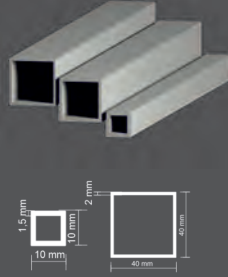

SAY 379

Kutu Profil Square Profile

LUX

Ölçü Dimension (mm)	Gramaj Weight (gr.)	Renkler	Color Option
10*10	280	Press	Non Anodized
20*20	610		
30*30	930		
40*40	1650		
		BOY Length: 200 cm	KOLİ In Pac. :10 pcs.