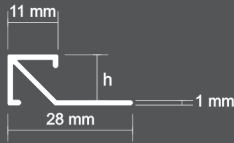

CORONA CUPON 353

CUPON

Alüminyum Çift Taraflı Kare Dış Köşe Seramik Profili Aluminum Two Sided Square External Corner Profile

Ölçü Dimension (mm)	Gramaj Weight (gr.)	Renkler	Color Option
10	380	Mat Krom	Mat Chrome
12	430	Mat Sarı	Mat Yellow
14	450	Parlak Krom	Shine Chrome
		Parlak Sarı	Shine Yellow
		BOY Lenght: 270 cm	KOLİ In Pac. :50 pcs.