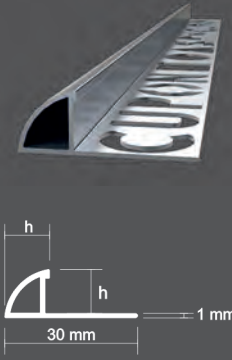

BUNGULA CUPON 354

CUPON

Alüminyum Kapalı Dış Köşe Seramik Profili Aluminum Quarter Round Full Corner Profile

Ölçü Dimension (mm)	Gramaj Weight (gr.)	Renkler	Color Option
10	380	Mat Krom Mat Sarı Parlak Krom Parlak Sarı	Mat Chrome
12	390		Mat Yellow
			Shine Chrome
			Shine Yellow
		BOY Length: 270 cm	KOLİ In Pac. :50 pcs.