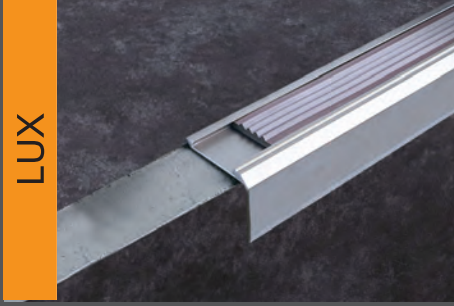

SAY 404

Alüminyum Merdiven Basamak Profili (Fitilli) Aluminum Step Nosing Profile (Rubber)

Ölçü Dimension (mm)	Gramaj Weight (gr.)	Renkler	Color Option
41	1025	Mat Krom	Mat Chrome
		Mat Sarı	Mat Yellow
		Parlak Krom	Shine Chrome
		Parlak Sarı	Shine Yellow
		BOY Length: 250 cm	KOLİ In Pac. :10 pcs.