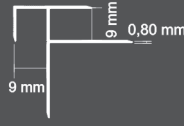

CUPON 378

Alüminyum Halı Bitim Profili Aluminum Carpet Ending Profile

Ölçü Dimension (mm)	Gramaj Weight (gr.)	Renkler	Color Option
8	270	Mat Krom	Mat Chrome
		Mat Sarı	Mat Yellow
		Parlak Krom	Shine Chrome
		Parlak Sarı	Shine Yellow
		BOY Length: 270 cm	KOLİ In Pac. :50 pcs.

SAY 408

Alüminyum Teras Profili Aluminum Terrace Profile

Ölçü Dimension (mm)	Gramaj Weight (gr.)	Renkler	Color Option
12	1000	Mat Krom	Mat Chrome
		Mat Sarı	Mat Yellow
		Parlak Krom	Shine Chrome
		Parlak Sarı	Shine Yellow
		BOY Length: 270 cm	KOLİ In Pac. :20 pcs.

Gramaj referans aralığımız Our grammage reference range (+/-) %10

SAY 372

LUX

Alüminyum Parke Basamak Burunluđu Profili Aluminum Step Nosing Profile Two Sided

Ölçü Dimension (mm)	Gramaj Weight (gr.)	Renkler	Color Option
8	480	Mat Krom Mat Sarı Parlak Krom Parlak Sarı	Mat Chrome Mat Yellow Shine Chrome Shine Yellow
		BOY Length: 270 cm	KOLİ In Pac. :20 pcs.