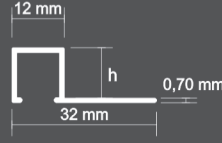

SAY 352

Alüminyum Seramik Bitim Profili "L" Aluminum "L" Shaped Profile

LUX

Ölçü Dimension (mm)	Gramaj Weight (gr.)	Renkler	Color Option
10	200	Mat Krom Mat Sarı Parlak Krom Parlak Sarı	Mat Chrome
12	210		Mat Yellow
			Shine Chrome
			Shine Yellow
		BOY Length: 270 cm	KOLİ In Pac. :50 pcs.

SAY 357

Alüminyum Seramik Bitim Profili "L" Aluminum "L" Shaped Profile

STANDART

Ölçü Dimension (mm)	Gramaj Weight (gr.)	Renkler	Color Option
8	140	Mat Krom Mat Sarı Parlak Krom Parlak Sarı	Mat Chrome
10	150		Mat Yellow
12	160		Shine Chrome
			Shine Yellow
		BOY Length: 270 cm	KOLİ In Pac. :50 pcs.

DRACO CUPON 358

Alüminyum Geniş Kenarlı Seramik Bitim Profili Aluminum Wide Edge Corner Profile

CUPON

Ölçü Dimension (mm)	Gramaj Weight (gr.)	Renkler	Color Option
10	380	Mat Krom Mat Sarı Parlak Krom Parlak Sarı	Mat Chrome
12	450		Mat Yellow
			Shine Chrome
			Shine Yellow
		BOY Length: 270 cm	KOLİ In Pac. :50 pcs.

SAY 358

Alüminyum Geniş Kenarlı Seramik Bitim Profili Aluminum Wide Edge Corner Profile

Ölçü Dimension (mm)	Gramaj Weight (gr.)	Renkler	Color Option
10	240	Mat Krom	Mat Chrome
12	255	Mat Sarı	Mat Yellow
		Parlak Krom	Shine Chrome
		Parlak Sarı	Shine Yellow
		BOY Length: 270 cm	KOLİ In Pac. : 100 pcs.