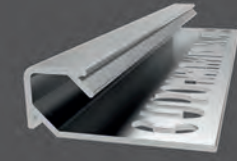

MİRACH CUPON 364

Alüminyum Çift Taraflı Dış Köşe Seramik Profili Aluminum Corner Profile

Ölçü Dimension (mm)	Gramaj Weight (gr.)	Renkler	Color Option
10	350	Mat Krom	Mat Chrome
12	380	Mat Sarı	Mat Yellow
		Parlak Krom	Shine Chrome
		Parlak Sarı	Shine Yellow
		BOY Length: 270 cm	KOLİ In Pac. :50 pcs.