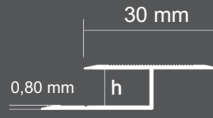

SAY 371

Alüminyum Parke Geçiş Profili (Z) Aluminum "Z" Shaped Transition Profile

Ölçü Dimension (mm)	Gramaj Weight (gr.)	Renkler	Color Option
8	325	Mat Krom	Mat Chrome
10	360	Mat Sarı	Mat Yellow
		Parlak Krom	Shine Chrome
		Parlak Sarı	Shine Yellow
		BOY Length: 270 cm	KOLİ In Pac. :50 pcs.