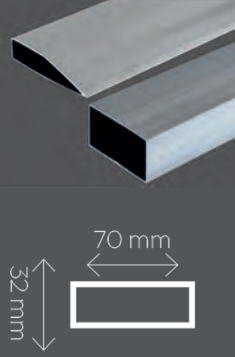

SAY 380

Alüminyum Master Profili Aluminum Gauge Profile

LUX

Ölçü Dimension (mm)	Gramaj Weight (gr.)	Renkler	Color Option
70	1100	Press	Non Anodized
100	1100		
75	2200		
		BOY Length: 300 cm	KOLİ In Pac. :10 pcs.