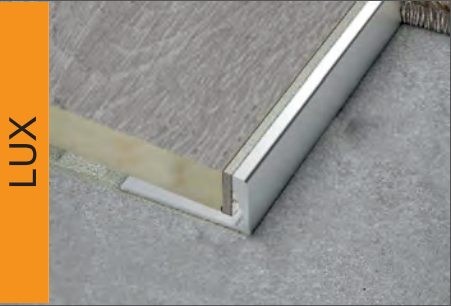

SAY 352

Alüminyum Seramik Bitim Profili "L" Aluminum "L" Shaped Profile

LUX

Ölçü Dimension (mm)	Gramaj Weight (gr.)	Renkler	Color Option
10	200	Mat Krom Mat Sarı Parlak Krom Parlak Sarı	Mat Chrome
12	210		Mat Yellow
			Shine Chrome
			Shine Yellow
		BOY Length: 270 cm	KOLİ In Pac. :50 pcs.