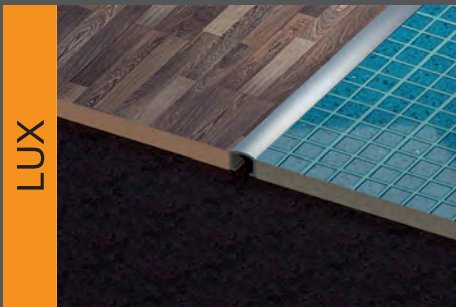

SAY 206

LUX

Aluminyum Bordür Porfilii Aluminum Decorative Bordure Profile

Ölçü Dimension (mm)	Gramaj Weight (gr.)	Renkler	Color Option
10	205	Mat Krom	Mat Chrome
30	340	Mat Sarı	Mat Yellow
		Parlak Krom	Shine Chrome
		Parlak Sarı	Shine Yellow
		BOY Length: 270 cm	KOLİ In Pac. :50 pcs.

Gramaj referans aralığımız Our grammage reference range (+/-) %10