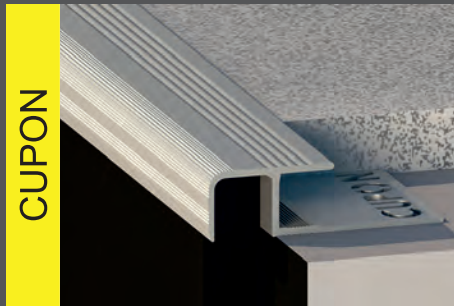

AZEL

CUPON 360

Alüminyum Çift Taraflı Merdiven Basamak Profili Aluminum Two Sided Step Nosing Profile

Ölçü Dimension (mm)	Gramaj Weight (gr.)	Renkler	Color Option
10	525	Mat Krom	Mat Chrome
		Mat Sarı	Mat Yellow
		Parlak Krom	Shine Chrome
		Parlak Sarı	Shine Yellow
		BOY Length: 250 cm	KOLİ In Pac. :40 pcs.