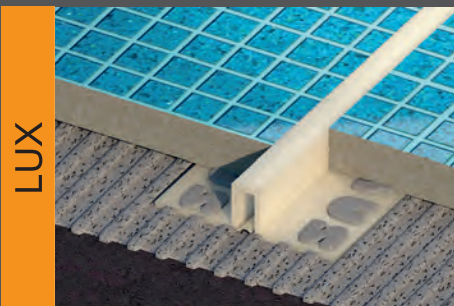

SAY 115

Pvc Dilatasyon Profili

Dilatation Profile

Ölçü Dimension (mm)	Gramaj Weight (gr.)	Boy Lenght (cm)	Koli Pac. (pcs.)	Renkler Color Options
10	400	250	40	B Beyaz White
12	425	250	40	G Gri Grey