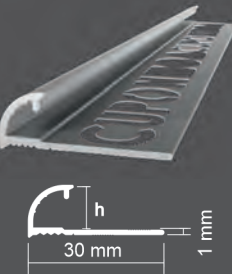

CUPON 384

CUPON

Alüminyum Tırnaklı Dış Köşe Seramik Profili Aluminum External Corner Ceramic Profile

Ölçü Dimension (mm)	Gramaj Weight (gr.)	Renkler	Color Option
6	270	Mat Krom Mat Sarı Parlak Krom Parlak Sarı	Mat Chrome
8	280		Mat Yellow
10	320		Shine Chrome
			Shine Yellow
		BOY Length: 270 cm	KOLİ In Pac. :50 pcs.