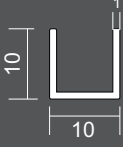

ÇOK AMAÇLI ALÜMİNYUM PROFİLLER

MULTI-PURPOSE ALUMINUM PROFILES

Ölçü Size (mm)

SAY 387