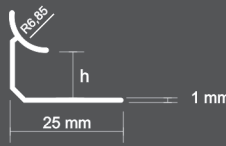

MİRACH CUPON 364

Alüminyum Çift Taraflı Dış Köşe Seramik Profili Aluminum Corner Profile

Ölçü Dimension (mm)	Gramaj Weight (gr.)	Renkler	Color Option
10	350	Mat Krom	Mat Chrome
12	380	Mat Sarı	Mat Yellow
		Parlak Krom	Shine Chrome
		Parlak Sarı	Shine Yellow
		BOY Length: 270 cm	KOLİ In Pac. :50 pcs.

CUPON 395

Alüminyum Gizli Dış Köşe Seramik Profili Aluminum Invisible External Corner Profile

Ölçü Dimension (mm)	Gramaj Weight (gr.)	Renkler	Color Option
10	320	Mat Krom	Mat Chrome
12	330	Mat Sarı	Mat Yellow
		Parlak Krom	Shine Chrome
		Parlak Sarı	Shine Yellow
		BOY Length: 270 cm	KOLİ In Pac. :50 pcs.

LA CROME CUPON 396

Alüminyum Gizli İç Köşe Seramik Profili Aluminum Invisible Internal Corner Profile

Ölçü Dimension (mm)	Gramaj Weight (gr.)	Renkler	Color Option
10	350	Mat Krom	Mat Chrome
12	360	Mat Sarı	Mat Yellow
		Parlak Krom	Shine Chrome
		Parlak Sarı	Shine Yellow
		BOY Length: 270 cm	KOLİ In Pac. :50 pcs.

AGUNA SAY 349

Alüminyum İç Köşe Seramik Profili Aluminum Internal Corner Profile

Ölçü Dimension (mm)	Gramaj Weight (gr.)	Renkler	Color Option
10	340	Mat Krom	Mat Chrome
12	350	Mat Sarı	Mat Yellow
		Parlak Krom	Shine Chrome
		Parlak Sarı	Shine Yellow
		BOY Length: 270 cm	KOLİ In Pac. :60 pcs.