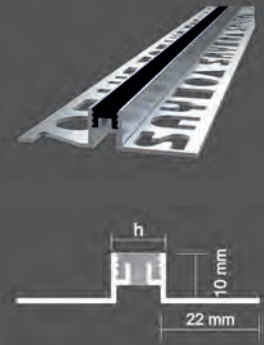

SAY 381.10

Alüminyum Dilatasyon Profili (Dar)

Aluminum Narrow Dilatation Profile

Ölçü Dimension (mm)	Gramaj Weight (gr.)	Renkler	Color Option
10	650	Mat Krom	Mat Chrome
		Mat Sarı	Mat Yellow
		Parlak Krom	Shine Chrome
		Parlak Sarı	Shine Yellow
		BOY Lenght: 270 cm	KOLİ In Pac. : 20 pcs.