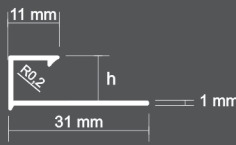

GALATA CUPON 347

Alüminyum Dış Köşe Seramik Profili Aluminum Square External Corner Profile

CUPON

Ölçü Dimension (mm)	Gramaj Weight (gr.)	Renkler	Color Option
10	310	Mat Krom	Mat Chrome
12	355	Mat Sarı	Mat Yellow
		Parlak Krom	Shine Chrome
		Parlak Sarı	Shine Yellow
		BOY Lenght: 270 cm	KOLİ In Pac. :50 pcs.