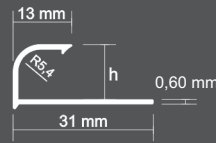

SAY 351

LUX

Alüminyum Dış Köşe Seramik Profili Aluminum External Corner Profile

Ölçü Dimension (mm)	Gramaj Weight (gr.)	Renkler	Color Option
8	210	Mat Krom Mat Sarı Parlak Krom Parlak Sarı	Mat Chrome Mat Yellow Shine Chrome Shine Yellow
10	230		
12	245		
14	260		
		BOY Length: 270 cm KOLİ In Pac.: 50 pcs.	

SAY 361

LUX

Alüminyum Dış Köşe Seramik Profili Aluminum External Corner Profile

Ölçü Dimension (mm)	Gramaj Weight (gr.)	Renkler	Color Option
10	180	Mat Krom Mat Sarı Parlak Krom Parlak Sarı	Mat Chrome Mat Yellow Shine Chrome Shine Yellow
12	200		
		BOY Length: 270 cm KOLİ In Pac.: 50 pcs.	