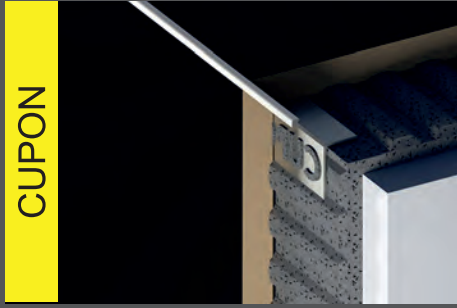

CUPON 395

Alüminyum Gizli Dış Köşe Seramik Profili Aluminum Invisible External Corner Profile

Ölçü Dimension (mm)	Gramaj Weight (gr.)	Renkler	Color Option
10	320	Mat Krom	Mat Chrome
12	330	Mat Sarı	Mat Yellow
		Parlak Krom	Shine Chrome
		Parlak Sarı	Shine Yellow
		BOY Length: 270 cm	KOLİ In Pac. :50 pcs.