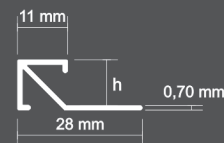

Gramaj referans aralığımız Our grammage reference range (+/-) %10

SAY 355

LUX

Alüminyum Çift Taraflı Dış Köşe Seramik Profili Aluminum Two Sided Round External Corner Profile

Ölçü Dimension (mm)	Gramaj Weight (gr.)	Renkler	Color Option
10	220	Mat Krom	Mat Chrome
12	230	Mat Sarı	Mat Yellow
		Parlak Krom	Shine Chrome
		Parlak Sarı	Shine Yellow
		BOY Lenght: 270 cm	KOLİ In Pac. :50 pcs.

SOFİA CUPON 370

CUPON

Alüminyum Çift Taraflı Köşe Seramik Profili (Tırnaklı) Aluminum Two Sided Plus External Corner Profile

Ölçü Dimension (mm)	Gramaj Weight (gr.)	Renkler	Color Option
10	300	Mat Krom	Mat Chrome
12	330	Mat Sarı	Mat Yellow
		Parlak Krom	Shine Chrome
		Parlak Sarı	Shine Yellow
		BOY Lenght: 270 cm	KOLİ In Pac. :50 pcs.

CORONA CUPON 353

CUPON

Alüminyum Çift Taraflı Kare Dış Köşe Seramik Profili Aluminum Two Sided Square External Corner Profile

Ölçü Dimension (mm)	Gramaj Weight (gr.)	Renkler	Color Option
10	380	Mat Krom	Mat Chrome
12	430	Mat Sarı	Mat Yellow
14	450	Parlak Krom	Shine Chrome
		Parlak Sarı	Shine Yellow
		BOY Lenght: 270 cm	KOLİ In Pac. :50 pcs.

SAY 353

LUX

Alüminyum Çift Taraflı Kare Dış Köşe Seramik Profili Aluminum Two Sided Square External Corner Profile

Ölçü Dimension (mm)	Gramaj Weight (gr.)	Renkler	Color Option
10	255	Mat Krom	Mat Chrome
12	265	Mat Sarı	Mat Yellow
		Parlak Krom	Shine Chrome
		Parlak Sarı	Shine Yellow
		BOY Lenght: 270 cm	KOLİ In Pac. :50 pcs.