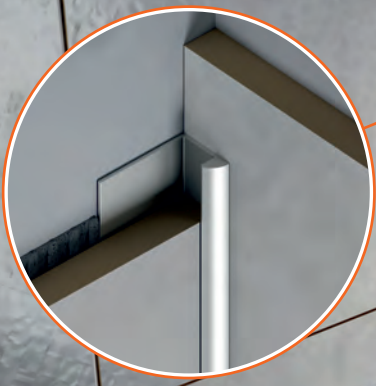

CUP
396

**ALÜMİNYUM
GİZLİ İÇ KÖŞE
SERAMİK
PROFİLİ**

CUP
395

**ALÜMİNYUM
GİZLİ DIŞ KÖŞE
SERAMİK
PROFİLİ**