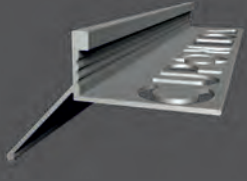

LYRA CUPON 367

CUPON

Alüminyum Balkon Profili Aluminum Balcony Profile

Ölçü Dimension (mm)	Gramaj Weight (gr.)	Renkler	Color Option
10	380	Mat Krom Mat Sarı Parlak Krom Parlak Sarı	Mat Chrome Mat Yellow Shine Chrome Shine Yellow
		BOY Length: 250 cm	KOLİ In Pac. :40 pcs.