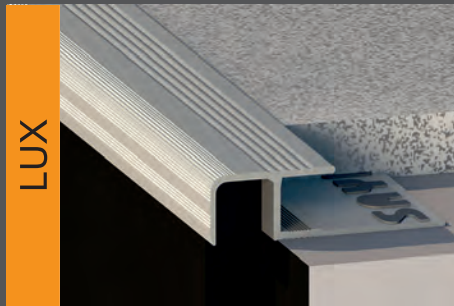

SAY 360

Alüminyum Çift Taraflı Merdiven Basamak Profili Aluminum Two Sided Step Nosing Profile

Ölçü Dimension (mm)	Gramaj Weight (gr.)	Renkler	Color Option
10	340	Mat Krom	Mat Chrome
		Mat Sarı	Mat Yellow
		Parlak Krom	Shine Chrome
		Parlak Sarı	Shine Yellow
		BOY Length: 250 cm	KOLİ In Pac. :40 pcs.

Gramaj referans aralığımız Our grammage reference range (+/-) %10