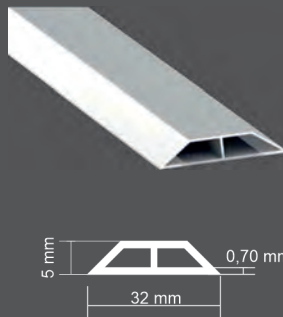

LUX

Ölçü Dimension (mm)	Gramaj Weight (gr.)	Renkler	Color Option
32	490	Press	Non Anodized
		BOY Length: 300 cm	KOLİ In Pac. :30 pcs.

SAY 645

Alüminyum Ano Profili Aluminum Ano Profile

STANDART

Ölçü Dimension (mm)	Gramaj Weight (gr.)	Renkler	Color Option
32	390	Press	Non Anodized
		BOY Length: 300 cm	KOLİ In Pac. :30 pcs.