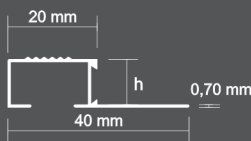

SAY 402

Alüminyum Merdiven Basamak Profili Aluminum Step Nosing Profile

Ölçü Dimension (mm)	Gramaj Weight (gr.)	Renkler	Color Option
10	300	Mat Krom	Mat Chrome
12	320	Mat Sarı	Mat Yellow
		Parlak Krom	Shine Chrome
		Parlak Sarı	Shine Yellow
		BOY Length: 250 cm	KOLİ In Pac. : 40 pcs.

Gramaj referans aralığımız Our grammage reference range (+/-) %10