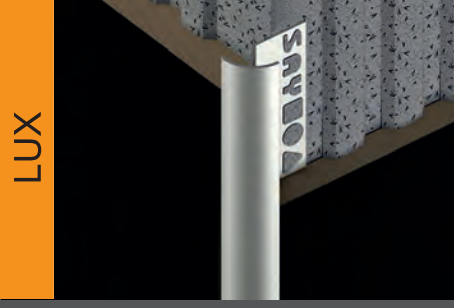

SAY 355

LUX

Alüminyum Çift Taraflı Dış Köşe Seramik Profili Aluminum Two Sided Round External Corner Profile

Ölçü Dimension (mm)	Gramaj Weight (gr.)	Renkler	Color Option
10	220	Mat Krom	Mat Chrome
12	230	Mat Sarı	Mat Yellow
		Parlak Krom	Shine Chrome
		Parlak Sarı	Shine Yellow
		BOY Lenght: 270 cm	KOLİ In Pac. :50 pcs.