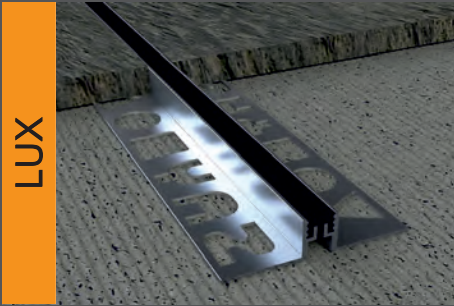

SAY 381.10

Alüminyum Dilatasyon Profili (Dar)

Aluminum Narrow Dilatation Profile

Ölçü Dimension (mm)	Gramaj Weight (gr.)	Renkler	Color Option
10	650	Mat Krom	Mat Chrome
		Mat Sarı	Mat Yellow
		Parlak Krom	Shine Chrome
		Parlak Sarı	Shine Yellow
		BOY Lenght: 270 cm	KOLİ In Pac. : 20 pcs.