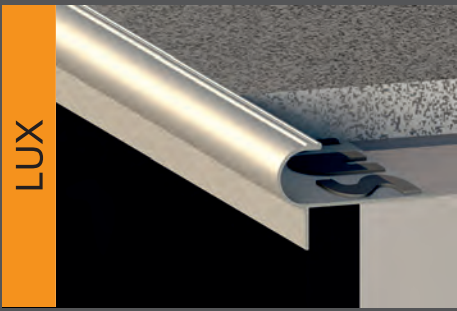

SAY 405

Alüminyum Merdiven Basamak "Ç" Profili Aluminum "Ç" Shaped Step Nosing Profile

Ölçü Dimension (mm)	Gramaj Weight (gr.)	Renkler	Color Option
10	220	Mat Krom Mat Sarı Parlak Krom Parlak Sarı	Mat Chrome Mat Yellow Shine Chrome Shine Yellow
		BOY Length: 250 cm	KOLİ In Pac. :40 pcs.