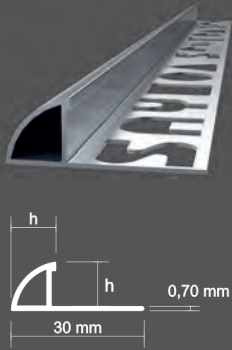

SAY 354

LUX

Alüminyum Kapalı Dış Köşe Seramik Profili Aluminum Quarter Round Full Corner Profile

Ölçü Dimension (mm)	Gramaj Weight (gr.)	Renkler	Color Option
8	255	Mat Krom Mat Sarı Parlak Krom Parlak Sarı	Mat Chrome
10	290		Mat Yellow
12	310		Shine Chrome
			Shine Yellow
		BOY Length: 270 cm	KOLİ In Pac. :50 pcs.