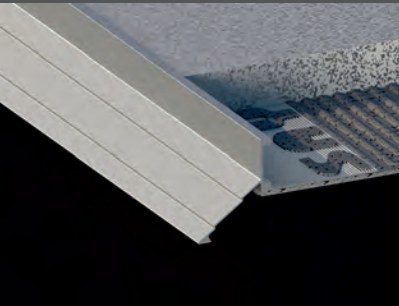

SAY 367

LUX

Alüminyum Balkon Profili Aluminum Balcony Profile

Ölçü Dimension (mm)	Gramaj Weight (gr.)	Renkler	Color Option
10	270	Mat Krom Mat Sarı Parlak Krom Parlak Sarı	Mat Chrome Mat Yellow Shine Chrome Shine Yellow
		BOY Length: 250 cm	KOLİ In Pac. :40 pcs.