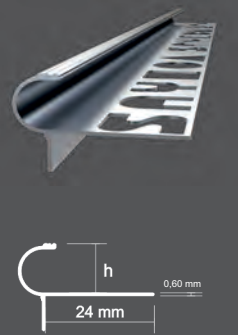

SAY 409

Alüminyum Merdiven Basamak "Ç" Profili Aluminum "Ç" Shaped Step Nosing Profile

Ölçü Dimension (mm)	Gramaj Weight (gr.)	Renkler	Color Option
10	200	Mat Krom Mat Sarı Parlak Krom Parlak Sarı	Mat Chrome Mat Yellow Shine Chrome Shine Yellow
		BOY Length: 250 cm	KOLİ In Pac. :40 pcs.