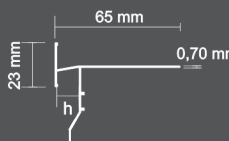

SAY 408

Alüminyum Teras Profili Aluminum Terrace Profile

Ölçü Dimension (mm)	Gramaj Weight (gr.)	Renkler	Color Option
12	1000	Mat Krom	Mat Chrome
		Mat Sarı	Mat Yellow
		Parlak Krom	Shine Chrome
		Parlak Sarı	Shine Yellow
		BOY Length: 270 cm	KOLİ In Pac. :20 pcs.

Gramaj referans aralığımız Our grammage reference range (+/-) %10