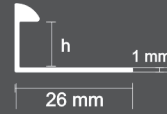

LA CROME CUPON 396

Alüminyum Gizli İç Köşe Seramik Profili Aluminum Invisible Internal Corner Profile

Ölçü Dimension (mm)	Gramaj Weight (gr.)	Renkler	Color Option
10	350	Mat Krom	Mat Chrome
12	360	Mat Sarı	Mat Yellow
		Parlak Krom	Shine Chrome
		Parlak Sarı	Shine Yellow
		BOY Length: 270 cm	KOLİ In Pac. :50 pcs.