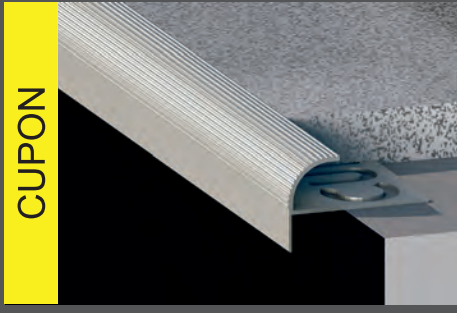

SİRİUS CUPON 406

Alüminyum Merdiven Basamak "F" Profili Aluminum "F" Shaped Step Nosing Profile

Ölçü Dimension (mm)	Gramaj Weight (gr.)	Renkler	Color Option
10	360	Mat Krom Mat Sarı Parlak Krom Parlak Sarı	Mat Chrome Mat Yellow Shine Chrome Shine Yellow
12	380		
		BOY Length: 250 cm	KOLİ In Pac. :40 pcs.