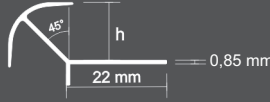

GREDİ CUPON 355

CUPON

Alüminyum Çift Taraflı Dış Köşe Seramik Profili Aluminum Two Sided Round External Corner Profile

Ölçü Dimension (mm)	Gramaj Weight (gr.)	Renkler	Color Option
10	290	Mat Krom Mat Sarı Parlak Krom Parlak Sarı	Mat Chrome
12	330		Mat Yellow
			Shine Chrome
			Shine Yellow
		BOY Length: 270 cm	KOLİ In Pac. :50 pcs.

Gramaj referans aralığımız Our grammage reference range (+/-) %10

SAY 355

LUX

Alüminyum Çift Taraflı Dış Köşe Seramik Profili Aluminum Two Sided Round External Corner Profile

Ölçü Dimension (mm)	Gramaj Weight (gr.)	Renkler	Color Option
10	220	Mat Krom	Mat Chrome
12	230	Mat Sarı	Mat Yellow
		Parlak Krom	Shine Chrome
		Parlak Sarı	Shine Yellow
		BOY Lenght: 270 cm	KOLİ In Pac. :50 pcs.

SOFİA CUPON 370

CUPON

Alüminyum Çift Taraflı Köşe Seramik Profili (Tırnaklı) Aluminum Two Sided Plus External Corner Profile

Ölçü Dimension (mm)	Gramaj Weight (gr.)	Renkler	Color Option
10	300	Mat Krom	Mat Chrome
12	330	Mat Sarı	Mat Yellow
		Parlak Krom	Shine Chrome
		Parlak Sarı	Shine Yellow
		BOY Lenght: 270 cm	KOLİ In Pac. :50 pcs.

SAY 353

LUX

Alüminyum Çift Taraflı Kare Dış Köşe Seramik Profili Aluminum Two Sided Square External Corner Profile

Ölçü Dimension (mm)	Gramaj Weight (gr.)	Renkler	Color Option
10	255	Mat Krom	Mat Chrome
12	265	Mat Sarı	Mat Yellow
		Parlak Krom	Shine Chrome
		Parlak Sarı	Shine Yellow
		BOY Lenght: 270 cm	KOLİ In Pac. :50 pcs.