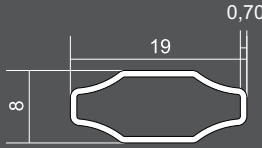

RAY PROFİLİ

SAY 398