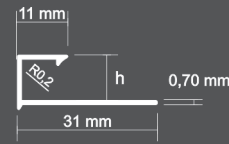

SAY 390

LUX

Alüminyum Dış Köşe Seramik Profili (Tırnaksız) Aluminum External Corner Profile

Ölçü Dimension (mm)	Gramaj Weight (gr.)	Renkler	Color Option
10	230	Mat Krom Mat Sarı Parlak Krom Parlak Sarı	Mat Chrome Mat Yellow Shine Chrome Shine Yellow
12	245		
14	260		
		BOY Length: 270 cm KOLİ In Pac.: 50 pcs.	

Gramaj referans aralığımız Our grammage reference range (+/-) %10

SAY 350

Alüminyum Dış Köşe Seramik Profili Aluminum External Corner Profile

STANDART

Ölçü Dimension (mm)	Gramaj Weight (gr.)	Renkler	Color Option
6	100	Mat Krom	Mat Chrome
8	110	Mat Sarı	Mat Yellow
10	120	Parlak Krom	Shine Chrome
12	130	Parlak Sarı	Shine Yellow
14	140		
		BOY Lenght: 270 cm	KOLİ In Pac. :100 pcs.

GALATA CUPON 347

Alüminyum Dış Köşe Seramik Profili Aluminum Square External Corner Profile

CUPON

Ölçü Dimension (mm)	Gramaj Weight (gr.)	Renkler	Color Option
10	310	Mat Krom	Mat Chrome
12	355	Mat Sarı	Mat Yellow
		Parlak Krom	Shine Chrome
		Parlak Sarı	Shine Yellow
		BOY Lenght: 270 cm	KOLİ In Pac. :50 pcs.

SAY 347

Alüminyum Dış Köşe Seramik Profili Aluminum Square External Corner Profile

LUX

Ölçü Dimension (mm)	Gramaj Weight (gr.)	Renkler	Color Option
10	240	Mat Krom	Mat Chrome
12	260	Mat Sarı	Mat Yellow
14	260	Parlak Krom	Shine Chrome
		Parlak Sarı	Shine Yellow
		BOY Lenght: 270 cm	KOLİ In Pac. :50 pcs.