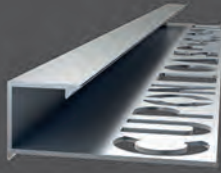

GALATA CUPON 347

Alüminyum Dış Köşe Seramik Profili Aluminum Square External Corner Profile

CUPON

Ölçü Dimension (mm)	Gramaj Weight (gr.)	Renkler	Color Option
10	310	Mat Krom	Mat Chrome
12	355	Mat Sarı	Mat Yellow
		Parlak Krom	Shine Chrome
		Parlak Sarı	Shine Yellow
		BOY Lenght: 270 cm	KOLİ In Pac. :50 pcs.