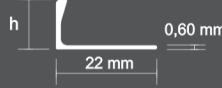

SAY 356

Alüminyum Bükülebilir Seramik Bitim Profili "L" Aluminum "L" Shaped Bendable Profile

Ölçü Dimension (mm)	Gramaj Weight (gr.)	Renkler	Color Option
8	140	Mat Krom	Mat Chrome
10	150	Mat Sarı	Mat Yellow
12	160	Parlak Krom	Shine Chrome
		Parlak Sarı	Shine Yellow
		BOY Length: 270 cm	KOLİ In Pac. : 50 pcs.