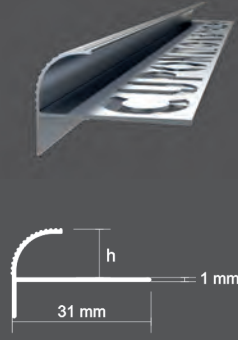

SİRİUS CUPON 406

Alüminyum Merdiven Basamak "F" Profili Aluminum "F" Shaped Step Nosing Profile

Ölçü Dimension (mm)	Gramaj Weight (gr.)	Renkler	Color Option
10	360	Mat Krom Mat Sarı Parlak Krom Parlak Sarı	Mat Chrome Mat Yellow Shine Chrome Shine Yellow
12	380		
		BOY Length: 250 cm	KOLİ In Pac. :40 pcs.