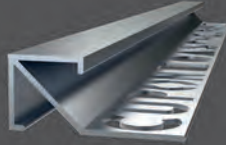

CORONA CUPON 353

CUPON

Alüminyum Çift Taraflı Kare Dış Köşe Seramik Profili Aluminum Two Sided Square External Corner Profile

Ölçü Dimension (mm)	Gramaj Weight (gr.)	Renkler	Color Option
10	380	Mat Krom	Mat Chrome
12	430	Mat Sarı	Mat Yellow
14	450	Parlak Krom	Shine Chrome
		Parlak Sarı	Shine Yellow
		BOY Lenght: 270 cm	KOLİ In Pac. :50 pcs.