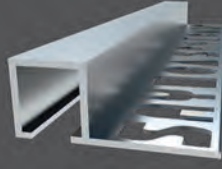

SAY 358

Alüminyum Geniş Kenarlı Seramik Bitim Profili Aluminum Wide Edge Corner Profile

Ölçü Dimension (mm)	Gramaj Weight (gr.)	Renkler	Color Option
10	240	Mat Krom	Mat Chrome
12	255	Mat Sarı	Mat Yellow
		Parlak Krom	Shine Chrome
		Parlak Sarı	Shine Yellow
		BOY Length: 270 cm	KOLİ In Pac. : 100 pcs.