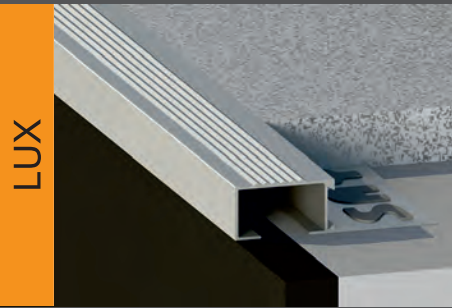

SAY 402

Alüminyum Merdiven Basamak Profili Aluminum Step Nosing Profile

Ölçü Dimension (mm)	Gramaj Weight (gr.)	Renkler	Color Option
10	300	Mat Krom	Mat Chrome
12	320	Mat Sarı	Mat Yellow
		Parlak Krom	Shine Chrome
		Parlak Sarı	Shine Yellow
		BOY Length: 250 cm	KOLİ In Pac. : 40 pcs.

Gramaj referans aralığımız Our grammage reference range (+/-) %10