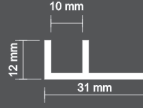

SAY 367

LUX

Alüminyum Balkon Profili Aluminum Balcony Profile

Ölçü Dimension (mm)	Gramaj Weight (gr.)	Renkler	Color Option
10	270	Mat Krom Mat Sarı Parlak Krom Parlak Sarı	Mat Chrome Mat Yellow Shine Chrome Shine Yellow
		BOY Length: 250 cm	KOLİ In Pac. :40 pcs.

SAY 385

LUX

Alüminyum Kabin Profili Aluminum Shower Cabin Profile

Ölçü Dimension (mm)	Gramaj Weight (gr.)	Renkler	Color Option
10	600	Mat Krom	Mat Chrome
		Mat Sarı	Mat Yellow
		Parlak Krom	Shine Chrome
		Parlak Sarı	Shine Yellow
		BOY Length: 270 cm	KOLİ In Pac. :25 pcs.