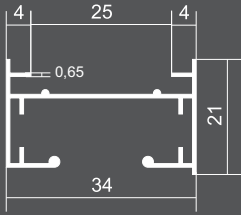

MERDİVEN BASAMAK PROFİLİ

SAY 397