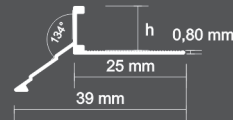

LYRA CUPON 367

CUPON

Alüminyum Balkon Profili Aluminum Balcony Profile

Ölçü Dimension (mm)	Gramaj Weight (gr.)	Renkler	Color Option
10	380	Mat Krom Mat Sarı Parlak Krom Parlak Sarı	Mat Chrome Mat Yellow Shine Chrome Shine Yellow
		BOY Length: 250 cm	KOLİ In Pac. :40 pcs.

SAY 367

LUX

Alüminyum Balkon Profili Aluminum Balcony Profile

Ölçü Dimension (mm)	Gramaj Weight (gr.)	Renkler	Color Option
10	270	Mat Krom Mat Sarı Parlak Krom Parlak Sarı	Mat Chrome Mat Yellow Shine Chrome Shine Yellow
		BOY Length: 250 cm	KOLİ In Pac. :40 pcs.