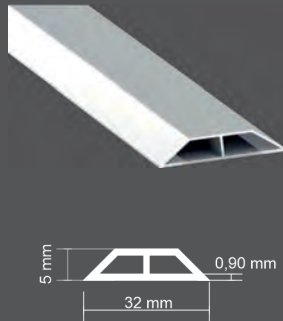

SAY 644

Alüminyum Ano Profili Aluminum Ano Profile

LUX

Ölçü Dimension (mm)	Gramaj Weight (gr.)	Renkler	Color Option
32	490	Press	Non Anodized
		BOY Length: 300 cm	KOLİ In Pac. :30 pcs.