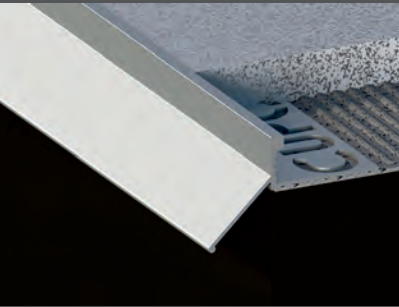

LYRA CUPON 367

CUPON

Alüminyum Balkon Profili Aluminum Balcony Profile

Ölçü Dimension (mm)	Gramaj Weight (gr.)	Renkler	Color Option
10	380	Mat Krom Mat Sarı Parlak Krom Parlak Sarı	Mat Chrome Mat Yellow Shine Chrome Shine Yellow
		BOY Length: 250 cm	KOLİ In Pac. :40 pcs.