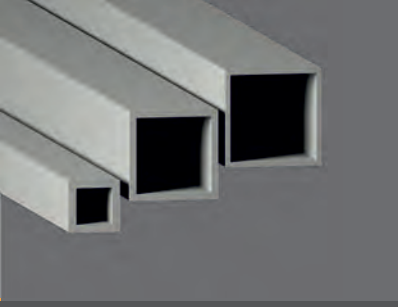

SAY 379

Kutu Profil Square Profile

LUX

Ölçü Dimension (mm)	Gramaj Weight (gr.)	Renkler	Color Option
10*10	280	Press	Non Anodized
20*20	610		
30*30	930		
40*40	1650		
		BOY Length: 200 cm	KOLİ In Pac. :10 pcs.