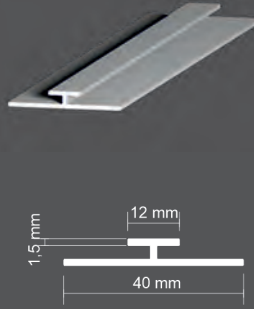

SAY 412

Dekoratif Panel Profili Decorative Panel Profile

Ölçü Dimension (mm)	Gramaj Weight (gr.)	Renkler	Color Option
3	670	Mat Krom	Mat Chrome
		Mat Sarı	Mat Yellow
		Parlak Krom	Shine Chrome
		Parlak Sarı	Shine Yellow
		BOY Length: 300 cm	KOLİ In Pac. : 10 pcs.