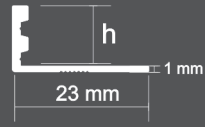

Ölçü Dimension (mm)	Gramaj Weight (gr.)	Renkler	Color Option
4	195	Mat Krom Mat Sarı Parlak Krom Parlak Sarı	Mat Chrome
6	205		Mat Yellow
8	235		Shine Chrome
10	250		Shine Yellow
12	280		
		BOY Length: 270 cm	KOLİ In Pac. :50 pcs.