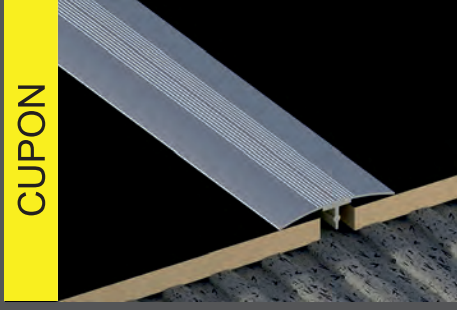

CRATER CUPON 368

Alüminyum Eşik Profili (Bombeli T) Aluminum Threshold Profile

Ölçü Dimension (mm)	Gramaj Weight (gr.)	Renkler	Color Option
40	335	Mat Krom Mat Sarı Parlak Krom Parlak Sarı	Mat Chrome Mat Yellow Shine Chrome Shine Yellow
		BOY Lenght: 270 cm	KOLİ In Pac. :50 pcs.