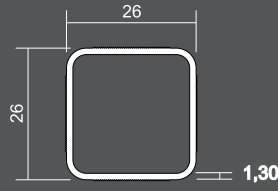

ÖZEL MERDİVEN PROFİLİ

SAY 392