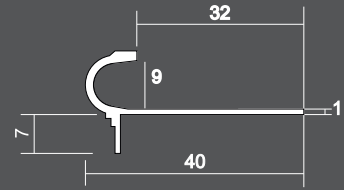

ÖZEL MERDİVEN PROFİLİ

SAY 393