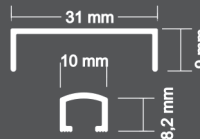

Minica

CUPON 362

CUPON

Alüminyum Bordür Profili Aluminum "T" Shaped Decorative Profile

Ölçü Dimension (mm)	Gramaj Weight (gr.)	Renkler	Color Option
6	160	Mat Krom	Mat Chrome
		Mat Sarı	Mat Yellow
		Parlak Krom	Shine Chrome
		Parlak Sarı	Shine Yellow
		BOY Length: 270 cm	KOLİ In Pac. :50 pcs.

SAY 206

LUX

Aluminyum Bordür Porfilii Aluminum Decorative Bordure Profile

Ölçü Dimension (mm)	Gramaj Weight (gr.)	Renkler	Color Option
10	205	Mat Krom	Mat Chrome
30	340	Mat Sarı	Mat Yellow
		Parlak Krom	Shine Chrome
		Parlak Sarı	Shine Yellow
		BOY Length: 270 cm	KOLİ In Pac. :50 pcs.