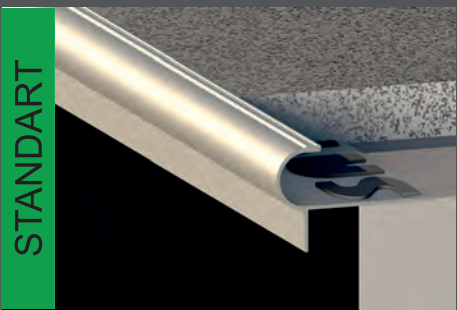

SAY 409

Alüminyum Merdiven Basamak "Ç" Profili Aluminum "Ç" Shaped Step Nosing Profile

Ölçü Dimension (mm)	Gramaj Weight (gr.)	Renkler	Color Option
10	200	Mat Krom Mat Sarı Parlak Krom Parlak Sarı	Mat Chrome Mat Yellow Shine Chrome Shine Yellow
		BOY Length: 250 cm	KOLİ In Pac. :40 pcs.