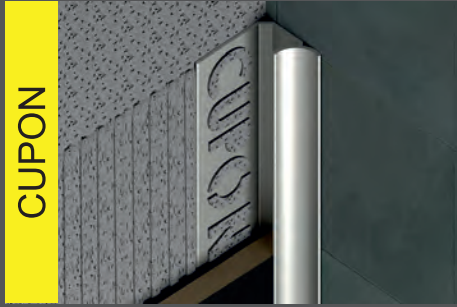

AGUNA SAY 349

Alüminyum İç Köşe Seramik Profili Aluminum Internal Corner Profile

Ölçü Dimension (mm)	Gramaj Weight (gr.)	Renkler	Color Option
10	340	Mat Krom	Mat Chrome
12	350	Mat Sarı	Mat Yellow
		Parlak Krom	Shine Chrome
		Parlak Sarı	Shine Yellow
		BOY Length: 270 cm	KOLİ In Pac. :60 pcs.