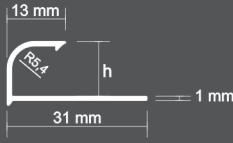

*ALÜMİNYUM
PROFİLLER
Aluminum Profiles*

ADORA CUPON 351

CUPON

Alüminyum Dış Köşe Seramik Profili Aluminum External Corner Profile

Ölçü Dimension (mm)	Gramaj Weight (gr.)	Renkler	Color Option
10	330	Mat Krom Mat Sarı Parlak Krom Parlak Sarı	Mat Chrome Mat Yellow Shine Chrome Shine Yellow
12	370		
		BOY Length: 270 cm KOLİ In Pac.: 50 pcs.	

SAY 351

LUX

Alüminyum Dış Köşe Seramik Profili Aluminum External Corner Profile

Ölçü Dimension (mm)	Gramaj Weight (gr.)	Renkler	Color Option
8	210	Mat Krom Mat Sarı Parlak Krom Parlak Sarı	Mat Chrome Mat Yellow Shine Chrome Shine Yellow
10	230		
12	245		
14	260		
		BOY Length: 270 cm KOLİ In Pac.: 50 pcs.	

SAY 361

LUX

Alüminyum Dış Köşe Seramik Profili Aluminum External Corner Profile

Ölçü Dimension (mm)	Gramaj Weight (gr.)	Renkler	Color Option
10	180	Mat Krom Mat Sarı Parlak Krom Parlak Sarı	Mat Chrome Mat Yellow Shine Chrome Shine Yellow
12	200		
		BOY Length: 270 cm KOLİ In Pac.: 50 pcs.	