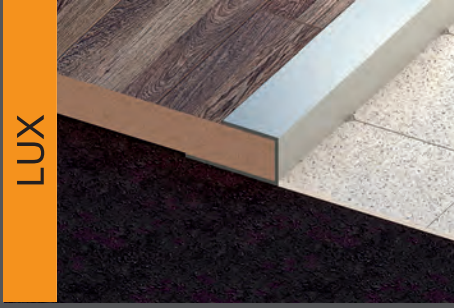

SAY 370

Alüminyum Parke Bitim Profili (U) Aluminum "U" Shaped Parquet Ending Profile

Ölçü Dimension (mm)	Gramaj Weight (gr.)	Renkler	Color Option
8	255	Mat Krom	Mat Chrome
10	255	Mat Sarı	Mat Yellow
		Parlak Krom	Shine Chrome
		Parlak Sarı	Shine Yellow
		BOY Length: 270 cm	KOLİ In Pac. :40 pcs.