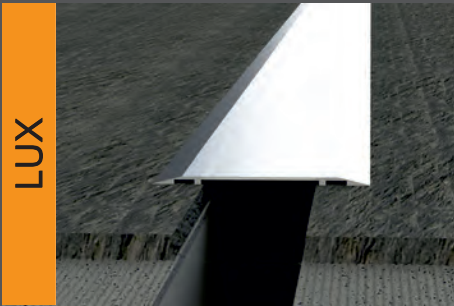

SAY 382

Alüminyum Dilatasyon Kapak Profili

Cover for Aluminum Dilatation Profile

Ölçü Dimension (mm)	Gramaj Weight (gr.)	Renkler	Color Option
100	1100	Mat Krom	Mat Chrome
120	1900	Mat Sarı	Mat Yellow
		Parlak Krom	Shine Chrome
		Parlak Sarı	Shine Yellow
		BOY Lenght: 270 cm	KOLİ In Pac. : 10 pcs.