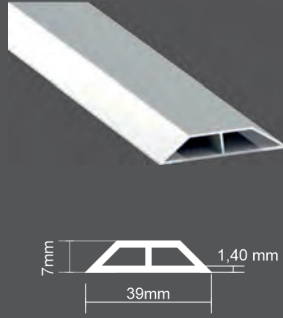

CUPON 644

Alüminyum Ano Profili Aluminum Ano Profile

CUPON

Ölçü Dimension (mm)	Gramaj Weight (gr.)	Renkler	Color Option
39	900	Press	Non Anodized
		BOY Length: 300 cm	KOLİ In Pac. :20 pcs.