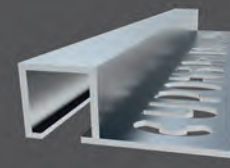

Ölçü Dimension (mm)	Gramaj Weight (gr.)	Renkler	Color Option
10	380	Mat Krom Mat Sarı Parlak Krom Parlak Sarı	Mat Chrome
12	450		Mat Yellow
			Shine Chrome
			Shine Yellow
		BOY Length: 270 cm	KOLİ In Pac. :50 pcs.