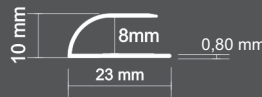

CUPON 378

Alüminyum Halı Bitim Profili Aluminum Carpet Ending Profile

Ölçü Dimension (mm)	Gramaj Weight (gr.)	Renkler	Color Option
8	270	Mat Krom	Mat Chrome
		Mat Sarı	Mat Yellow
		Parlak Krom	Shine Chrome
		Parlak Sarı	Shine Yellow
		BOY Length: 270 cm	KOLİ In Pac. :50 pcs.