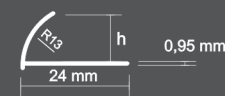

SAY 347

Alüminyum Dış Köşe Seramik Profili Aluminum Square External Corner Profile

LUX

Ölçü Dimension (mm)	Gramaj Weight (gr.)	Renkler	Color Option
10	240	Mat Krom	Mat Chrome
12	260	Mat Sarı	Mat Yellow
14	260	Parlak Krom	Shine Chrome
		Parlak Sarı	Shine Yellow
		BOY Lenght: 270 cm	KOLİ In Pac. :50 pcs.

ARİGA CUPON 359

Alüminyum Dış Köşe Seramik Profili (Yarım Ay) Aluminum Quarter Round External Corner Profile

CUPON

Ölçü Dimension (mm)	Gramaj Weight (gr.)	Renkler	Color Option
10	320	Mat Krom	Mat Chrome
12	330	Mat Sarı	Mat Yellow
		Parlak Krom	Shine Chrome
		Parlak Sarı	Shine Yellow
		BOY Lenght: 270 cm	KOLİ In Pac. :50 pcs.

SAY 359

Alüminyum Dış Köşe Seramik Profili (Yarım Ay) Aluminum Quarter Round External Corner Profile

LUX

Ölçü Dimension (mm)	Gramaj Weight (gr.)	Renkler	Color Option
10	230	Mat Krom	Mat Chrome
12	240	Mat Sarı	Mat Yellow
		Parlak Krom	Shine Chrome
		Parlak Sarı	Shine Yellow
		BOY Lenght: 270 cm	KOLİ In Pac. :50 pcs.

SAY 383

STANDART

Alüminyum Dış Köşe Seramik Profili (Yarım Ay) Aluminum Quarter Round External Corner Profile

Ölçü Dimension (mm)	Gramaj Weight (gr.)	Renkler	Color Option
10	200	Mat Krom Mat Sarı Parlak Krom Parlak Sarı	Mat Chrome
12	225		Mat Yellow
			Shine Chrome
			Shine Yellow
		BOY Length: 270 cm	KOLİ In Pac. :50 pcs.