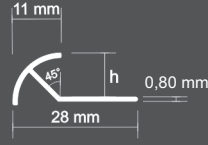

SAY 354

LUX

Alüminyum Kapalı Dış Köşe Seramik Profili Aluminum Quarter Round Full Corner Profile

Ölçü Dimension (mm)	Gramaj Weight (gr.)	Renkler	Color Option
8	255	Mat Krom Mat Sarı Parlak Krom Parlak Sarı	Mat Chrome
10	290		Mat Yellow
12	310		Shine Chrome
			Shine Yellow
		BOY Length: 270 cm	KOLİ In Pac. :50 pcs.

CUPON 384

CUPON

Alüminyum Tırnaklı Dış Köşe Seramik Profili Aluminum External Corner Ceramic Profile

Ölçü Dimension (mm)	Gramaj Weight (gr.)	Renkler	Color Option
6	270	Mat Krom Mat Sarı Parlak Krom Parlak Sarı	Mat Chrome
8	280		Mat Yellow
10	320		Shine Chrome
			Shine Yellow
		BOY Length: 270 cm	KOLİ In Pac. :50 pcs.

GREDİ CUPON 355

CUPON

Alüminyum Çift Taraflı Dış Köşe Seramik Profili Aluminum Two Sided Round External Corner Profile

Ölçü Dimension (mm)	Gramaj Weight (gr.)	Renkler	Color Option
10	290	Mat Krom Mat Sarı Parlak Krom Parlak Sarı	Mat Chrome
12	330		Mat Yellow
			Shine Chrome
			Shine Yellow
		BOY Length: 270 cm	KOLİ In Pac. :50 pcs.

Gramaj referans aralığımız Our grammage reference range (+/-) %10

SAY 355

LUX

Alüminyum Çift Taraflı Dış Köşe Seramik Profili Aluminum Two Sided Round External Corner Profile

Ölçü Dimension (mm)	Gramaj Weight (gr.)	Renkler	Color Option
10	220	Mat Krom	Mat Chrome
12	230	Mat Sarı	Mat Yellow
		Parlak Krom	Shine Chrome
		Parlak Sarı	Shine Yellow
		BOY Lenght: 270 cm	KOLİ In Pac. :50 pcs.