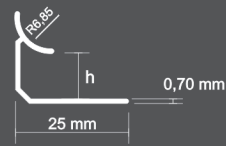

CUPON 395

Alüminyum Gizli Dış Köşe Seramik Profili Aluminum Invisible External Corner Profile

Ölçü Dimension (mm)	Gramaj Weight (gr.)	Renkler	Color Option
10	320	Mat Krom	Mat Chrome
12	330	Mat Sarı	Mat Yellow
		Parlak Krom	Shine Chrome
		Parlak Sarı	Shine Yellow
		BOY Length: 270 cm	KOLİ In Pac. :50 pcs.

LA CROME CUPON 396

Alüminyum Gizli İç Köşe Seramik Profili Aluminum Invisible Internal Corner Profile

Ölçü Dimension (mm)	Gramaj Weight (gr.)	Renkler	Color Option
10	350	Mat Krom	Mat Chrome
12	360	Mat Sarı	Mat Yellow
		Parlak Krom	Shine Chrome
		Parlak Sarı	Shine Yellow
		BOY Length: 270 cm	KOLİ In Pac. :50 pcs.

AGUNA SAY 349

Alüminyum İç Köşe Seramik Profili Aluminum Internal Corner Profile

Ölçü Dimension (mm)	Gramaj Weight (gr.)	Renkler	Color Option
10	340	Mat Krom	Mat Chrome
12	350	Mat Sarı	Mat Yellow
		Parlak Krom	Shine Chrome
		Parlak Sarı	Shine Yellow
		BOY Length: 270 cm	KOLİ In Pac. :60 pcs.

SAY 349

Alüminyum İç Köşe Seramik Profili Aluminum Internal Corner Profile

Ölçü Dimension (mm)	Gramaj Weight (gr.)	Renkler	Color Option
8	200	Mat Krom	Mat Chrome
10	215	Mat Sarı	Mat Yellow
12	230	Parlak Krom	Shine Chrome
14	240	Parlak Sarı	Shine Yellow
		BOY Length: 270 cm	KOLİ In Pac. :60 pcs.