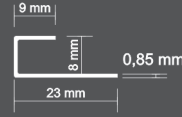

SAY 370

Alüminyum Parke Bitim Profili (U) Aluminum "U" Shaped Parquet Ending Profile

Ölçü Dimension (mm)	Gramaj Weight (gr.)	Renkler	Color Option
8	255	Mat Krom	Mat Chrome
10	255	Mat Sarı	Mat Yellow
		Parlak Krom	Shine Chrome
		Parlak Sarı	Shine Yellow
		BOY Length: 270 cm	KOLİ In Pac. :40 pcs.