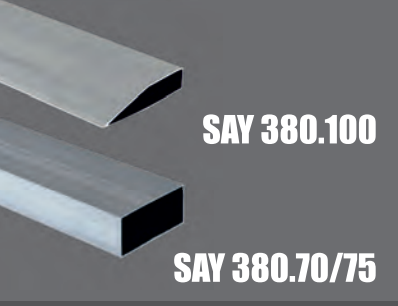

SAY 380

Alüminyum Master Profili Aluminum Gauge Profile

LUX

Ölçü Dimension (mm)	Gramaj Weight (gr.)	Renkler	Color Option
70	1100	Press	Non Anodized
100	1100		
75	2200		
		BOY Length: 300 cm	KOLİ In Pac. :10 pcs.