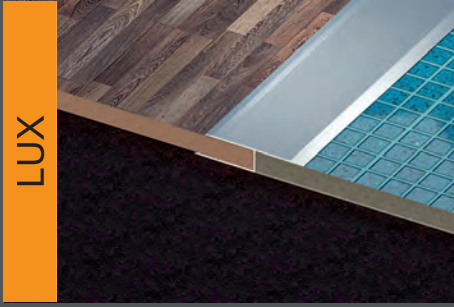

SAY 371

Alüminyum Parke Geçiş Profili (Z) Aluminum "Z" Shaped Transition Profile

Ölçü Dimension (mm)	Gramaj Weight (gr.)	Renkler	Color Option
8	325	Mat Krom	Mat Chrome
10	360	Mat Sarı	Mat Yellow
		Parlak Krom	Shine Chrome
		Parlak Sarı	Shine Yellow
		BOY Length: 270 cm	KOLİ In Pac. :50 pcs.