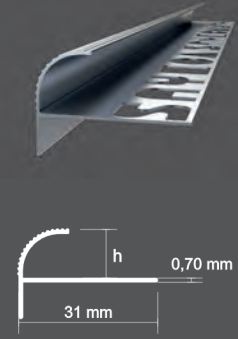

Gramaj referans aralığımız Our grammage reference range (+/-) %10

SİRİUS CUPON 406

Alüminyum Merdiven Basamak "F" Profili Aluminum "F" Shaped Step Nosing Profile

Ölçü Dimension (mm)	Gramaj Weight (gr.)	Renkler	Color Option
10	360	Mat Krom Mat Sarı Parlak Krom Parlak Sarı	Mat Chrome Mat Yellow Shine Chrome Shine Yellow
12	380		
		BOY Length: 250 cm	KOLİ In Pac. :40 pcs.

SAY 406

Alüminyum Merdiven Basamak "F" Profili Aluminum "F" Shaped Step Nosing Profile

Ölçü Dimension (mm)	Gramaj Weight (gr.)	Renkler	Color Option
10	195	Mat Krom Mat Sarı Parlak Krom Parlak Sarı	Mat Chrome Mat Yellow Shine Chrome Shine Yellow
12	210		
		BOY Length: 250 cm	KOLİ In Pac. :40 pcs.