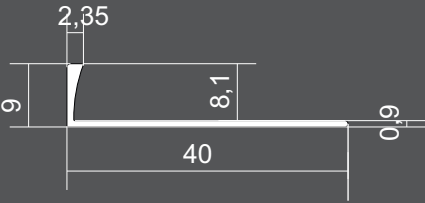

KAROLAJ ÇİTASI

SAY 399

U ÇİTA

SAY 415