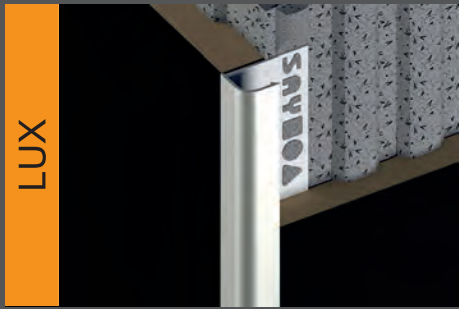

SAY 361

LUX

Alüminyum Dış Köşe Seramik Profili Aluminum External Corner Profile

Ölçü Dimension (mm)	Gramaj Weight (gr.)	Renkler	Color Option
10	180	Mat Krom Mat Sarı Parlak Krom Parlak Sarı	Mat Chrome Mat Yellow Shine Chrome Shine Yellow
12	200		
		BOY Length: 270 cm KOLİ In Pac.: 50 pcs.