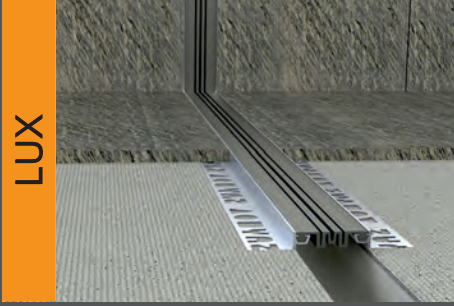

**ALÜMİNYUM
GİZLİ İÇ KÖŞE
SERAMİK
PROFİLİ**

CUP
395

**ALÜMİNYUM
GİZLİ DIŞ KÖŞE
SERAMİK
PROFİLİ**

DİLATASYON PROFİLLERİ

Dilatation Profiles

SAY 381.48

Alüminyum Dilatasyon Profili (Geniş)

Aluminum Dilatation Profile