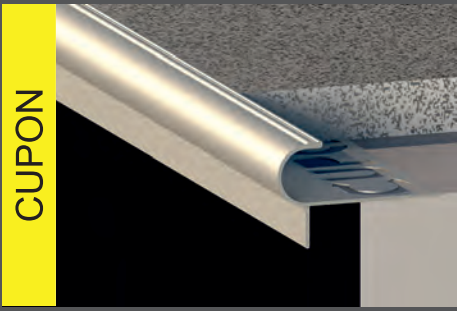

BELLATRIX CUPON 405

Alüminyum Merdiven Basamak "Ç" Profili Aluminum "Ç" Shaped Step Nosing Profile

Ölçü Dimension (mm)	Gramaj Weight (gr.)	Renkler	Color Option
10	350	Mat Krom Mat Sarı Parlak Krom Parlak Sarı	Mat Chrome Mat Yellow Shine Chrome Shine Yellow
		BOY Length: 250 cm	KOLİ In Pac. :40 pcs.