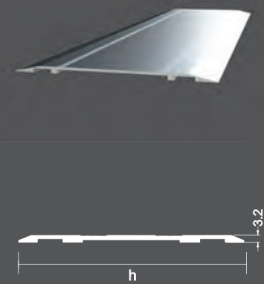

SAY 382

Alüminyum Dilatasyon Kapak Profili

Cover for Aluminum Dilatation Profile

Ölçü Dimension (mm)	Gramaj Weight (gr.)	Renkler	Color Option
100	1100	Mat Krom	Mat Chrome
120	1900	Mat Sarı	Mat Yellow
		Parlak Krom	Shine Chrome
		Parlak Sarı	Shine Yellow
		BOY Lenght: 270 cm	KOLİ In Pac. : 10 pcs.