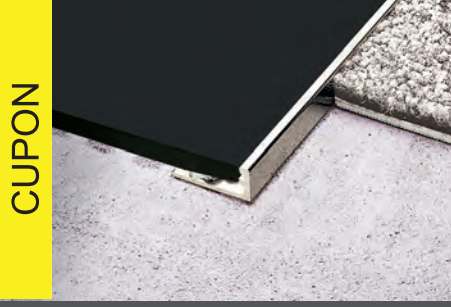

CALLİSTO CUPON 365

Alüminyum Seramik Bitim Profili "L" Aluminum "L" Shaped Profile

CUPON

Ölçü Dimension (mm)	Gramaj Weight (gr.)	Renkler	Color Option
4	195	Mat Krom Mat Sarı Parlak Krom Parlak Sarı	Mat Chrome
6	205		Mat Yellow
8	235		Shine Chrome
10	250		Shine Yellow
12	280		
		BOY Length: 270 cm	KOLİ In Pac. :50 pcs.