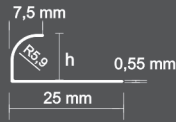

SAY 351

LUX

Alüminyum Dış Köşe Seramik Profili Aluminum External Corner Profile

Ölçü Dimension (mm)	Gramaj Weight (gr.)	Renkler	Color Option
8	210	Mat Krom Mat Sarı Parlak Krom Parlak Sarı	Mat Chrome Mat Yellow Shine Chrome Shine Yellow
10	230		
12	245		
14	260		
		BOY Length: 270 cm KOLİ In Pac.: 50 pcs.	

SAY 361

LUX

Alüminyum Dış Köşe Seramik Profili Aluminum External Corner Profile

Ölçü Dimension (mm)	Gramaj Weight (gr.)	Renkler	Color Option
10	180	Mat Krom Mat Sarı Parlak Krom Parlak Sarı	Mat Chrome Mat Yellow Shine Chrome Shine Yellow
12	200		
		BOY Length: 270 cm KOLİ In Pac.: 50 pcs.	

SAY 390

LUX

Alüminyum Dış Köşe Seramik Profili (Tırnaksız) Aluminum External Corner Profile

Ölçü Dimension (mm)	Gramaj Weight (gr.)	Renkler	Color Option
10	230	Mat Krom Mat Sarı Parlak Krom Parlak Sarı	Mat Chrome Mat Yellow Shine Chrome Shine Yellow
12	245		
14	260		
		BOY Length: 270 cm KOLİ In Pac.: 50 pcs.	

Gramaj referans aralığımız Our grammage reference range (+/-) %10

SAY 350

Alüminyum Dış Köşe Seramik Profili Aluminum External Corner Profile

STANDART

Ölçü Dimension (mm)	Gramaj Weight (gr.)	Renkler	Color Option
6	100	Mat Krom	Mat Chrome
8	110	Mat Sarı	Mat Yellow
10	120	Parlak Krom	Shine Chrome
12	130	Parlak Sarı	Shine Yellow
14	140		
		BOY Lenght: 270 cm	KOLİ In Pac. :100 pcs.