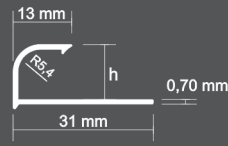

*ALÜMİNYUM
PROFİLLER
Aluminum Profiles*

ADORA CUPON 351

CUPON

Alüminyum Dış Köşe Seramik Profili Aluminum External Corner Profile

Ölçü Dimension (mm)	Gramaj Weight (gr.)	Renkler	Color Option
10	330	Mat Krom Mat Sarı Parlak Krom Parlak Sarı	Mat Chrome Mat Yellow Shine Chrome Shine Yellow
12	370		
		BOY Length: 270 cm KOLİ In Pac.: 50 pcs.	

SAY 351

LUX

Alüminyum Dış Köşe Seramik Profili Aluminum External Corner Profile

Ölçü Dimension (mm)	Gramaj Weight (gr.)	Renkler	Color Option
8	210	Mat Krom Mat Sarı Parlak Krom Parlak Sarı	Mat Chrome Mat Yellow Shine Chrome Shine Yellow
10	230		
12	245		
14	260		
		BOY Length: 270 cm KOLİ In Pac.: 50 pcs.	

SAY 361

LUX

Alüminyum Dış Köşe Seramik Profili Aluminum External Corner Profile

Ölçü Dimension (mm)	Gramaj Weight (gr.)	Renkler	Color Option
10	180	Mat Krom Mat Sarı Parlak Krom Parlak Sarı	Mat Chrome Mat Yellow Shine Chrome Shine Yellow
12	200		
		BOY Length: 270 cm KOLİ In Pac.: 50 pcs.	