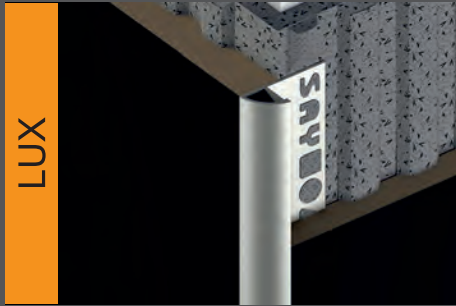

SAY 354

LUX

Alüminyum Kapalı Dış Köşe Seramik Profili Aluminum Quarter Round Full Corner Profile

Ölçü Dimension (mm)	Gramaj Weight (gr.)	Renkler	Color Option
8	255	Mat Krom Mat Sarı Parlak Krom Parlak Sarı	Mat Chrome
10	290		Mat Yellow
12	310		Shine Chrome
			Shine Yellow
		BOY Length: 270 cm	KOLİ In Pac. :50 pcs.