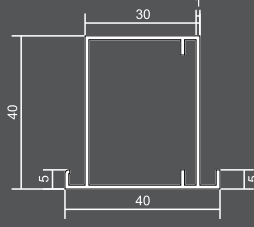

ÇOK AMAÇLI ALÜMİNYUM PROFİLLER

MULTI-PURPOSE ALUMINUM PROFILES

Ölçü Size (mm)

SAY 387

'U' PROFİLİ

SAY 388

DIŞ CEPHE PROFİLİ

SAY 389