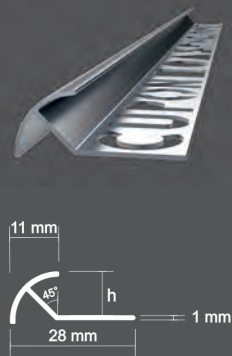

GREDİ CUPON 355

CUPON

Alüminyum Çift Taraflı Dış Köşe Seramik Profili Aluminum Two Sided Round External Corner Profile

Ölçü Dimension (mm)	Gramaj Weight (gr.)	Renkler	Color Option
10	290	Mat Krom Mat Sarı Parlak Krom Parlak Sarı	Mat Chrome
12	330		Mat Yellow
			Shine Chrome
			Shine Yellow
		BOY Length: 270 cm	KOLİ In Pac. :50 pcs.

Gramaj referans aralığımız Our grammage reference range (+/-) %10