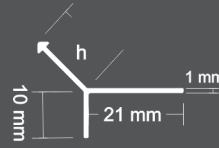

CUPON 395

Alüminyum Gizli Dış Köşe Seramik Profili Aluminum Invisible External Corner Profile

Ölçü Dimension (mm)	Gramaj Weight (gr.)	Renkler	Color Option
10	320	Mat Krom	Mat Chrome
12	330	Mat Sarı	Mat Yellow
		Parlak Krom	Shine Chrome
		Parlak Sarı	Shine Yellow
		BOY Length: 270 cm	KOLİ In Pac. :50 pcs.