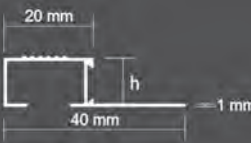

FAFOGE CUPON 402

Alüminyum Merdiven Basamak Profili Aluminum Step Nosing Profile

Ölçü Dimension (mm)	Gramaj Weight (gr.)	Renkler	Color Option
10	545	Mat Krom	Mat Chrome
12	570	Mat Sarı	Mat Yellow
		Parlak Krom	Shine Chrome
		Parlak Sarı	Shine Yellow
		BOY Length: 250 cm	KOLİ In Pac. : 40 pcs.