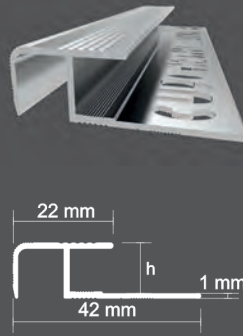

AZEL

CUPON 360

Alüminyum Çift Taraflı Merdiven Basamak Profili Aluminum Two Sided Step Nosing Profile

Ölçü Dimension (mm)	Gramaj Weight (gr.)	Renkler	Color Option
10	525	Mat Krom	Mat Chrome
		Mat Sarı	Mat Yellow
		Parlak Krom	Shine Chrome
		Parlak Sarı	Shine Yellow
		BOY Length: 250 cm	KOLİ In Pac. :40 pcs.