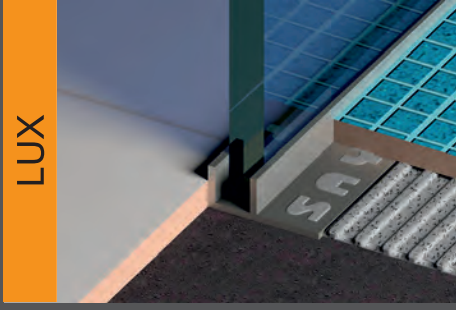

SAY 385

LUX

Alüminyum Kabin Profili Aluminum Shower Cabin Profile

Ölçü Dimension (mm)	Gramaj Weight (gr.)	Renkler	Color Option
10	600	Mat Krom	Mat Chrome
		Mat Sarı	Mat Yellow
		Parlak Krom	Shine Chrome
		Parlak Sarı	Shine Yellow
		BOY Length: 270 cm	KOLİ In Pac. :25 pcs.