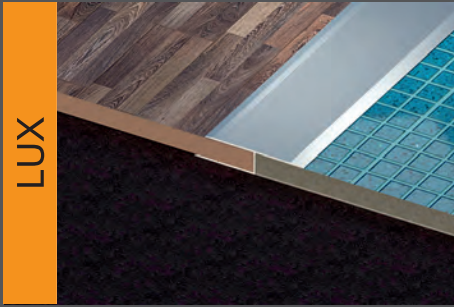

SAY 419

Alüminyum Parke Geçiş Profili (Z) Aluminum "Z" Shaped Transition Profile

Ölçü Dimension (mm)	Gramaj Weight (gr.)	Renkler	Color Option
8	410	Mat Krom	Mat Chrome
		Mat Sarı	Mat Yellow
		Parlak Krom	Shine Chrome
		Parlak Sarı	Shine Yellow
		BOY Length: 270 cm	KOLİ In Pac. :50 pcs.