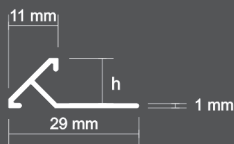

MAJOR CUPON 363

CUPON

Alüminyum Çift Taraflı Dış Köşe Seramik Profili Aluminum Two Sided Slope Corner Profile

Ölçü Dimension (mm)	Gramaj Weight (gr.)	Renkler	Color Option
10	300	Mat Krom	Mat Chrome
12	330	Mat Sarı	Mat Yellow
		Parlak Krom	Shine Chrome
		Parlak Sarı	Shine Yellow
		BOY Lenght: 270 cm	KOLİ In Pac. :50 pcs.