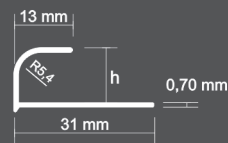

SAY 351

LUX

Alüminyum Dış Köşe Seramik Profili Aluminum External Corner Profile

Ölçü Dimension (mm)	Gramaj Weight (gr.)	Renkler	Color Option
8	210	Mat Krom Mat Sarı Parlak Krom Parlak Sarı	Mat Chrome Mat Yellow Shine Chrome Shine Yellow
10	230		
12	245		
14	260		
		BOY Length: 270 cm KOLİ In Pac.: 50 pcs.	

SAY 361

LUX

Alüminyum Dış Köşe Seramik Profili Aluminum External Corner Profile

Ölçü Dimension (mm)	Gramaj Weight (gr.)	Renkler	Color Option
10	180	Mat Krom Mat Sarı Parlak Krom Parlak Sarı	Mat Chrome Mat Yellow Shine Chrome Shine Yellow
12	200		
		BOY Length: 270 cm KOLİ In Pac.: 50 pcs.	

VROSON CUPON 390

CUPON

Alüminyum Dış Köşe Seramik Profili (Tırnaksız) Aluminum External Corner Profile

Ölçü Dimension (mm)	Gramaj Weight (gr.)	Renkler	Color Option
10	330	Mat Krom Mat Sarı Parlak Krom Parlak Sarı	Mat Chrome Mat Yellow Shine Chrome Shine Yellow
12	370		
		BOY Length: 270 cm KOLİ In Pac.: 50 pcs.	

SAY 390

LUX

Alüminyum Dış Köşe Seramik Profili (Tırnaksız) Aluminum External Corner Profile

Ölçü Dimension (mm)	Gramaj Weight (gr.)	Renkler	Color Option
10	230	Mat Krom Mat Sarı Parlak Krom Parlak Sarı	Mat Chrome Mat Yellow Shine Chrome Shine Yellow
12	245		
14	260		
		BOY Length: 270 cm KOLİ In Pac.: 50 pcs.	