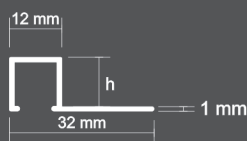

Ölçü Dimension (mm)	Gramaj Weight (gr.)	Renkler	Color Option
10	380	Mat Krom Mat Sarı Parlak Krom Parlak Sarı	Mat Chrome
12	450		Mat Yellow
			Shine Chrome
			Shine Yellow
		BOY Length: 270 cm	KOLİ In Pac. :50 pcs.