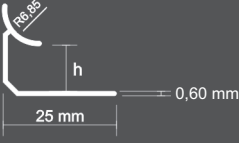

AGUNA SAY 349

Alüminyum İç Köşe Seramik Profili Aluminum Internal Corner Profile

Ölçü Dimension (mm)	Gramaj Weight (gr.)	Renkler	Color Option
10	340	Mat Krom	Mat Chrome
12	350	Mat Sarı	Mat Yellow
		Parlak Krom	Shine Chrome
		Parlak Sarı	Shine Yellow
		BOY Length: 270 cm	KOLİ In Pac. :60 pcs.

SAY 349

Alüminyum İç Köşe Seramik Profili Aluminum Internal Corner Profile

Ölçü Dimension (mm)	Gramaj Weight (gr.)	Renkler	Color Option
8	200	Mat Krom	Mat Chrome
10	215	Mat Sarı	Mat Yellow
12	230	Parlak Krom	Shine Chrome
14	240	Parlak Sarı	Shine Yellow
		BOY Length: 270 cm	KOLİ In Pac. :60 pcs.

Gramaj referans aralığımız Our grammage reference range (+/-) %10

SAY 348

Alüminyum İç Köşe Seramik Profili Aluminum Internal Corner Profile

STANDART

Ölçü Dimension (mm)	Gramaj Weight (gr.)	Renkler	Color Option
6	170	Mat Krom Mat Sarı Parlak Krom Parlak Sarı	Mat Chrome
8	180		Mat Yellow
10	190		Shine Chrome
12	200		Shine Yellow
14	210		
		BOY Length: 270 cm	KOLİ In Pac. :60 pcs.