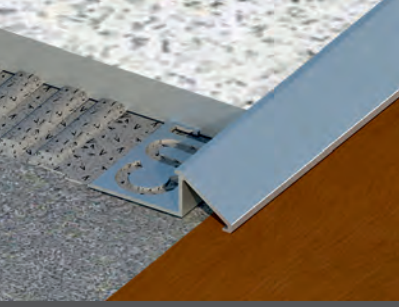

SPİCA CUPON 366

CUPON

Alüminyum Kot Farkı Profili Aluminum Level Difference Profile

Ölçü Dimension (mm)	Gramaj Weight (gr.)	Renkler	Color Option
8	330	Mat Krom Mat Sarı Parlak Krom Parlak Sarı	Mat Chrome Mat Yellow Shine Chrome Shine Yellow
10	385		
12	400		
		BOY Length: 270 cm	KOLİ In Pac. :50 pcs.