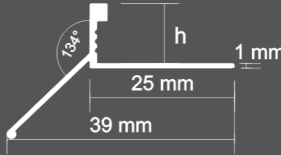

LYRA CUPON 367

CUPON

Alüminyum Balkon Profili Aluminum Balcony Profile

Ölçü Dimension (mm)	Gramaj Weight (gr.)	Renkler	Color Option
10	380	Mat Krom Mat Sarı Parlak Krom Parlak Sarı	Mat Chrome Mat Yellow Shine Chrome Shine Yellow
		BOY Length: 250 cm	KOLİ In Pac. :40 pcs.