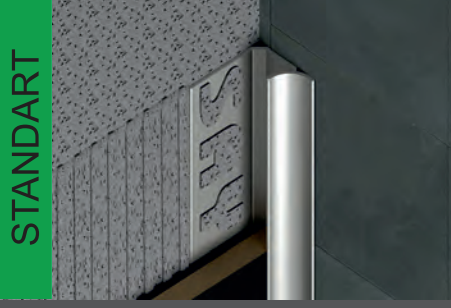

SAY 348

Alüminyum İç Köşe Seramik Profili Aluminum Internal Corner Profile

STANDART

Ölçü Dimension (mm)	Gramaj Weight (gr.)	Renkler	Color Option
6	170	Mat Krom Mat Sarı Parlak Krom Parlak Sarı	Mat Chrome
8	180		Mat Yellow
10	190		Shine Chrome
12	200		Shine Yellow
14	210		
		BOY Length: 270 cm	KOLİ In Pac. :60 pcs.