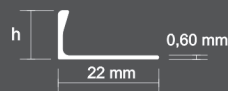

SAY 352

Alüminyum Seramik Bitim Profili "L" Aluminum "L" Shaped Profile

LUX

Ölçü Dimension (mm)	Gramaj Weight (gr.)	Renkler	Color Option
10	200	Mat Krom Mat Sarı Parlak Krom Parlak Sarı	Mat Chrome
12	210		Mat Yellow
			Shine Chrome
			Shine Yellow
		BOY Length: 270 cm	KOLİ In Pac. :50 pcs.

SAY 357

Alüminyum Seramik Bitim Profili "L" Aluminum "L" Shaped Profile

STANDART

Ölçü Dimension (mm)	Gramaj Weight (gr.)	Renkler	Color Option
8	140	Mat Krom Mat Sarı Parlak Krom Parlak Sarı	Mat Chrome
10	150		Mat Yellow
12	160		Shine Chrome
			Shine Yellow
		BOY Length: 270 cm	KOLİ In Pac. :50 pcs.