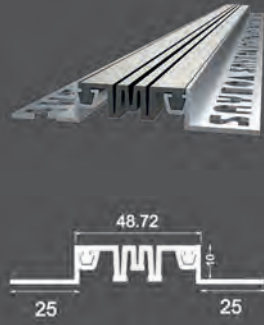

**ALÜMİNYUM
GİZLİ İÇ KÖŞE
SERAMİK
PROFİLİ**

CUP
395

**ALÜMİNYUM
GİZLİ DIŞ KÖŞE
SERAMİK
PROFİLİ**

DİLATASYON PROFİLLERİ

Dilatation Profiles

SAY 381.48

Alüminyum Dilatasyon Profili (Geniş)

Aluminum Dilatation Profile