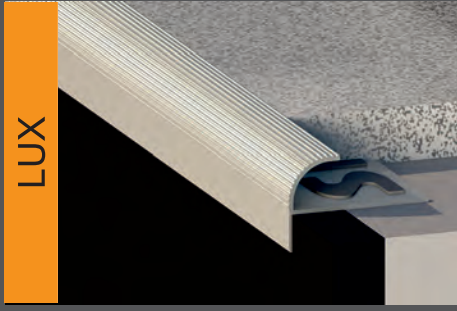

SAY 406

Alüminyum Merdiven Basamak "F" Profili Aluminum "F" Shaped Step Nosing Profile

Ölçü Dimension (mm)	Gramaj Weight (gr.)	Renkler	Color Option
10	195	Mat Krom Mat Sarı Parlak Krom Parlak Sarı	Mat Chrome Mat Yellow Shine Chrome Shine Yellow
12	210		
		BOY Length: 250 cm	KOLİ In Pac. :40 pcs.