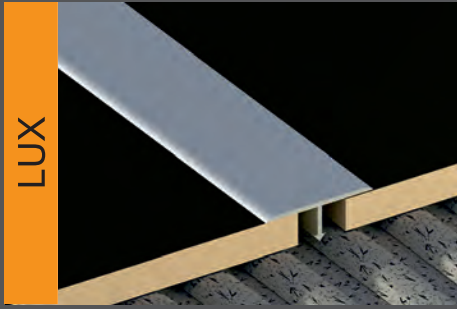

SAY 376

Alüminyum Eşik Profili (T) Aluminum "T" Shaped Threshold Profile

Ölçü Dimension (mm)	Gramaj Weight (gr.)	Renkler	Color Option
15	170	Mat Krom Mat Sarı Parlak Krom Parlak Sarı	Mat Chrome Mat Yellow Shine Chrome Shine Yellow
25	205		
30	220		
		BOY Lenght: 270 cm	KOLİ In Pac. :50 pcs.