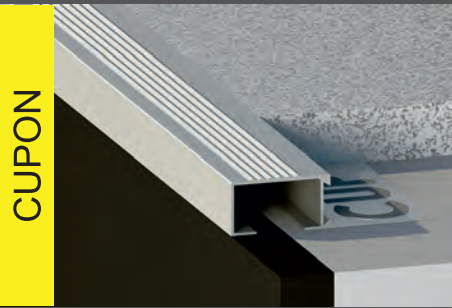

FAFOGE CUPON 402

Alüminyum Merdiven Basamak Profili Aluminum Step Nosing Profile

Ölçü Dimension (mm)	Gramaj Weight (gr.)	Renkler	Color Option
10	545	Mat Krom	Mat Chrome
12	570	Mat Sarı	Mat Yellow
		Parlak Krom	Shine Chrome
		Parlak Sarı	Shine Yellow
		BOY Length: 250 cm	KOLİ In Pac. : 40 pcs.