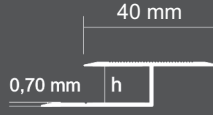

SAY 419

Alüminyum Parke Geçiş Profili (Z) Aluminum "Z" Shaped Transition Profile

Ölçü Dimension (mm)	Gramaj Weight (gr.)	Renkler	Color Option
8	410	Mat Krom	Mat Chrome
		Mat Sarı	Mat Yellow
		Parlak Krom	Shine Chrome
		Parlak Sarı	Shine Yellow
		BOY Length: 270 cm	KOLİ In Pac. :50 pcs.