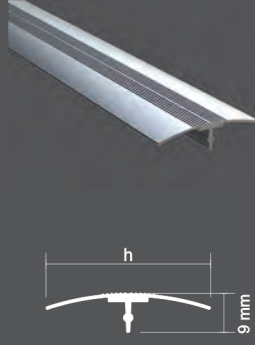

CRATER CUPON 368

Alüminyum Eşik Profili (Bombeli T) Aluminum Threshold Profile

Ölçü Dimension (mm)	Gramaj Weight (gr.)	Renkler	Color Option
40	335	Mat Krom Mat Sarı Parlak Krom Parlak Sarı	Mat Chrome Mat Yellow Shine Chrome Shine Yellow
		BOY Lenght: 270 cm	KOLİ In Pac. :50 pcs.