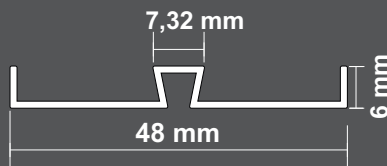

ZEMİN BİTİM PROFİLİ

SAY 417

8MM YARIM AY

SAY 418

'U' PROFİLİ

SAY 394

DUVAR CETVELİ

CUP
396