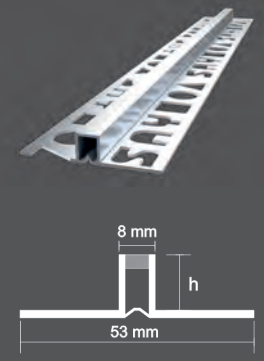

SAY 115

Pvc Dilatasyon Profili

Dilatation Profile

Ölçü Dimension (mm)	Gramaj Weight (gr.)	Boy Lenght (cm)	Koli Pac. (pcs.)	Renkler Color Options
10	400	250	40	B Beyaz White
12	425	250	40	G Gri Grey