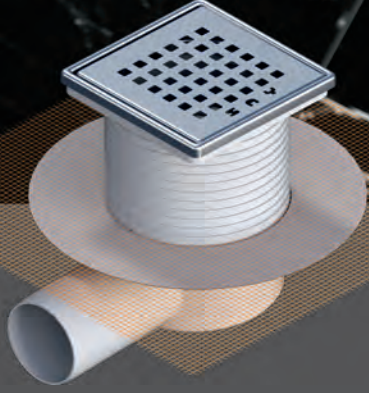

* Tablodaki değerler sipariş miktarına göre değişiklik gösterebilir.

* The values in the table may vary according to the order quantity.

Kullanım Alanları Usege Areas

Banyo Duşları, Sauna ve Spalar,
Hastane ve Otel Duşları, Spor Salonları
Soyunma Odaları ve Duşları, Açık Teraslar

Bathrooms, Saunas and Spa, Hospital and Hotels,
Gyms and Dressing Rooms, Terraces

SAY 87

Süzgeçler
Floor Drains

Mesh Meriç

Ø 50mm

Izgara ve drenaj gövdesi
0,60 mm kalınlığında
üretilmektedir. AISI 304 kalite.
*The grating are produced
in 0,60 mm
thickness AISI 304 quality.*