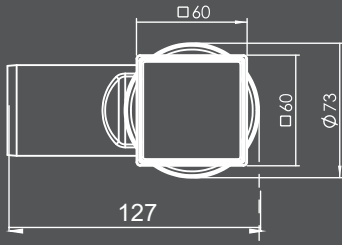

Teknik Çizim *Technical Drawings*

Ölçü Size	Kod Code	Adet			Kutu Box (cm)			Palet Palette (cm)		
		1 Box Pcs	A1	B1	C1	1 Pkt Pcs	A2	B2	C2	
6x6cm	SAY.55	62	10	10	15	360	120	96	129	

* Tablodaki değerler sipariş miktarına göre değişiklik gösterebilir.

* The values in the table may vary according to the order quantity.

Kullanım Alanları *Usege Areas*

Banyo Duşları, Sauna ve Spalar,
Hastane ve Otel Duşları, Spor Salonları
Soyunma Odaları ve Duşları, Açık Teraslar

Bathrooms, Saunas and Spa, Hospital and Hotels,
Gyms and Dressing Rooms, Terraces