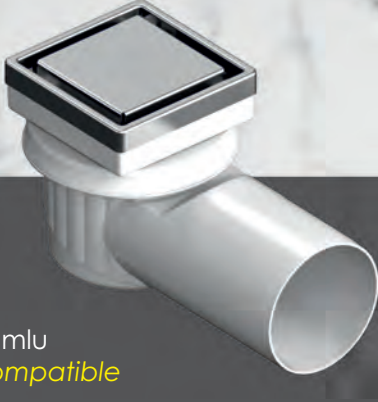

* Tablodaki değerler sipariş miktarına göre değişiklik gösterebilir.

* The values in the table may vary according to the order quantity.

Kullanım Alanları Usege Areas

Banyo Duşları, Sauna ve Spalar,
Hastane ve Otel Duşları, Spor Salonları
Soyunma Odaları ve Duşları, Açık Teraslar

Bathrooms, Saunas and Spa, Hospital and Hotels,
Gyms and Dressing Rooms, Terraces

Zenica

Seramik Uyumlu
Ceramic Compatible

360°
Ø 50mm

Izgara gövdesi
0,60 mm kalınlığında
üretilmektedir. AISI 304 kalite.
The grating in 0,60 mm
thickness AISI 304 quality.