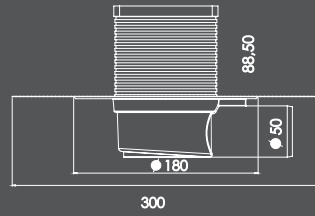

Üst Izgara Açma Aparatı

Grating Opener

Teknik Çizim *Technical Drawings*

| Ölçü Size | Kod Code | Adet | | | Kutu Box (cm) | | | Palet Palette (cm) | | |
|-----------|--------------|-----------|----|----|-----------------|-----------|-----|----------------------|-----|--|
| | | 1 Box Pcs | A1 | B1 | C1 | 1 Pkt Pcs | A2 | B2 | C2 | |
| 10x10cm | SAY.85-86.10 | 40 | 44 | 72 | 48 | 20 | 100 | 125 | 225 | |
| 10x10cm | SAY.87-88.10 | 20 | 44 | 72 | 48 | 20 | 100 | 125 | 225 | |
| 15x15cm | SAY.85-86.15 | 40 | 44 | 72 | 48 | 20 | 100 | 125 | 225 | |
| 15x15cm | SAY.87-88.15 | 20 | 44 | 72 | 48 | 20 | 100 | 125 | 225 | |