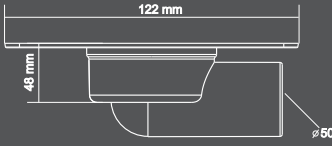

6

Üst Izgara Açma Aparatı

Grating Opener

Teknik Çizim Technical Drawings

| Ölçü Size | Kod Code | Kutu Box (cm) | | | Palet Palette (cm) | | | | |
|-------------|------------|-----------------|----|----|----------------------|------------------|-----|-----|-----|
| | | Adet 1 Box Pcs | A1 | B1 | C1 | Adet 1 Palet Pcs | A2 | B2 | C2 |
| 17x17x25 cm | SAY.71.KÇR | 50 | 44 | 72 | 48 | 20 | 100 | 125 | 225 |
| | | | | | | | | | |
| | | | | | | | | | |
| | | | | | | | | | |
| | | | | | | | | | |
| | | | | | | | | | |
| | | | | | | | | | |
| | | | | | | | | | |