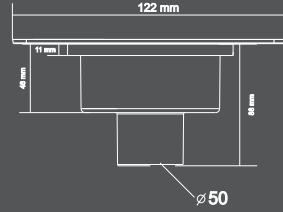

6

Üst Izgara Açma Aparatı

Grating Opener

Teknik Çizim Technical Drawings

| Ölçü Size | Kod Code | Kutu Box (cm) | | | Palet Palette (cm) | | | | |
|-------------|------------|-----------------|----|----|----------------------|------------------|-----|-----|-----|
| | | Adet 1 Box Pcs | A1 | B1 | C1 | Adet 1 Palet Pcs | A2 | B2 | C2 |
| 17x17x25 cm | SAY.71.KÇR | 50 | 44 | 72 | 48 | 20 | 100 | 125 | 225 |
| | | | | | | | | | |
| | | | | | | | | | |
| | | | | | | | | | |
| | | | | | | | | | |
| | | | | | | | | | |
| | | | | | | | | | |
| | | | | | | | | | |