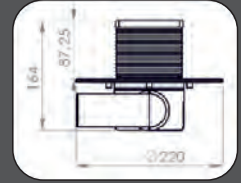

Teknik Çizim Technical Drawings

düksiyon Aparatı ile 100 mm.'den 70 mm.'e dönüşürebilme (Alttan Çıkış)
Usable from 70mm to 100mm with reduction (Bottom Exit)