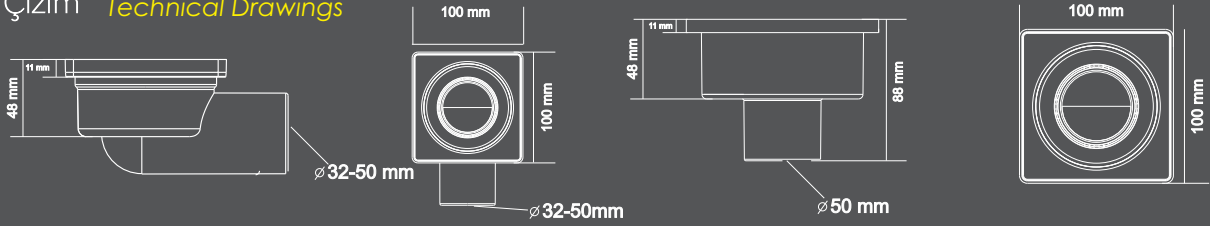

Teknik Çizim Technical Drawings

Ölçü Size	Kod Code	Kutu Box (cm)			Palet Palette (cm)				
		Adet 1 Box Pcs	A1	B1	C1	Adet 1 Pli Pcs	A2	B2	C2
10x10cm	SAY.75	44	72	48	20	20	100	125	225

* Tablodaki değerler sipariş miktarına göre değişiklik gösterebilir.

* The values in the table may vary according to the order quantity.

Kullanım Alanları Usege Areas

Banyo Duşları, Sauna ve Spalar,
Hastane ve Otel Duşları, Spor Salonları
Soyunma Odaları ve Duşları, Açık Teraslar

Bathrooms, Saunas and Spa, Hospital and Hotels,
Gyms and Dressing Rooms, Terraces