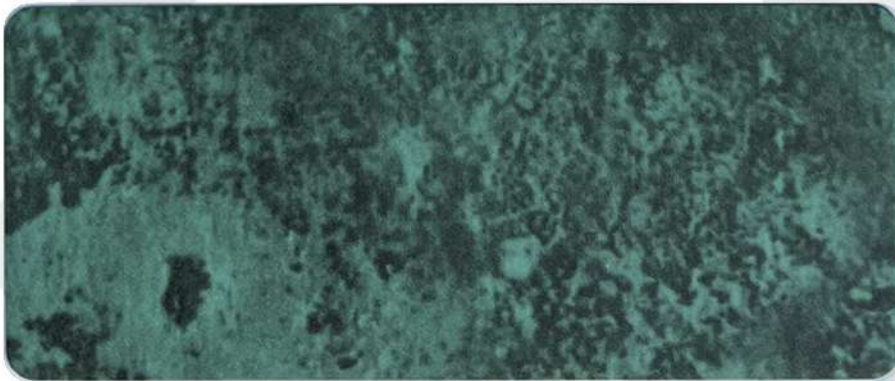

# DURABOND®

Ahşap Desen Renkler  
*Wood Grain Colors*

DB - 98 Koyu Abanoz / *Dark Ebony*

DB - 99 Açık Abanoz / *Light Ebony*

DB - 74 Kahve Granit / *Brown Granite*

DB - 75 Gri Granit / *Grey Granite*

DB - 88 Paslı Patine / *Rusty Patine*