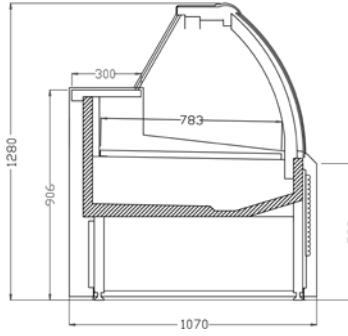

TAK ÇALIŞTIR / PLUG IN	KOD / CODE	ÖLÇÜ (mm) / SIZE (mm)	GÜÇ (kW) POWER (kW)	TEŞHİR ALAN (m ²) DISPLAY AREA (m ²)	KAPI / DOOR
	KMD.BC.PL.S.1007	1007 x 870 x 1280	1,16	0,55	1
KMD.BC.PL.S.1320	1320 x 870 x 1280	1,23	0,73	1	
KMD.BC.PL.S.1470	1470 x 870 x 1280	1,23	0,82	1	
KMD.BC.PL.S.1945	1945 x 870 x 1280	1,53	1,09	2	
KMD.BC.PL.S.2570	2570 x 870 x 1280	1,71	1,46	2	
KMD.BC.PL.S.2870	2870 x 870 x 1280	2,12	1,63	2	
KMD.BC.PL.S.3820	3820 x 870 x 1280	2,65	2,19	3	
KMD.BC.PL.S.ICR2	1835+1835 x 870 x 1280	2,13	1,40	3	
KMD.BC.PL.S.OCR2	1835+1835 x 870 x 1280	2,22	1,40	-	

TAK ÇALIŞTIR / PLUG IN					
	KOD / CODE	ÖLÇÜ (mm) / SIZE (mm)	GÜÇ (kW) POWER (kW)	TEŞHİR ALAN (m ²) DISPLAY AREA (m ²)	KAPI / DOOR
KMD.BC.PL.M.1007	1007 x 1070 x 1280	1,16	0,73	1	
KMD.BC.PL.M.1320	1320 x 1070 x 1280	1,23	0,98	1	
KMD.BC.PL.M.1470	1470 x 1070 x 1280	1,23	1,10	1	
KMD.BC.PL.M.1945	1945 x 1070 x 1280	1,53	1,47	2	
KMD.BC.PL.M.2570	2570 x 1070 x 1280	1,71	1,96	2	
KMD.BC.PL.M.2870	2870 x 1070 x 1280	2,12	2,19	2	
KMD.BC.PL.M.3820	3820 x 1070 x 1280	2,65	2,94	3	
KMD.BC.PL.M.ICR2	1835+1835 x 1070 x 1280	2,13	1,79	3	
KMD.BC.PL.M.OCR2	1835+1835 x 1070 x 1280	2,22	1,79	-	

TAK ÇALIŞTIR / PLUG IN					
	KOD / CODE	ÖLÇÜ (mm) / SIZE (mm)	GÜÇ (kW) POWER (kW)	TEŞHİR ALAN (m ²) DISPLAY AREA (m ²)	KAPI / DOOR
KMD.BC.PL.L.1007	1007 x 1170 x 1280	1,18	0,83	-	
KMD.BC.PL.L.1320	1320 x 1170 x 1280	1,25	1,10	-	
KMD.BC.PL.L.1470	1470 x 1170 x 1280	1,46	1,24	-	
KMD.BC.PL.L.1945	1945 x 1170 x 1280	1,66	1,66	-	
KMD.BC.PL.L.2570	2570 x 1170 x 1280	2,12	2,21	-	
KMD.BC.PL.L.2870	2870 x 1170 x 1280	2,41	2,47	-	
KMD.BC.PL.L.3820	3820 x 1170 x 1280	2,96	3,31	-	
KMD.BC.PL.L.ICR2	1835+1835 x 1170 x 1280	6,62	2,00	-	
KMD.BC.PL.L.OCR2	1835+1835 x 1170 x 1280	2,62	2,00	-	