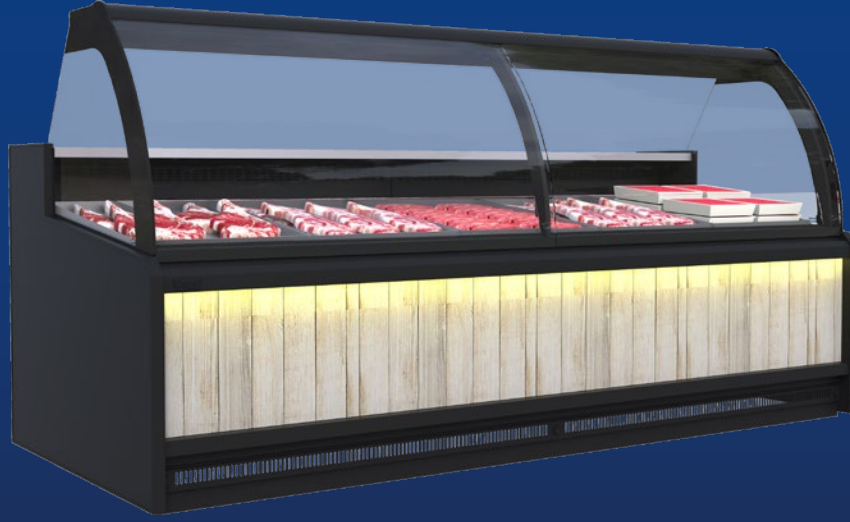

KOMODO BC

Kontrol	Dijital
Soğutma	Fan
Poliüretan	42-45 kg / m ³
Defrost	Otomatik
Elektrik	220-240 V / 1Ph / 50 Hz
İklim Sınıfı	3
Çalışma Sıcaklığı	-1°C/+7°C

Control	Digital
Cooling	Fan
Polyurethane	42-45 kg / m ³
Defrost	Automatic
Electricity	220-240 V / 1Ph / 50 Hz
Climate Class	3
Operating Temperature	-1°C/+7°C

TAK ÇALIŞTIR / PLUG IN	KOD / CODE	ÖLÇÜ (mm) / SIZE (mm)	GÜÇ (kW) POWER (kW)	TEŞHİR ALAN (m ²) DISPLAY AREA (m ²)	KAPI / DOOR
	KMD.BC.PL.S.1007	1007 x 870 x 1280	1,16	0,55	1
KMD.BC.PL.S.1320	1320 x 870 x 1280	1,23	0,73	1	
KMD.BC.PL.S.1470	1470 x 870 x 1280	1,23	0,82	1	
KMD.BC.PL.S.1945	1945 x 870 x 1280	1,53	1,09	2	
KMD.BC.PL.S.2570	2570 x 870 x 1280	1,71	1,46	2	
KMD.BC.PL.S.2870	2870 x 870 x 1280	2,12	1,63	2	
KMD.BC.PL.S.3820	3820 x 870 x 1280	2,65	2,19	3	
KMD.BC.PL.S.ICR2	1835+1835 x 870 x 1280	2,13	1,40	3	
KMD.BC.PL.S.OCR2	1835+1835 x 870 x 1280	2,22	1,40	-	