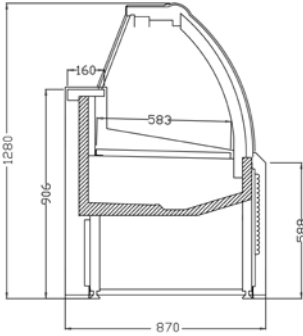

TAK ÇALIŞTIR / PLUG IN	KOD / CODE	ÖLÇÜ (mm) / SIZE (mm)	GÜÇ (kW) POWER (kW)	TEŞHİR ALAN (m ²) DISPLAY AREA (m ²)	KAPI / DOOR
	KMD.BC.PL.S.1007	1007 x 870 x 1280	1,16	0,55	1
KMD.BC.PL.S.1320	1320 x 870 x 1280	1,23	0,73	1	
KMD.BC.PL.S.1470	1470 x 870 x 1280	1,23	0,82	1	
KMD.BC.PL.S.1945	1945 x 870 x 1280	1,53	1,09	2	
KMD.BC.PL.S.2570	2570 x 870 x 1280	1,71	1,46	2	
KMD.BC.PL.S.2870	2870 x 870 x 1280	2,12	1,63	2	
KMD.BC.PL.S.3820	3820 x 870 x 1280	2,65	2,19	3	
KMD.BC.PL.S.ICR2	1835+1835 x 870 x 1280	2,13	1,40	3	
KMD.BC.PL.S.OCR2	1835+1835 x 870 x 1280	2,22	1,40	-	

TAK ÇALIŞTIR / PLUG IN					
	KOD / CODE	ÖLÇÜ (mm) / SIZE (mm)	GÜÇ (kW) POWER (kW)	TEŞHİR ALAN (m ²) DISPLAY AREA (m ²)	KAPI / DOOR
KMD.BC.PL.M.1007	1007 x 1070 x 1280	1,16	0,73	1	
KMD.BC.PL.M.1320	1320 x 1070 x 1280	1,23	0,98	1	
KMD.BC.PL.M.1470	1470 x 1070 x 1280	1,23	1,10	1	
KMD.BC.PL.M.1945	1945 x 1070 x 1280	1,53	1,47	2	
KMD.BC.PL.M.2570	2570 x 1070 x 1280	1,71	1,96	2	
KMD.BC.PL.M.2870	2870 x 1070 x 1280	2,12	2,19	2	
KMD.BC.PL.M.3820	3820 x 1070 x 1280	2,65	2,94	3	
KMD.BC.PL.M.ICR2	1835+1835 x 1070 x 1280	2,13	1,79	3	
KMD.BC.PL.M.OCR2	1835+1835 x 1070 x 1280	2,22	1,79	-	

TAK ÇALIŞTIR / PLUG IN					
	KOD / CODE	ÖLÇÜ (mm) / SIZE (mm)	GÜÇ (kW) POWER (kW)	TEŞHİR ALAN (m ²) DISPLAY AREA (m ²)	KAPI / DOOR
KMD.BC.PL.L.1007	1007 x 1170 x 1280	1,18	0,83	-	
KMD.BC.PL.L.1320	1320 x 1170 x 1280	1,25	1,10	-	
KMD.BC.PL.L.1470	1470 x 1170 x 1280	1,46	1,24	-	
KMD.BC.PL.L.1945	1945 x 1170 x 1280	1,66	1,66	-	
KMD.BC.PL.L.2570	2570 x 1170 x 1280	2,12	2,21	-	
KMD.BC.PL.L.2870	2870 x 1170 x 1280	2,41	2,47	-	
KMD.BC.PL.L.3820	3820 x 1170 x 1280	2,96	3,31	-	
KMD.BC.PL.L.ICR2	1835+1835 x 1170 x 1280	6,62	2,00	-	
KMD.BC.PL.L.OCR2	1835+1835 x 1170 x 1280	2,62	2,00	-	