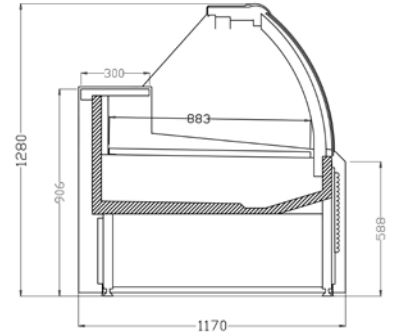

TAK ÇALIŞTIR / PLUG IN	KOD / CODE	ÖLÇÜ (mm) / SIZE (mm)	GÜÇ (kW) POWER (kW)	TEŞHİR ALAN (m ²) DISPLAY AREA (m ²)	KAPI / DOOR
	KMD.BC.PL.S.1007	1007 x 870 x 1280	1,16	0,55	1
KMD.BC.PL.S.1320	1320 x 870 x 1280	1,23	0,73	1	
KMD.BC.PL.S.1470	1470 x 870 x 1280	1,23	0,82	1	
KMD.BC.PL.S.1945	1945 x 870 x 1280	1,53	1,09	2	
KMD.BC.PL.S.2570	2570 x 870 x 1280	1,71	1,46	2	
KMD.BC.PL.S.2870	2870 x 870 x 1280	2,12	1,63	2	
KMD.BC.PL.S.3820	3820 x 870 x 1280	2,65	2,19	3	
KMD.BC.PL.S.ICR2	1835+1835 x 870 x 1280	2,13	1,40	3	
KMD.BC.PL.S.OCR2	1835+1835 x 870 x 1280	2,22	1,40	-	

TAK ÇALIŞTIR / PLUG IN					
	KOD / CODE	ÖLÇÜ (mm) / SIZE (mm)	GÜÇ (kW) POWER (kW)	TEŞHİR ALAN (m ²) DISPLAY AREA (m ²)	KAPI / DOOR
KMD.BC.PL.M.1007	1007 x 1070 x 1280	1,16	0,73	1	
KMD.BC.PL.M.1320	1320 x 1070 x 1280	1,23	0,98	1	
KMD.BC.PL.M.1470	1470 x 1070 x 1280	1,23	1,10	1	
KMD.BC.PL.M.1945	1945 x 1070 x 1280	1,53	1,47	2	
KMD.BC.PL.M.2570	2570 x 1070 x 1280	1,71	1,96	2	
KMD.BC.PL.M.2870	2870 x 1070 x 1280	2,12	2,19	2	
KMD.BC.PL.M.3820	3820 x 1070 x 1280	2,65	2,94	3	
KMD.BC.PL.M.ICR2	1835+1835 x 1070 x 1280	2,13	1,79	3	
KMD.BC.PL.M.OCR2	1835+1835 x 1070 x 1280	2,22	1,79	-	

TAK ÇALIŞTIR / PLUG IN					
	KOD / CODE	ÖLÇÜ (mm) / SIZE (mm)	GÜÇ (kW) POWER (kW)	TEŞHİR ALAN (m ²) DISPLAY AREA (m ²)	KAPI / DOOR
KMD.BC.PL.L.1007	1007 x 1170 x 1280	1,18	0,83	-	
KMD.BC.PL.L.1320	1320 x 1170 x 1280	1,25	1,10	-	
KMD.BC.PL.L.1470	1470 x 1170 x 1280	1,46	1,24	-	
KMD.BC.PL.L.1945	1945 x 1170 x 1280	1,66	1,66	-	
KMD.BC.PL.L.2570	2570 x 1170 x 1280	2,12	2,21	-	
KMD.BC.PL.L.2870	2870 x 1170 x 1280	2,41	2,47	-	
KMD.BC.PL.L.3820	3820 x 1170 x 1280	2,96	3,31	-	
KMD.BC.PL.L.ICR2	1835+1835 x 1170 x 1280	6,62	2,00	-	
KMD.BC.PL.L.OCR2	1835+1835 x 1170 x 1280	2,62	2,00	-	