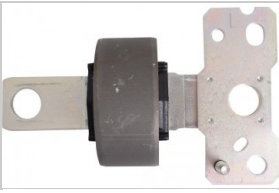

WISHBONE ARM BUSH REAR, LEFT

OEM NO : 1566838, 31277755, TKA181351, 6G915K896, 6G915A969FCJ

GALAXY (WA6) 2006- / MONDEO IV (BA7) 2007- / MONDEO IV Tre volumi (BA7) 2007- / MONDEO IV Turnier (BA7) 2007- / S-MAX (WA6) 2006-

VO126