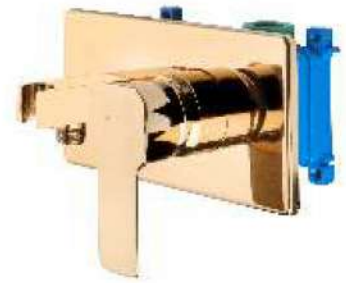

CODE: 800 06 00 07

Ankastre Şattaf Bataryası
(Kare Altın Ayna)
Concealed Shattaf Mixer
(Square Gold Rosette)
📦 12 PCS.