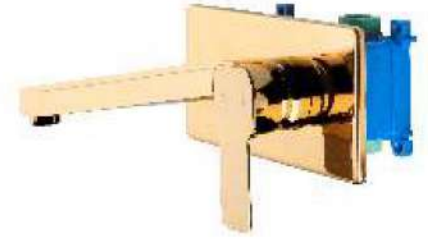

CODE: 800 05 00 07

Ankastre Lavabo Bataryası
(Kare Altın Ayna)
Concealed Basin Mixer
(Square Gold Rosette)
📦 12 PCS.