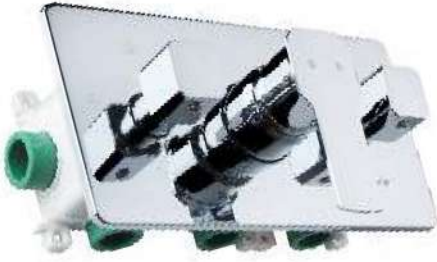

📦 4 PCS.

CODE: 801 03 00 07

Ankastre Banyo Bataryası Seti
(Üç Çıkışlı-Kare Altın Ayna)
Concealed Bath Mixer Set
(Three Outlet-Square Gold Rosette)

📦 4 PCS.

3 Giriş 3 Çıkış / 3 Inlet 3 Outlet
PPRC GÖVDE / PPRC BODY
45 MM KARTUŞ / 45 MM CARTRIDGE
PASLANMAZ ÇELİK AYNA / STAINLESS STEEL ROSETTE