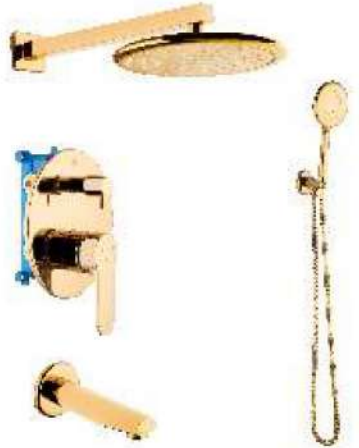

CODE: 701 04 00 09

Ankastre Banyo Bataryası Seti
(Üç Girişli - Üç Çıkışlı Oval Altın Ayna)
Concealed Bath Mixer Set
(Three Inlet - Three Outlet-Round Gold Rosette)
📦 4 PCS.