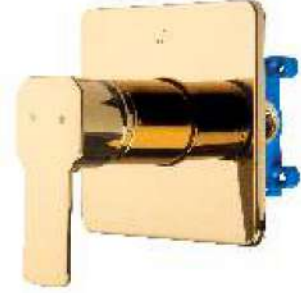

CODE: 700 01 00 07

Ankastre Duş Bataryası
(Tek Çıkışlı-Kare Altın Ayna)
Concealed Shower Mixer
(Single Outlet-Square Gold Rosette)

📦 12 PCS.