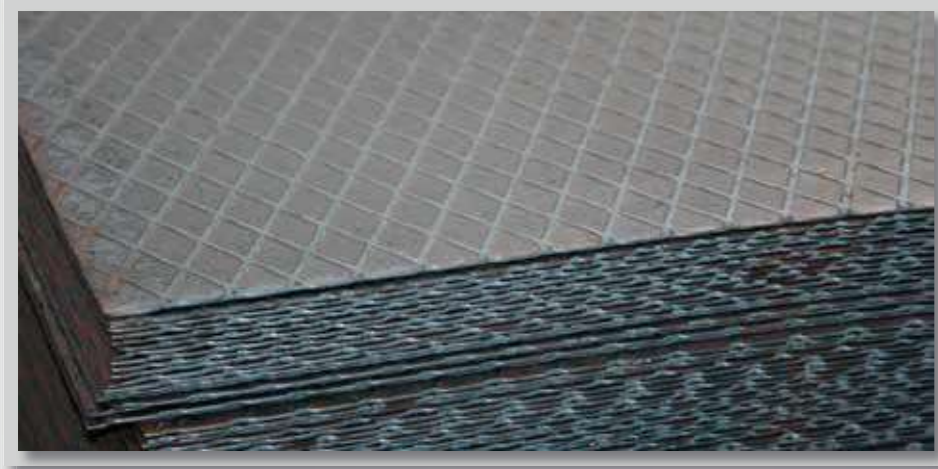

■ Rain Gutter  
■ مجاري اسقف مائية صاج  
■ Çatı Oluğu

■ Pre-painted Trapezoidal Sheet PPGI  
■ صفائح شبه منحرفة مدهنة - الوان  
■ Boyalı Trapez Sac

■ OSB  
■ صفائح خشبية  
■ OSB

■ Membran  
■ غطاء سقف عازل عادي  
■ Membran

■ Roofing Shingle  
■ غطاء سقف عازل - شكل  
■ Shingle

■ Sandwich Panel  
■ سقف عازل للحرارة  
■ Sandviç Panel

Hot Rolled Steel Sheet  
صاج اسود مدرقل - ساخن  
Siyah Sac

Cold Rolled Steel Sheet  
صاج ابيض مدرقل - بارد  
DKP Sac

Carbon Steel Plate  
الواح كربون  
Platin Sac

Diamond Steel Plate  
صفائح حديد صلب مقطع الشكل  
Baklavali Sac

Galvanized Sinusoid Sheet  
صفائح صاج مجلفن - دراية  
Stor (Daraba) Sac

Galvanized Steel Sheet  
صفائح حديد صلب مجلفن  
Galvanizli Sac