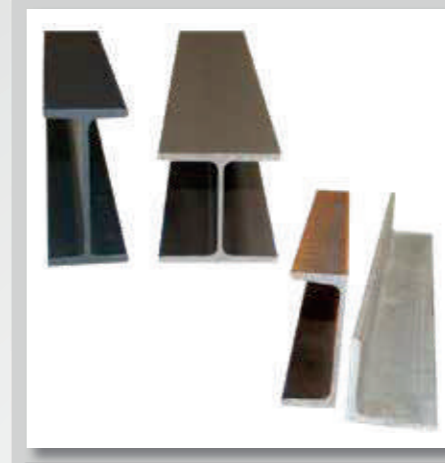

Carbon Steel Plate  
الواح كربون  
Platin Sac

Diamond Steel Plate  
صفائح حديد صلب مقطع الشكل  
Baklavali Sac

Galvanized Sinusoid Sheet  
صفائح صاج مجلفن - دراية  
Stor (Daraba) Sac

Galvanized Steel Sheet  
صفائح حديد صلب مجلفن  
Galvanizli Sac

Extended Steel Sheet  
صفائح حديد صلب ممدد  
Genişletilmiş Sac

Equal Angle Bar  
قضبان حديد زوايا متساوية  
Köşebent

NPU-NPI-IPE-HEA-HEB  
قضبان حديد متنوعة  
NPU-NPI-IPE-HEA-HEB

Equal Bar  
قضبان حديد مربعة  
Kare Demir