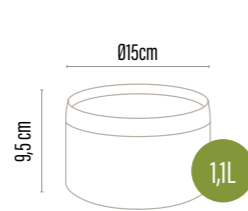

BLACK - SİYAH

GREEN - YEŞİL

NAVY BLUE - LACİVERT

ANTHRACITE - ANTRASİT

ALY-10/22 GUVVECH OVAL POT
Güveç Oval Saksı

46,5 x 1,5 x 6,5 cm 24

Ø15 x 9,5 cm 3570 g

0,0388 m³ 131 g

ALY-10/32 BIG GUVVECH OVAL POT
Büyük Güveç Oval Saksı

62 x 41,5 x 34,5 cm 24

Ø20 x 12,5 cm 6960 g

0,0880 m³ 259 g

BLACK - SİYAH

GREEN - YEŞİL

NAVY BLUE - LACİVERT

ANTHRACITE - ANTRASİT