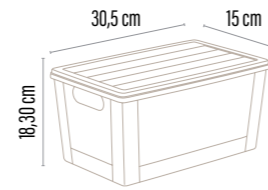

ALY-353 CASA NO.3
Casa Sandık No.3