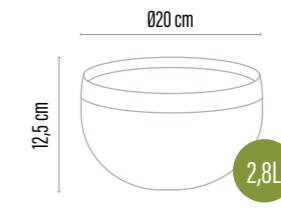

ANTHRACITE - ANTRASİT

ALY-10/22 GUVVECH OVAL POT  
Güveç Oval Saksı

46,5 x 1,5 x 6,5 cm 24

Ø15 x 9,5 cm 3570 g

0,0388 m³ 131 g

ALY-10/32 BIG GUVVECH OVAL POT  
Büyük Güveç Oval Saksı

62 x 41,5 x 34,5 cm 24

Ø20 x 12,5 cm 6960 g

0,0880 m³ 259 g

BLACK - SİYAH

GREEN - YEŞİL

NAVY BLUE - LACİVERT

ANTHRACITE - ANTRASİT

ALY-10/22 GUVVECH OVAL POT  
Güveç Oval Saksı

46,5 x 1,5 x 6,5 cm 24

Ø15 x 9,5 cm 3570 g