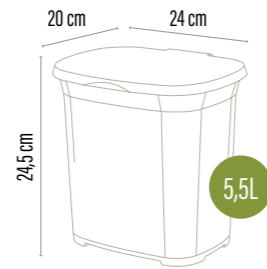

BEIGE- BEJ

BLUE- MAVİ

MINT GREEN- MINT YEŞİL

PURPLE- MOR

PINK- PEMBE

ALY-20/04 3D DETERGENT BOX  
3D Deterjan Kutusu

61 x 24,5 x 51,5 cm 12

20 x 24 x 24,5 cm 5950 g