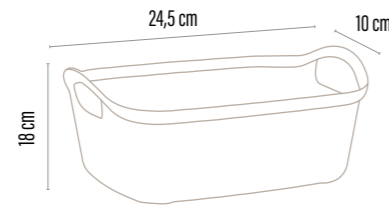

WHITE - BEYAZ

GRAY - GRI

GREEN - YEŞİL

PINK - PEMBE