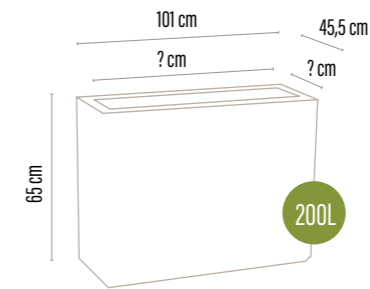

ALYG-22 ÇİT POT
Çit Saksı