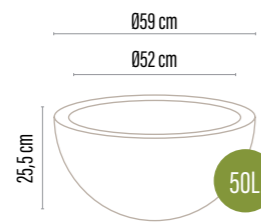

ALYG-18 ARAJMAN POT NO.2
Arajman Saksı No.2

50L