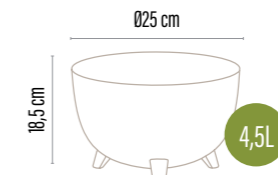

ALY-502 WOOD PATTERN POT NO.2  
Ahşap Desenli Saksı No.2

29 x 29 x 47,5 cm 60  
13 x 13 x 12,5 cm 5725 g  
0,0400 m<sup>3</sup> 87 g

ALY-503 WOOD PATTERN POT NO.3  
Ahşap Desenli Saksı No.3

35,7 x 35,7 x 51 cm 48  
17 x 17 x 15,5 cm 8630 g  
0,0649 m<sup>3</sup> 167 g

ALY-504 WOOD PATTERN POT NO.4  
Ahşap Desenli Saksı No.4

43 x 43 x 49,5 cm 36  
20 x 20 x 18 cm 9950 g  
0,0915 m<sup>3</sup> 267 g

BEIGE- BEJ

IVORY - FİLDİŞİ

ANTHRACITE - ANTRASİT

ALY-601 UFO POT NO.1  
Ufo Saksı No.1

39,5 x 39,5 x 30,5 cm 12  
Ø19,5 x 14,5 cm 3160 g  
0,0470 m<sup>3</sup> 220 g

ALY-602 UFO POT NO.2  
Ufo Saksı No.2

77 x 26 x 48,5 cm 12  
Ø25 x 18,5 cm 5515 g  
0,0970 m<sup>3</sup> 399 g

ALY-603 UFO POT NO.3  
Ufo Saksı No.3

65,5 x 33 x 50 cm 6  
Ø32 x 24,5 cm 4850 g  
0,1080 m<sup>3</sup> 677 g