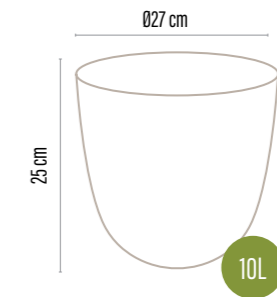

45,5 x 45,5 x 37 cm 24  
Ø22,5 x 20 cm 5810 g  
0,0765 m<sup>3</sup> 212 g

ALY-424 LINE POT NO.4  
Line Saksı No.4

55 x 28 x 42,5 cm 12  
Ø26,5 x 25,5 cm 5300 g  
0,0670 m<sup>3</sup> 396 g

BEIGE - BEJ

GRAY - GRI

PINK - PEMBE

GREEN - YEŞİL

BLACK - SİYAH

ALY-201	<b>VENUS POT NO.1</b> Venüs Saksı No.1
47,5 x 23 x 46,5 cm	72
Ø11,5 x 10,5 cm	4730 g
0,0500 m <sup>3</sup>	59 g

ALY-202	<b>VENUS POT NO.2</b> Venüs Saksı No.2
45 x 30 x 55,5 cm	60
Ø14,5 x 13,5 cm	6220 g
0,0750 m <sup>3</sup>	93 g

ALY-203	<b>VENUS POT NO.3</b> Venüs Saksı No.3
36 x 36 x 61 cm	48
Ø17,5 x 16 cm	6940 g
0,0800 m <sup>3</sup>	131 g

ALY-204	<b>VENUS POT NO.4</b> Venüs Saksı No.4
42 x 42 x 56 cm	36
Ø20,5 x 19,5 cm	7945 g
0,0960 m <sup>3</sup>	198 g