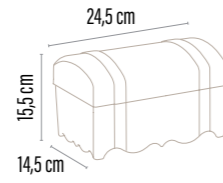

WHITE-BEYAZ

GREEN-YEŞİL

LILAC-LİLA

PINK-PEMBE

ALY-300	CHEST NO.1	Sandık No.1
59,5 x 39,5 x 47,7 cm	36	
12,5 x 19,5 x 12 cm	5000 g	
0,1121 m <sup>3</sup>	125 g	

ALY-301	CHEST NO.2	Sandık No.2
49 x 49 x 59,5 cm	24	
15,5 x 24,5 x 14,5 cm	7150 g	
0,1428 m <sup>3</sup>	245 g	