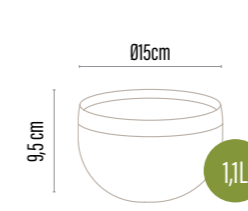

ANTHRACITE - ANTRASİT

ALY-10/22 GUVVECH OVAL POT  
Güveç Oval Saksı

46,5 x 1,5 x 6,5 cm 24

Ø15 x 9,5 cm 3570 g

0,0388 m³ 131 g

ALY-10/32 BIG GUVVECH OVAL POT  
Büyük Güveç Oval Saksı

62 x 41,5 x 34,5 cm 24

Ø20 x 12,5 cm 6960 g

0,0880 m³ 259 g

BLACK - SİYAH

GREEN - YEŞİL

NAVY BLUE - LACİVERT

ANTHRACITE - ANTRASİT

ALY-10/22 GUVVECH OVAL POT  
Güveç Oval Saksı

46,5 x 1,5 x 6,5 cm 24

Ø15 x 9,5 cm 3570 g