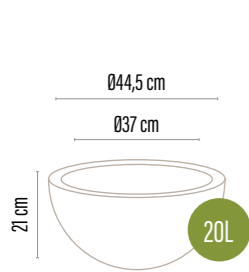

ALYG-11 ARAJMAN POT NO.1
Arajman Saksı No.1

20L