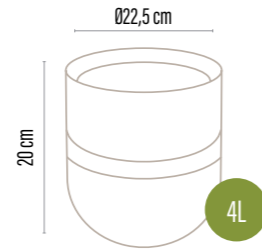

ALY-10/03	RIBBON OVAL POT KORDON Oval Saksı
46,5 x 31,5 x 34,5 cm	12
Ø15 x 16,5 cm	3275 g
0,0505 m³	231 g

ALY-10/12	BIG RIBBON OVAL POT Büyük KORDON Oval Saksı
62 x 41,5 x 46 cm	12
Ø20 x 22,5 cm	6415 g
0,1180 m³	462 g