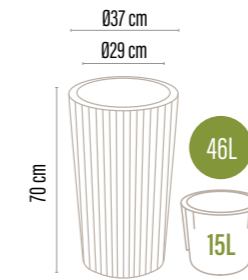

WHITE - BEYAZ

CAPPUCCINO - KAPUÇİNO

ANTHRACITE - ANTRASİT

ALY-701 EFES POT NO.1  
Efes Saksı No.1

031 x 57,5 cm 025 cm  
0,0553 m<sup>3</sup> 1156 g

ALY-702 EFES POT NO.2  
Efes Saksı No.2

037 x 70 cm 029 cm  
0,0958 m<sup>3</sup> 1803 g

ALY-703 EFES POT NO.3  
Efes Saksı No.3

042 x 80 cm 033,5 cm  
- 2201 g

74 x 37,5 x 63 cm 12  
 Ø36,5 x 34,5 cm 12570 g  
 0,0175 m<sup>3</sup> 950 g

ALY-908 CORNET POT NO.3  
Cornet Saksı No.3

46 x 46 x 77 cm 6  
 Ø45,5 x 43,5 cm 12510 g  
 0,1630 m<sup>3</sup> 1850 g

ALY-909 CORNET POT NO.4  
Cornet Saksı No.4

45,5 x 45,5 x 37 cm 24  
Ø22,5 x 20 cm 5810 g  
0,0765 m<sup>3</sup> 212 g