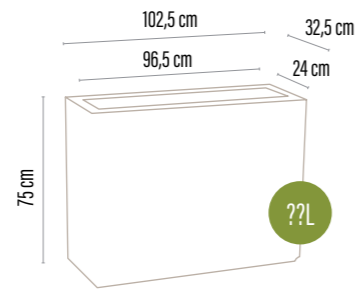

ALYG-10 KOSK POT NO.1
Köşk Saksı No.1

102,5 x 32,5 x 75 cm 24 x 96,5 cm

0,2498 m³ 11900 g

Çit

Its structure realistically replicates the look of a wooden fence, offering a natural and strong character. Its structured form clearly defines planting areas, providing an organized use across gardens, terraces, and balconies. The spacious interior allows for layered and expressive arrangements with flowers, shrubs, and small trees. While maintaining the feel of wood, it offers the advantages of a lightweight and durable material.

Ahşap çit görünümünü gerçekçi biçimde yansıtan yapısıyla doğal ve güçlü bir karakter sunar. Düzenli formu bitki alanlarını net şekilde tanımlar ve bahçe, teras ile balkonlarda düzenli bir kullanım sağlar. Geniş iç hacmi çiçekler, çalılar ve küçük ağaçlar için katmanlı ve etkileyici düzenlemelere olanak tanır. Ahşap hissini korurken hafif ve dayanıklı malzeme avantajını sunar.