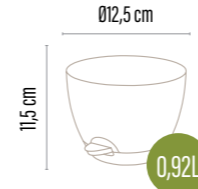

ALY-955	DUCK POT 4 PCS NO.1 Ördek Saksı 4'lü Set No.1
-	-
12,5 x 11,5 cm	-
-	-