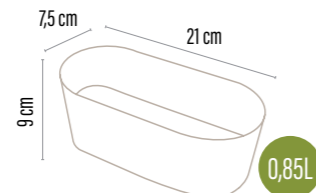

GREEN - YEŞİL

BEIGE - BEJ

PINK - PEMBE

GRAY - GRİ

BLACK - SİYAH

0,43L

ALY-221 VENÜS MENEKŞE POT NO.1  
Venüs Menekşe Saksı No.1

23 x 18 x 19,7 cm 24  
7,5 x 17 x 6 cm 1180 g  
0,080 m³ 43 g

0,85L

ALY-222 VENÜS MENEKŞE POT NO.2  
Venüs Menekşe Saksı No.2

29 x 22 x 24 cm 24  
9 x 21 x 7,5 cm 2075 g  
0,0150m³ 77 g

1,90L

ALY-223 VENÜS MENEKŞE POT NO.3  
Venüs Menekşe Saksı No.3

38 x 28,5 x 29,5 cm 24  
12 x 27,5 x 10 cm 3860 g  
0,0320 m³ 145 g