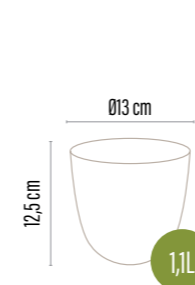

45,5 x 45,5 x 37 cm 24  
Ø22,5 x 20 cm 5810 g  
0,0765 m<sup>3</sup> 212 g

CAPPUCCINO - KAPUÇİNO

IVORY - FİLDİŞİ

YELLOW - SARI

MINT - MINT

NAVY BLUE - LACİVERT

ANTHRACITE - ANTRASİT

ALY-421 LINE POT NO.1  
Line Saksı No.1

40 x 27,5 x 29 cm 48  
Ø13 x 12,5 cm 4005 g  
0,0310 m<sup>3</sup> 76 g

ALY-422 LINE POT NO.2  
Line Saksı No.2

51 x 34 x 29,5 cm 36  
Ø16,5 x 15,5 cm 5150 g  
0,0510 m<sup>3</sup> 129 g

ALY-423 LINE POT NO.3  
Line Saksı No.3

66,5 x 23 x 42 cm 24  
Ø21,5 x 20,5 cm 6200 g  
0,0670 m<sup>3</sup> 236 g

ALY-424 LINE POT NO.4  
Line Saksı No.4

55 x 28 x 42,5 cm 12  
Ø26,5 x 25,5 cm 5300 g  
0,0670 m<sup>3</sup> 396 g