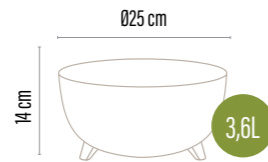

65,5 x 33 x 50 cm 6  
Ø32 x 24,5 cm 4850 g  
0,1080 m<sup>3</sup> 677 g

### Inner Pot İç Saksı

Allows excess water to drain easily.  
Fazla suyun kolayca süzülmesini sağlar.

YELLOW - SARI

ANTHRACITE - ANTRASİT

ALY-651 POLO POT NO.1  
Polo Saksı No.1  
65,5 x 21,5 x 27 cm 24  
Ø21 x 12 cm 5230 g  
0,0380 m³ 205 g

ALY-652 POLO POT NO.2  
Polo Saksı No.2  
50 x 27 x 25,5 cm 12  
Ø25 x 14 cm 4400 g  
0,0344 m³ 318 g