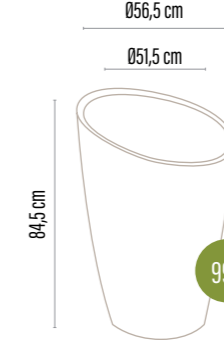

ALYG-03 ÇEŞME POT NO.3  
Çeşme Saksı No.3  
062 x 60 cm 053 cm  
0,2306 m<sup>3</sup> 4850 g

ALYG-17 ÇEŞME POT NO.4  
Çeşme Saksı No.4  
079,5 x 68 cm 070 cm  
0,3076 m<sup>3</sup> 7100 g

CAPPUCCINO - KAPUÇİNO

BEIGE - BEJ

GRAY - GRİ

ANTHRACITE - ANTRASİT

ALYG-08 DATÇA POT NO.1  
Datça Saksı No.1  
047,5 x 71,5 cm 042 cm  
0,1613 m<sup>3</sup> 2250 g

ALYG-09 DATÇA POT NO.2  
Datça Saksı No.2  
056,5 x 84,5 cm 051,5 cm  
0,2697 m<sup>3</sup> 4650 g