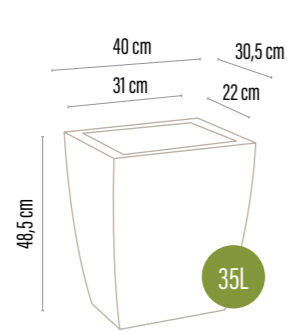

BEIGE - BEJ

GRAY - GRİ

ANTHRACITE - ANTRASİT

ALYG-04 KEMER POT NO.1

Kemer Saksı No.1

40 x 30,5 x 48,5 cm 22 x 31 cm

0,0591 m³ 3000 g

ALYG-05 KEMER POT NO.2

Kemer Saksı No.2

49,5 x 39 x 58,5 cm 32 x 41,5 cm

0,1129 m³ 4700 g

CAPPUCCINO - KAPUÇİNO

BEIGE - BEJ

GRAY - GRİ

ANTHRACITE - ANTRASİT