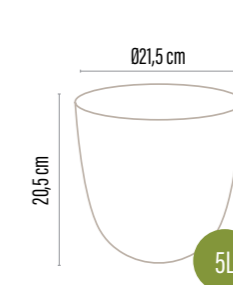

45,5 x 45,5 x 37 cm 24  
Ø22,5 x 20 cm 5810 g  
0,0765 m<sup>3</sup> 212 g

CAPPUCCINO - KAPUÇİNO

IVORY - FİLDİŞİ

YELLOW - SARI

MINT - MINT

NAVY BLUE - LACİVERT

ANTHRACITE - ANTRASİT

ALY-421 LINE POT NO.1  
Line Saksı No.1

40 x 27,5 x 29 cm 48  
Ø13 x 12,5 cm 4005 g  
0,0310 m<sup>3</sup> 76 g

ALY-422 LINE POT NO.2  
Line Saksı No.2

51 x 34 x 29,5 cm 36  
Ø16,5 x 15,5 cm 5150 g  
0,0510 m<sup>3</sup> 129 g

ALY-423 LINE POT NO.3  
Line Saksı No.3

66,5 x 23 x 42 cm 24  
Ø21,5 x 20,5 cm 6200 g  
0,0670 m<sup>3</sup> 236 g

ALY-424 LINE POT NO.4  
Line Saksı No.4

55 x 28 x 42,5 cm 12  
Ø26,5 x 25,5 cm 5300 g  
0,0670 m<sup>3</sup> 396 g