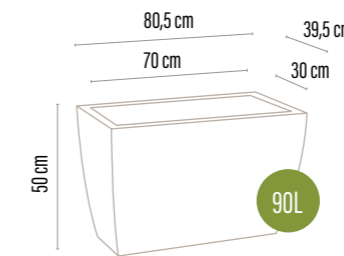

Kemer Saksı No.2

49,5 x 39 x 58,5 cm 32 x 41,5 cm

0,1129 m³ 4700 g

CAPPUCCINO - KAPUÇİNO

BEIGE - BEJ

GRAY - GRİ

ANTHRACITE - ANTRASİT

ALYG-06 MILAS POT NO.1