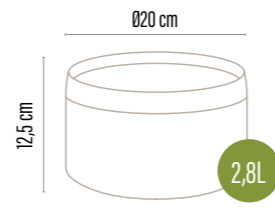

BLACK - SİYAH

GREEN - YEŞİL

NAVY BLUE - LACİVERT

ANTHRACITE - ANTRASİT

ALY-10/22 GUVVECH OVAL POT
Güveç Oval Saksı

46,5 x 1,5 x 6,5 cm 24

Ø15 x 9,5 cm 3570 g

0,0388 m³ 131 g

ALY-10/32 BIG GUVVECH OVAL POT
Büyük Güveç Oval Saksı

62 x 41,5 x 34,5 cm 24

Ø20 x 12,5 cm 6960 g

0,0880 m³ 259 g

BLACK - SİYAH

GREEN - YEŞİL

NAVY BLUE - LACİVERT

ANTHRACITE - ANTRASİT