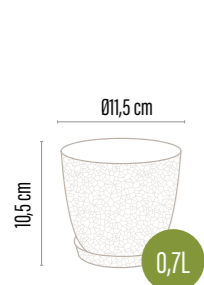

74 x 37,5 x 63 cm 12  
 Ø36,5 x 34,5 cm 12570 g  
 0,0175 m<sup>3</sup> 950 g

ALY-908 CORNET POT NO.3  
Cornet Saksı No.3

46 x 46 x 77 cm 6  
 Ø45,5 x 43,5 cm 12510 g  
 0,1630 m<sup>3</sup> 1850 g

ALY-909 CORNET POT NO.4  
Cornet Saksı No.4

CAPPUCCINO - KAPUÇİNO

GREEN - YEŞİL

IVORY - FİLDİŞİ

ANTHRACITE - ANTRASİT

ALY-131 SOMON POT NO.1  
Somon Saksı No.1

35 x 23,5 x 36 cm 60  
Ø11,5 x 10,5 cm 2985 g  
0,0296 m<sup>3</sup> 44 g

ALY-132 SOMON POT NO.2  
Somon Saksı No.2

45 x 30 x 35 cm 48  
Ø14,5 x 13 cm 4165 g  
0,0472 m<sup>3</sup> 77 g

ALY-133 SOMON POT NO.3  
Somon Saksı No.3

36 x 36 x 41,5 cm 36  
Ø17,5 x 16 cm 5290 g  
0,0537 m<sup>3</sup> 132 g

ALY-134 SOMON POT NO.4  
Somon Saksı No.4

45,5 x 45,5 x 37 cm 24  
Ø22,5 x 20 cm 5810 g  
0,0765 m<sup>3</sup> 212 g