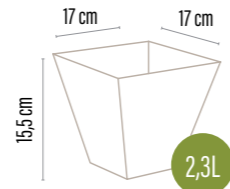

CAPPUCCINO - KAPUÇİNO

MINT- MINT YEŞİL

IVORY - FİLDİŞİ

ANTHRACITE - ANTRASİT

ALY-501 WOOD PATTERN POT NO.1  
Ahşap Desenli Saksı No.1

33 x 22,5 x 38 cm 96  
10 x 10 x 9 cm 4175 g  
0,0282 m<sup>3</sup> 40 g

ALY-502 WOOD PATTERN POT NO.2  
Ahşap Desenli Saksı No.2

29 x 29 x 47,5 cm 60  
13 x 13 x 12,5 cm 5725 g  
0,0400 m<sup>3</sup> 87 g

ALY-503 WOOD PATTERN POT NO.3  
Ahşap Desenli Saksı No.3

35,7 x 35,7 x 51 cm 48  
17 x 17 x 15,5 cm 8630 g  
0,0649 m<sup>3</sup> 167 g

65,5 x 33 x 50 cm 6  
Ø32 x 24,5 cm 4850 g  
0,1080 m<sup>3</sup> 677 g