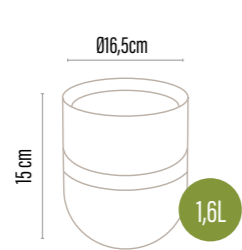

ALY-10/03	RIBBON OVAL POT KORDON Oval Saksı
46,5 x 31,5 x 34,5 cm	12
Ø15 x 16,5 cm	3275 g
0,0505 m³	231 g

ALY-10/12	BIG RIBBON OVAL POT Büyük KORDON Oval Saksı
62 x 41,5 x 46 cm	12
Ø20 x 22,5 cm	6415 g
0,1180 m³	462 g