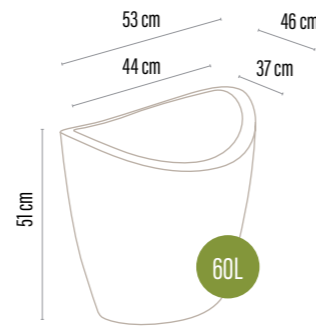

CAPPUCINO - KAPUÇİNO

BEIGE - BEJ

GRAY - GRİ

ANTHRACITE - ANTRASİT

ALYG-13 GONDOL POT NO.1  
Gondol Saksı No.1  
35 x 42 x 38 cm Ø29 x 36 cm  
0,0434 m<sup>3</sup> 1450 g

ALYG-14 GONDOL POT NO.2  
Gondol Saksı No.2  
44 x 53 x 51 cm Ø37 x 46 cm  
0,1189 m<sup>3</sup> 2750 g