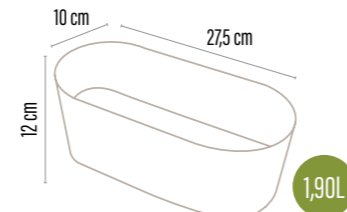

GREEN - YEŞİL

BEIGE - BEJ

PINK - PEMBE

GRAY - GRİ

BLACK - SİYAH

0,43L

ALY-221 VENÜS MENEKŞE POT NO.1  
Venüs Menekşe Saksı No.1

23 x 18 x 19,7 cm 24  
7,5 x 17 x 6 cm 1180 g  
0,080 m³ 43 g

0,85L

ALY-222 VENÜS MENEKŞE POT NO.2  
Venüs Menekşe Saksı No.2

29 x 22 x 24 cm 24  
9 x 21 x 7,5 cm 2075 g  
0,0150m³ 77 g

1,90L

ALY-223 VENÜS MENEKŞE POT NO.3  
Venüs Menekşe Saksı No.3

38 x 28,5 x 29,5 cm 24  
12 x 27,5 x 10 cm 3860 g  
0,0320 m³ 145 g