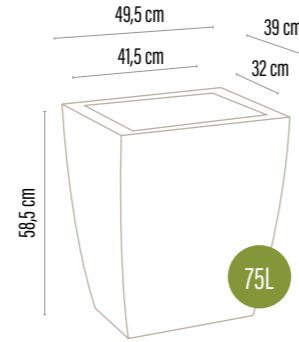

BEIGE - BEJ

GRAY - GRİ

ANTHRACITE - ANTRASİT

ALYG-04 KEMER POT NO.1

Kemer Saksı No.1

40 x 30,5 x 48,5 cm 22 x 31 cm

0,0591 m³ 3000 g

ALYG-05 KEMER POT NO.2

Kemer Saksı No.2

49,5 x 39 x 58,5 cm 32 x 41,5 cm

0,1129 m³ 4700 g

CAPPUCCINO - KAPUÇİNO

BEIGE - BEJ

GRAY - GRİ

ANTHRACITE - ANTRASİT