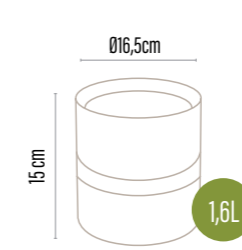

ALY-10/04	RIBBON TALL POT KORDON Dik Saksı
46,5 x 31,5 x 34,5 cm	12
Ø15 x 16,5 cm	3510 g
0,0505 m³	251 g

ALY-10/13	BIG RIBBON TALL POT Büyük KORDON Dik Saksı
62 x 41,5 x 47 cm	12
Ø20 x 22,5 cm	6670 g
0,1180 m³	483 g