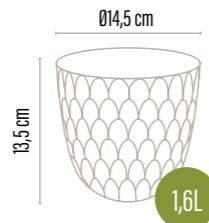

CAPPUCCINO - KAPUÇİNO

GREEN - YEŞİL

IVORY - FİLDİŞİ

ANTHRACITE - ANTRASİT

ALY-405 KOZALAK POT NO.1  
Kozalak Saksı No.1

37 x 25 x 40 cm 60  
Ø11,5 x 10 cm 3605 g  
0,0370 m<sup>3</sup> 54 g

ALY-406 KOZALAK POT NO.2  
Kozalak Saksı No.2

45 x 30,5 x 42 cm 48  
Ø14,5 x 13,5 cm 5215 g  
0,0576 m<sup>3</sup> 97 g

ALY-407 KOZALAK POT NO.3  
Kozalak Saksı No.3

37 x 37 x 54,5 cm 36  
Ø17,5 x 16 cm 6770 g  
0,0740 m<sup>3</sup> 170 g

ALY-408 KOZALAK POT NO.4  
Kozalak Saksı No.4

45,5 x 45,5 x 47,5 cm 24  
Ø22,5 x 20,5 cm 7630 g  
0,0980 m<sup>3</sup> 284 g