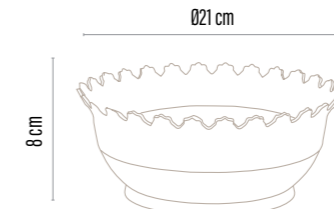

ALY-334 LACE MINI BASKET

Mini Dantel Sepet

43 x 43 x 37,5 cm 96

Ø21 x 8 cm ? g

0,0690 m³ 56 g