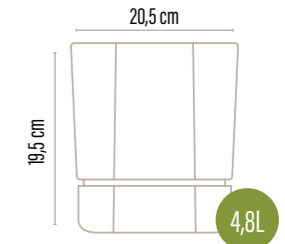

0,85L

ALY-222 VENÜS MENEKŞE POT NO.2  
Venüs Menekşe Saksı No.2

29 x 22 x 24 cm 24  
9 x 21 x 7,5 cm 2075 g  
0,0150m³ 77 g

1,90L

ALY-223 VENÜS MENEKŞE POT NO.3  
Venüs Menekşe Saksı No.3

38 x 28,5 x 29,5 cm 24  
12 x 27,5 x 10 cm 3860 g  
0,0320 m³ 145 g

CAPPUCCINO - KAPUÇİNO

YEŞİL - GREEN

GRAY - GRİ

ANTHRACITE - ANTRASİT

1,3L

ALY-511 KALE POT NO.1  
Kale Saksı No.1

40 x 26,5 x 27,5 cm 24  
13 x 12,5 cm 2500 g  
0,0291 m³ 89 g

2,5L

ALY-512 KALE POT NO.2  
Kale Saksı No.2

66 x 17 x 42,5 cm 24  
16,5 x 15,5 cm 4434 g  
0,0470 m³ 161 g

4,8L

ALY-513 KALE POT NO.3  
Kale Saksı No.3

62 x 21 x 61,5 cm 24  
20,5 x 19,5 cm 6972 g  
0,0800 m³ 263 g

65,5 x 33 x 50 cm 6  
Ø32 x 24,5 cm 4850 g  
0,1080 m<sup>3</sup> 677 g