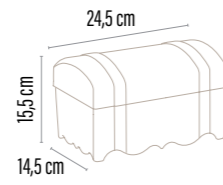

BROWN - KAHVERENGİ

BEIGE - BEJ

**ALY-310** ECO CHEST NO.1  
Geri Dönüşüm Sandık No.1  
59,5 x 39,5 x 47,7cm 36  
12 x 19,5 x 11,5 cm 5300 g  
0,1121 m<sup>3</sup> 141 g

**ALY-311** ECO CHEST NO.2  
Geri Dönüşüm Sandık No.2  
49 x 49 x 59,5 cm 24  
15,5 x 24,5 x 14,5 cm 7000 g  
0,1428 m<sup>3</sup> 272 g