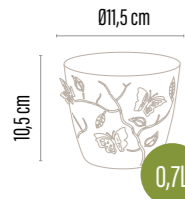

65,5 x 33 x 50 cm 6  
Ø32 x 24,5 cm 4850 g  
0,1080 m<sup>3</sup> 677 g

CAPPUCCINO - KAPUÇİNO

IVORY - FİLDİŞİ

YELLOW - SARI

MINT - MINT

NAVY BLUE - LACİVERT

GRAY - GRİ

ALY-101 3D POT NO.1  
3D Saksı No.1

35 x 23,5 x 42,5 cm 72  
Ø11,5 x 10,5 cm 5060 g  
0,0350 m³ 65 g

ALY-102 3D POT NO.2  
3D Saksı No.2

45 x 30 x 43 cm 60  
Ø14,5 x 13,5 cm 7490 g  
0,0580 m³ 116 g

ALY-103 3D POT NO.3  
3D Saksı No.3

36 x 36 x 56 cm 48  
Ø17,5 x 16 cm 9740 g  
0,0720 m³ 188 g

ALY-104 3D POT NO.4  
3D Saksı No.4

45,5 x 45,5 x 54 cm 36  
Ø22 x 21 cm 12335 g  
0,0113 m³ 315 g