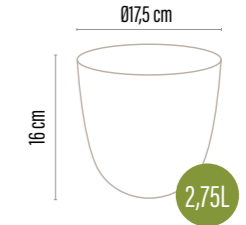

45,5 x 45,5 x 37 cm 24  
Ø22,5 x 20 cm 5810 g  
0,0765 m<sup>3</sup> 212 g

ALY-424 LINE POT NO.4  
Line Saksı No.4

55 x 28 x 42,5 cm 12  
Ø26,5 x 25,5 cm 5300 g  
0,0670 m<sup>3</sup> 396 g

BEIGE - BEJ

GRAY - GRI

PINK - PEMBE

GREEN - YEŞİL

BLACK - SİYAH

ALY-201	<b>VENUS POT NO.1</b> Venüs Saksı No.1
47,5 x 23 x 46,5 cm	72
Ø11,5 x 10,5 cm	4730 g
0,0500 m <sup>3</sup>	59 g

ALY-202	<b>VENUS POT NO.2</b> Venüs Saksı No.2
45 x 30 x 55,5 cm	60
Ø14,5 x 13,5 cm	6220 g
0,0750 m <sup>3</sup>	93 g

ALY-203	<b>VENUS POT NO.3</b> Venüs Saksı No.3
36 x 36 x 61 cm	48
Ø17,5 x 16 cm	6940 g
0,0800 m <sup>3</sup>	131 g

ALY-204	<b>VENUS POT NO.4</b> Venüs Saksı No.4
42 x 42 x 56 cm	36
Ø20,5 x 19,5 cm	7945 g
0,0960 m <sup>3</sup>	198 g