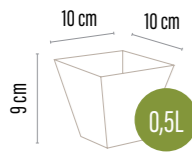

ALY-501 WOOD PATTERN POT NO.1
Ahşap Desenli Saksı No.1

33 x 22,5 x 38 cm 96
10 x 10 x 9 cm 4175 g
0,0282 m³ 40 g