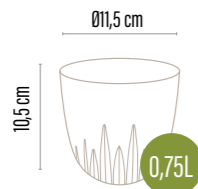

ALY-409	CRYSTAL POT NO.1 Kristal Saksı No.1
36 x 24 x 41,5 cm	60
11,5 x 10,5 cm	4345 g
0,0350 m³	66 g