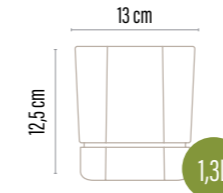

1,3L

ALY-511 KALE POT NO.1
Kale Saksı No.1

40 x 26,5 x 27,5 cm 24
13 x 12,5 cm 2500 g
0,0291 m³ 89 g