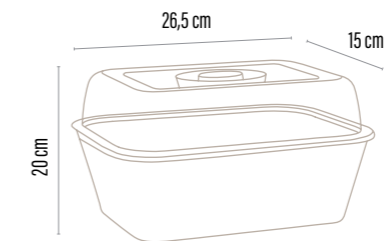

WHITE - BEYAZ

GRAY - GRI

GREEN - YEŞİL

PINK - PEMBE

ALY-342 KNITTING BASKET WITH LID  
Kapaklı Örgü Sepet

41,5 x 28 x 49 cm 48

20 x 26,5 x 15 cm 10000 g

0,0569 m<sup>3</sup> 207 g