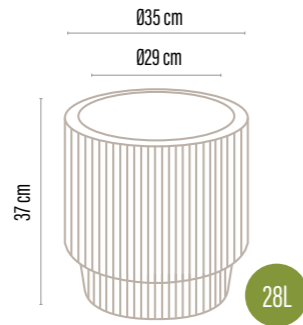

ANTHRACITE - ANTRASİT

ALY-700 Mini EFES POT  
Mini Efes Saksı

035 x 37 cm 029 cm  
0,0453 m<sup>3</sup> 1177 g

45,5 x 45,5 x 37 cm 24  
Ø22,5 x 20 cm 5810 g  
0,0765 m<sup>3</sup> 212 g