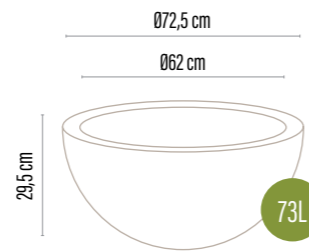

ALYG-12 ARAJMAN POT NO.3
Arajman Saksı No.3

73L