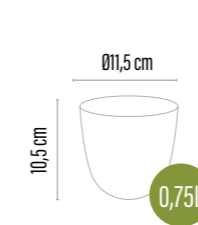

45,5 x 45,5 x 37 cm 24  
Ø22,5 x 20 cm 5810 g  
0,0765 m<sup>3</sup> 212 g

ALY-424 LINE POT NO.4  
Line Saksı No.4

55 x 28 x 42,5 cm 12  
Ø26,5 x 25,5 cm 5300 g  
0,0670 m<sup>3</sup> 396 g

BEIGE - BEJ

GRAY - GRI

PINK - PEMBE

GREEN - YEŞİL

BLACK - SİYAH

ALY-201	<b>VENUS POT NO.1</b> Venüs Saksı No.1
47,5 x 23 x 46,5 cm	72
Ø11,5 x 10,5 cm	4730 g
0,0500 m <sup>3</sup>	59 g

ALY-202	<b>VENUS POT NO.2</b> Venüs Saksı No.2
45 x 30 x 55,5 cm	60
Ø14,5 x 13,5 cm	6220 g
0,0750 m <sup>3</sup>	93 g

ALY-203	<b>VENUS POT NO.3</b> Venüs Saksı No.3
36 x 36 x 61 cm	48
Ø17,5 x 16 cm	6940 g
0,0800 m <sup>3</sup>	131 g

ALY-204	<b>VENUS POT NO.4</b> Venüs Saksı No.4
42 x 42 x 56 cm	36
Ø20,5 x 19,5 cm	7945 g
0,0960 m <sup>3</sup>	198 g