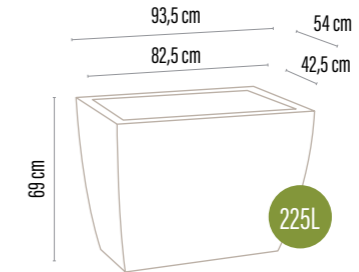

Kemer Saksı No.2

49,5 x 39 x 58,5 cm 32 x 41,5 cm

0,1129 m³ 4700 g

CAPPUCCINO - KAPUÇİNO

BEIGE - BEJ

GRAY - GRİ

ANTHRACITE - ANTRASİT

ALYG-06 MILAS POT NO.1