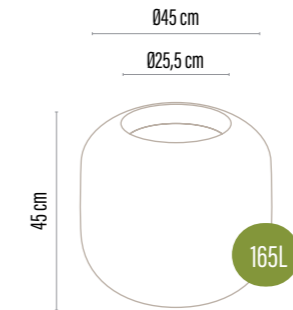

165L

ALYG-16 TRUVA POT
Truva Saksı

Ø45 x 45 cm Ø25,5 cm
0,0911 m³ 2550 g