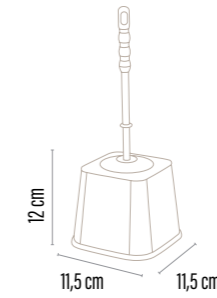

BLUE- MAVİ

MINT GREEN- MINT YEŞİL

PURPLE- MOR

PINK- PEMBE

ALY-20/05 3D TOILET BRUSH  
3D Klozet Fırçası

62 x 41 x 45 cm 24

11,5 x 11,5 x 12 cm 5070 g

0,1140 m<sup>3</sup> 110 g