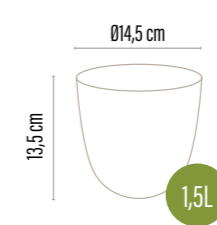

45,5 x 45,5 x 37 cm 24  
Ø22,5 x 20 cm 5810 g  
0,0765 m<sup>3</sup> 212 g

ALY-424 LINE POT NO.4  
Line Saksı No.4

55 x 28 x 42,5 cm 12  
Ø26,5 x 25,5 cm 5300 g  
0,0670 m<sup>3</sup> 396 g

BEIGE - BEJ

GRAY - GRI

PINK - PEMBE

GREEN - YEŞİL

BLACK - SİYAH

ALY-201	<b>VENUS POT NO.1</b> Venüs Saksı No.1
47,5 x 23 x 46,5 cm	72
Ø11,5 x 10,5 cm	4730 g
0,0500 m <sup>3</sup>	59 g

ALY-202	<b>VENUS POT NO.2</b> Venüs Saksı No.2
45 x 30 x 55,5 cm	60
Ø14,5 x 13,5 cm	6220 g
0,0750 m <sup>3</sup>	93 g

ALY-203	<b>VENUS POT NO.3</b> Venüs Saksı No.3
36 x 36 x 61 cm	48
Ø17,5 x 16 cm	6940 g
0,0800 m <sup>3</sup>	131 g

ALY-204	<b>VENUS POT NO.4</b> Venüs Saksı No.4
42 x 42 x 56 cm	36
Ø20,5 x 19,5 cm	7945 g
0,0960 m <sup>3</sup>	198 g