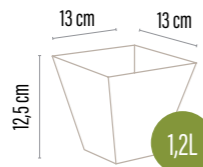

CAPPUCCINO - KAPUÇİNO

MINT- MINT YEŞİL

IVORY - FİLDİŞİ

ANTHRACITE - ANTRASİT

ALY-501 WOOD PATTERN POT NO.1  
Ahşap Desenli Saksı No.1

33 x 22,5 x 38 cm 96  
10 x 10 x 9 cm 4175 g  
0,0282 m<sup>3</sup> 40 g

ALY-502 WOOD PATTERN POT NO.2  
Ahşap Desenli Saksı No.2

29 x 29 x 47,5 cm 60  
13 x 13 x 12,5 cm 5725 g  
0,0400 m<sup>3</sup> 87 g

ALY-503 WOOD PATTERN POT NO.3  
Ahşap Desenli Saksı No.3

35,7 x 35,7 x 51 cm 48  
17 x 17 x 15,5 cm 8630 g  
0,0649 m<sup>3</sup> 167 g

65,5 x 33 x 50 cm 6  
Ø32 x 24,5 cm 4850 g  
0,1080 m<sup>3</sup> 677 g