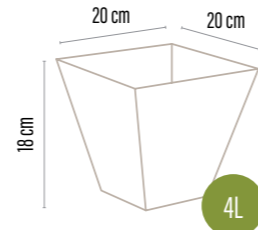

ALY-504 WOOD PATTERN POT NO.4
Ahşap Desenli Saksı No.4

43 x 43 x 49,5 cm 36
20 x 20 x 18 cm 9950 g
0,0915 m³ 267 g