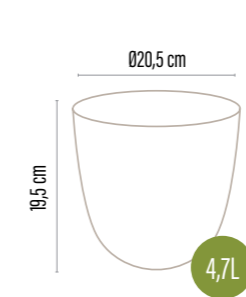

45,5 x 45,5 x 37 cm 24  
Ø22,5 x 20 cm 5810 g  
0,0765 m<sup>3</sup> 212 g

ALY-424 LINE POT NO.4  
Line Saksı No.4

55 x 28 x 42,5 cm 12  
Ø26,5 x 25,5 cm 5300 g  
0,0670 m<sup>3</sup> 396 g

BEIGE - BEJ

GRAY - GRI

PINK - PEMBE

GREEN - YEŞİL

BLACK - SİYAH

ALY-201	<b>VENUS POT NO.1</b> Venüs Saksı No.1
47,5 x 23 x 46,5 cm	72
Ø11,5 x 10,5 cm	4730 g
0,0500 m <sup>3</sup>	59 g

ALY-202	<b>VENUS POT NO.2</b> Venüs Saksı No.2
45 x 30 x 55,5 cm	60
Ø14,5 x 13,5 cm	6220 g
0,0750 m <sup>3</sup>	93 g

ALY-203	<b>VENUS POT NO.3</b> Venüs Saksı No.3
36 x 36 x 61 cm	48
Ø17,5 x 16 cm	6940 g
0,0800 m <sup>3</sup>	131 g

ALY-204	<b>VENUS POT NO.4</b> Venüs Saksı No.4
42 x 42 x 56 cm	36
Ø20,5 x 19,5 cm	7945 g
0,0960 m <sup>3</sup>	198 g