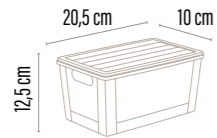

ALY-351 CASA NO.1
Casa Sandık No.1