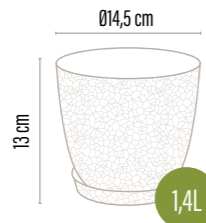

74 x 37,5 x 63 cm 12  
 Ø36,5 x 34,5 cm 12570 g  
 0,0175 m<sup>3</sup> 950 g

ALY-908 CORNET POT NO.3  
Cornet Saksı No.3

46 x 46 x 77 cm 6  
 Ø45,5 x 43,5 cm 12510 g  
 0,1630 m<sup>3</sup> 1850 g

ALY-909 CORNET POT NO.4  
Cornet Saksı No.4

CAPPUCCINO - KAPUÇİNO

GREEN - YEŞİL

IVORY - FİLDİŞİ

ANTHRACITE - ANTRASİT

ALY-131 SOMON POT NO.1  
Somon Saksı No.1

35 x 23,5 x 36 cm 60  
Ø11,5 x 10,5 cm 2985 g  
0,0296 m<sup>3</sup> 44 g

ALY-132 SOMON POT NO.2  
Somon Saksı No.2

45 x 30 x 35 cm 48  
Ø14,5 x 13 cm 4165 g  
0,0472 m<sup>3</sup> 77 g

ALY-133 SOMON POT NO.3  
Somon Saksı No.3

36 x 36 x 41,5 cm 36  
Ø17,5 x 16 cm 5290 g  
0,0537 m<sup>3</sup> 132 g

ALY-134 SOMON POT NO.4  
Somon Saksı No.4

45,5 x 45,5 x 37 cm 24  
Ø22,5 x 20 cm 5810 g  
0,0765 m<sup>3</sup> 212 g