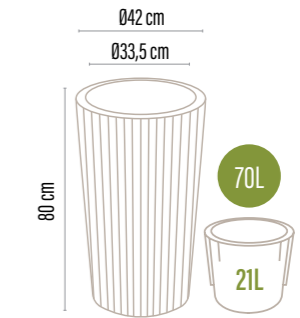

İnce dikey oluklarla bezeli bu uzun sütun saksı, bitkilerinize görkemli bir sahne ve yükseklik kazandırıyor. Derin iç hacmi sayesinde büyük köklü bitkiler için ideal bir gelişim alanı sunarken, mekanda dikey bir estetik yaratır. Hem iç mekanda odak noktası olarak hem de dış mekan girişlerinde şık bir karşılama ögesi olarak mükemmel bir tercihtir.

WHITE - BEYAZ

CAPPUCCINO - KAPUÇİNO

ANTHRACITE - ANTRASİT

ALY-701 EFES POT NO.1  
Efes Saksı No.1

031 x 57,5 cm 025 cm  
0,0553 m<sup>3</sup> 1156 g

ALY-702 EFES POT NO.2  
Efes Saksı No.2

037 x 70 cm 029 cm  
0,0958 m<sup>3</sup> 1803 g

ALY-703 EFES POT NO.3  
Efes Saksı No.3

042 x 80 cm 033,5 cm  
- 2201 g

45,5 x 45,5 x 37 cm 24  
Ø22,5 x 20 cm 5810 g  
0,0765 m<sup>3</sup> 212 g