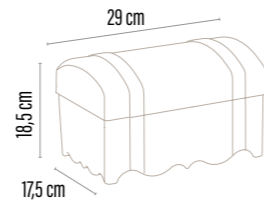

BROWN - KAHVERENGİ

BEIGE - BEJ

**ALY-310** ECO CHEST NO.1  
Geri Dönüşüm Sandık No.1  
59,5 x 39,5 x 47,7cm 36  
12 x 19,5 x 11,5 cm 5300 g  
0,1121 m<sup>3</sup> 141 g

**ALY-311** ECO CHEST NO.2  
Geri Dönüşüm Sandık No.2  
49 x 49 x 59,5 cm 24  
15,5 x 24,5 x 14,5 cm 7000 g  
0,1428 m<sup>3</sup> 272 g