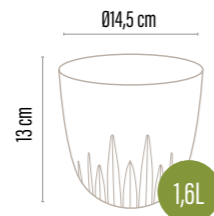

ALY-410	CRYSTAL POT NO.2 Kristal Saksı No.2
45 x 30,5 x 40,5 cm	48
14,5 x 13,5 cm	5560 g
0,0555 m³	105 g