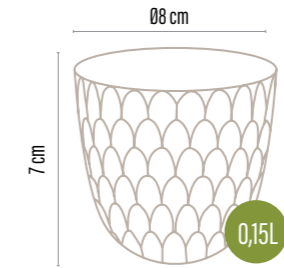

45,5 x 45,5 x 47,5 cm 24  
Ø22,5 x 20,5 cm 7630 g  
0,0980 m<sup>3</sup> 284 g

GRAY - GRİ

CAPPUCCINO - KAPUÇİNO

ALY-122 CACTUS ROUND POT  
Kozalak Yuvarlak Saksı

34 x 24,5 x 25 cm 96  
Ø8 x 7 cm 1730 g  
0,0199 m<sup>3</sup> 18 g