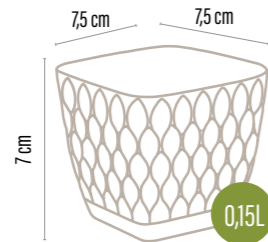

45,5 x 45,5 x 47,5 cm 24  
Ø22,5 x 20,5 cm 7630 g  
0,0980 m<sup>3</sup> 284 g

WHITE - BEYAZ

GRAY - GRİ

CAPPUCCINO - KAPUÇİNO

ALY-121 CACTUS SQUARE POT  
Kozalak Kare Saksı

34 x 24,5 x 24 cm 96  
Ø7,5 x 7,5 x 7 cm 2400 g  
0,0199 m<sup>3</sup> 25 g