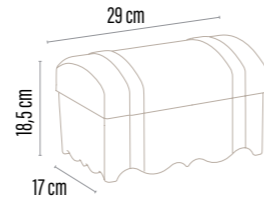

WHITE-BEYAZ

GREEN-YEŞİL

LILAC-LİLA

PINK-PEMBE

ALY-300	CHEST NO.1	Sandık No.1
59,5 x 39,5 x 47,7 cm	36	
12,5 x 19,5 x 12 cm	5000 g	
0,1121 m <sup>3</sup>	125 g	

ALY-301	CHEST NO.2	Sandık No.2
49 x 49 x 59,5 cm	24	
15,5 x 24,5 x 14,5 cm	7150 g	
0,1428 m <sup>3</sup>	245 g	