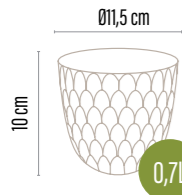

CAPPUCCINO - KAPUÇİNO

GREEN - YEŞİL

IVORY - FİLDİŞİ

ANTHRACITE - ANTRASİT

ALY-405 KOZALAK POT NO.1  
Kozalak Saksı No.1

37 x 25 x 40 cm 60  
Ø11,5 x 10 cm 3605 g  
0,0370 m<sup>3</sup> 54 g

ALY-406 KOZALAK POT NO.2  
Kozalak Saksı No.2

45 x 30,5 x 42 cm 48  
Ø14,5 x 13,5 cm 5215 g  
0,0576 m<sup>3</sup> 97 g

ALY-407 KOZALAK POT NO.3  
Kozalak Saksı No.3

37 x 37 x 54,5 cm 36  
Ø17,5 x 16 cm 6770 g  
0,0740 m<sup>3</sup> 170 g

ALY-408 KOZALAK POT NO.4  
Kozalak Saksı No.4

45,5 x 45,5 x 47,5 cm 24  
Ø22,5 x 20,5 cm 7630 g  
0,0980 m<sup>3</sup> 284 g