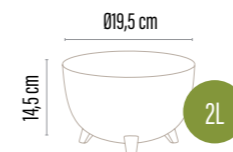

ALY-502 WOOD PATTERN POT NO.2  
Ahşap Desenli Saksı No.2

29 x 29 x 47,5 cm 60  
13 x 13 x 12,5 cm 5725 g  
0,0400 m<sup>3</sup> 87 g

ALY-503 WOOD PATTERN POT NO.3  
Ahşap Desenli Saksı No.3

35,7 x 35,7 x 51 cm 48  
17 x 17 x 15,5 cm 8630 g  
0,0649 m<sup>3</sup> 167 g

ALY-504 WOOD PATTERN POT NO.4  
Ahşap Desenli Saksı No.4

43 x 43 x 49,5 cm 36  
20 x 20 x 18 cm 9950 g  
0,0915 m<sup>3</sup> 267 g

BEIGE- BEJ

IVORY - FİLDİŞİ

ANTHRACITE - ANTRASİT

ALY-601 UFO POT NO.1  
Ufo Saksı No.1

39,5 x 39,5 x 30,5 cm 12  
Ø19,5 x 14,5 cm 3160 g  
0,0470 m<sup>3</sup> 220 g

ALY-602 UFO POT NO.2  
Ufo Saksı No.2

77 x 26 x 48,5 cm 12  
Ø25 x 18,5 cm 5515 g  
0,0970 m<sup>3</sup> 399 g

ALY-603 UFO POT NO.3  
Ufo Saksı No.3

65,5 x 33 x 50 cm 6  
Ø32 x 24,5 cm 4850 g  
0,1080 m<sup>3</sup> 677 g