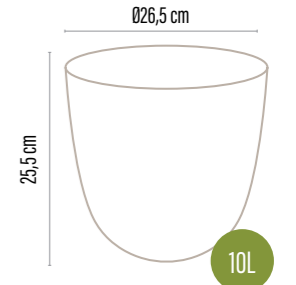

45,5 x 45,5 x 37 cm 24  
Ø22,5 x 20 cm 5810 g  
0,0765 m<sup>3</sup> 212 g

CAPPUCCINO - KAPUÇİNO

IVORY - FİLDİŞİ

YELLOW - SARI

MINT - MINT

NAVY BLUE - LACİVERT

ANTHRACITE - ANTRASİT

ALY-421 LINE POT NO.1  
Line Saksı No.1

40 x 27,5 x 29 cm 48  
Ø13 x 12,5 cm 4005 g  
0,0310 m<sup>3</sup> 76 g

ALY-422 LINE POT NO.2  
Line Saksı No.2

51 x 34 x 29,5 cm 36  
Ø16,5 x 15,5 cm 5150 g  
0,0510 m<sup>3</sup> 129 g

ALY-423 LINE POT NO.3  
Line Saksı No.3

66,5 x 23 x 42 cm 24  
Ø21,5 x 20,5 cm 6200 g  
0,0670 m<sup>3</sup> 236 g

ALY-424 LINE POT NO.4  
Line Saksı No.4

55 x 28 x 42,5 cm 12  
Ø26,5 x 25,5 cm 5300 g  
0,0670 m<sup>3</sup> 396 g