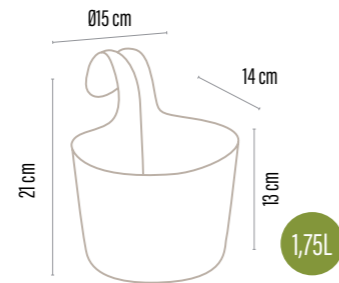

45,5 x 45,5 x 37 cm 24  
Ø22,5 x 20 cm 5810 g  
0,0765 m<sup>3</sup> 212 g

ALY-203	<b>VENUS POT NO.3</b> Venüs Saksı No.3
36 x 36 x 61 cm	48
Ø17,5 x 16 cm	6940 g
0,0800 m <sup>3</sup>	131 g

ALY-204	<b>VENUS POT NO.4</b> Venüs Saksı No.4
42 x 42 x 56 cm	36
Ø20,5 x 19,5 cm	7945 g
0,0960 m <sup>3</sup>	198 g

GREEN - YEŞİL

BEIGE - BEJ

PINK - PEMBE

GRAY - GRI

BLACK - SİYAH

ALY-231 VENUS BALCONY POT NO.1  
Venüs Balkon Saksısı No.1

29,5 x 22,5 x 39,5 cm 12

Ø15,5 x 21 cm 2085 g