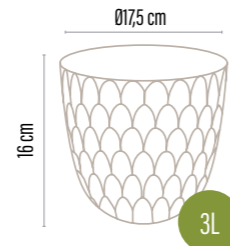

CAPPUCCINO - KAPUÇİNO

GREEN - YEŞİL

IVORY - FİLDİŞİ

ANTHRACITE - ANTRASİT

ALY-405 KOZALAK POT NO.1  
Kozalak Saksı No.1

37 x 25 x 40 cm 60  
Ø11,5 x 10 cm 3605 g  
0,0370 m<sup>3</sup> 54 g

ALY-406 KOZALAK POT NO.2  
Kozalak Saksı No.2

45 x 30,5 x 42 cm 48  
Ø14,5 x 13,5 cm 5215 g  
0,0576 m<sup>3</sup> 97 g

ALY-407 KOZALAK POT NO.3  
Kozalak Saksı No.3

37 x 37 x 54,5 cm 36  
Ø17,5 x 16 cm 6770 g  
0,0740 m<sup>3</sup> 170 g

ALY-408 KOZALAK POT NO.4  
Kozalak Saksı No.4

45,5 x 45,5 x 47,5 cm 24  
Ø22,5 x 20,5 cm 7630 g  
0,0980 m<sup>3</sup> 284 g