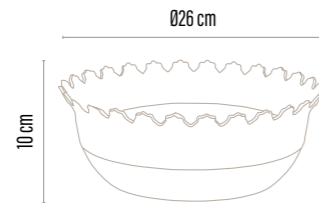

WHITE - BEYAZ

GRAY - GRI

GREEN - YEŞİL

PINK - PEMBE

ALY-333 LACE BREAD BASKET

Dantel Ekmek Sepeti

53,5 x 27 x 54 cm 100

Ø26 x 10 cm 11560 g