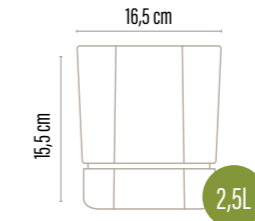

45,5 x 45,5 x 37 cm 24  
Ø22,5 x 20 cm 5810 g  
0,0765 m<sup>3</sup> 212 g

0,85L

ALY-222 VENÜS MENEKŞE POT NO.2  
Venüs Menekşe Saksı No.2

29 x 22 x 24 cm 24  
9 x 21 x 7,5 cm 2075 g  
0,0150m³ 77 g

1,90L

ALY-223 VENÜS MENEKŞE POT NO.3  
Venüs Menekşe Saksı No.3

38 x 28,5 x 29,5 cm 24  
12 x 27,5 x 10 cm 3860 g  
0,0320 m³ 145 g

CAPPUCCINO - KAPUÇİNO

YEŞİL - GREEN

GRAY - GRİ

ANTHRACITE - ANTRASİT

1,3L

ALY-511 KALE POT NO.1  
Kale Saksı No.1

40 x 26,5 x 27,5 cm 24  
13 x 12,5 cm 2500 g  
0,0291 m³ 89 g

2,5L

ALY-512 KALE POT NO.2  
Kale Saksı No.2

66 x 17 x 42,5 cm 24  
16,5 x 15,5 cm 4434 g  
0,0470 m³ 161 g

4,8L

ALY-513 KALE POT NO.3  
Kale Saksı No.3

62 x 21 x 61,5 cm 24  
20,5 x 19,5 cm 6972 g  
0,0800 m³ 263 g