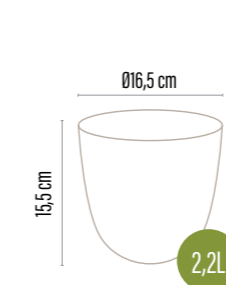

45,5 x 45,5 x 37 cm 24  
Ø22,5 x 20 cm 5810 g  
0,0765 m<sup>3</sup> 212 g

CAPPUCCINO - KAPUÇİNO

IVORY - FİLDİŞİ

YELLOW - SARI

MINT - MINT

NAVY BLUE - LACİVERT

ANTHRACITE - ANTRASİT

ALY-421 LINE POT NO.1  
Line Saksı No.1

40 x 27,5 x 29 cm 48  
Ø13 x 12,5 cm 4005 g  
0,0310 m<sup>3</sup> 76 g

ALY-422 LINE POT NO.2  
Line Saksı No.2

51 x 34 x 29,5 cm 36  
Ø16,5 x 15,5 cm 5150 g  
0,0510 m<sup>3</sup> 129 g

ALY-423 LINE POT NO.3  
Line Saksı No.3

66,5 x 23 x 42 cm 24  
Ø21,5 x 20,5 cm 6200 g  
0,0670 m<sup>3</sup> 236 g

ALY-424 LINE POT NO.4  
Line Saksı No.4

55 x 28 x 42,5 cm 12  
Ø26,5 x 25,5 cm 5300 g  
0,0670 m<sup>3</sup> 396 g