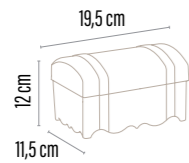

ALY-310 ECO CHEST NO.1
Geri Dönüşüm Sandık No.1
59,5 x 39,5 x 47,7cm 36
12 x 19,5 x 11,5 cm 5300 g
0,1121 m³ 141 g