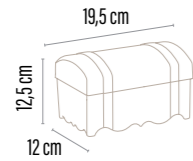

WHITE-BEYAZ

GREEN-YEŞİL

LILAC-LİLA

PINK-PEMBE

ALY-300	CHEST NO.1	Sandık No.1
59,5 x 39,5 x 47,7 cm	36	
12,5 x 19,5 x 12 cm	5000 g	
0,1121 m <sup>3</sup>	125 g	

ALY-301	CHEST NO.2	Sandık No.2
49 x 49 x 59,5 cm	24	
15,5 x 24,5 x 14,5 cm	7150 g	
0,1428 m <sup>3</sup>	245 g	