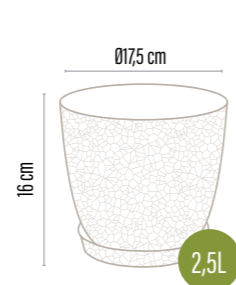

74 x 37,5 x 63 cm 12  
 Ø36,5 x 34,5 cm 12570 g  
 0,0175 m<sup>3</sup> 950 g

ALY-908 CORNET POT NO.3  
Cornet Saksı No.3

46 x 46 x 77 cm 6  
 Ø45,5 x 43,5 cm 12510 g  
 0,1630 m<sup>3</sup> 1850 g

ALY-909 CORNET POT NO.4  
Cornet Saksı No.4

CAPPUCCINO - KAPUÇİNO

GREEN - YEŞİL

IVORY - FİLDİŞİ

ANTHRACITE - ANTRASİT

ALY-131 SOMON POT NO.1  
Somon Saksı No.1

35 x 23,5 x 36 cm 60  
Ø11,5 x 10,5 cm 2985 g  
0,0296 m<sup>3</sup> 44 g

ALY-132 SOMON POT NO.2  
Somon Saksı No.2

45 x 30 x 35 cm 48  
Ø14,5 x 13 cm 4165 g  
0,0472 m<sup>3</sup> 77 g

ALY-133 SOMON POT NO.3  
Somon Saksı No.3

36 x 36 x 41,5 cm 36  
Ø17,5 x 16 cm 5290 g  
0,0537 m<sup>3</sup> 132 g

ALY-134 SOMON POT NO.4  
Somon Saksı No.4

45,5 x 45,5 x 37 cm 24  
Ø22,5 x 20 cm 5810 g  
0,0765 m<sup>3</sup> 212 g