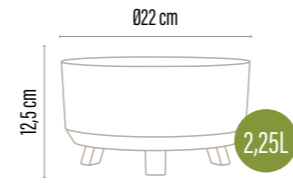

Inner Pot İç Saksı

Allows excess water to drain easily.
Fazla suyun kolayca süzülmesini sağlar.