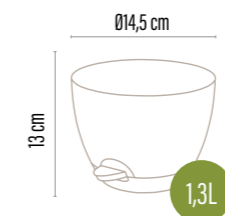

ALY-955	DUCK POT 4 PCS NO.2 Ördek Saksı 4'lü Set No.2
-	-
14,5 x 13 cm	-
-	-