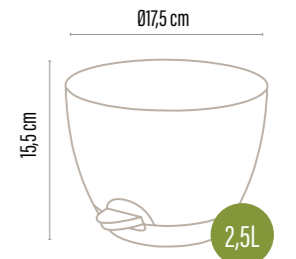

GRAY - GRİ

ANTHRACITE - ANTRASİT

ALY-955	DUCK POT 4 PCS NO.1 Ördek Saksı 4'lü Set No.1
-	-
12,5 x 11,5 cm	-
-	-

ALY-955	DUCK POT 4 PCS NO.2 Ördek Saksı 4'lü Set No.2
-	-
14,5 x 13 cm	-
-	-

ALY-955	DUCK POT 4 PCS NO.3 Ördek Saksı 4'lü Set No.3
-	-
14 x 16 cm	-
-	-

ALY-955	DUCK POT 4 PCS NO.4 Ördek Saksı 4'lü Set No.4
-	-
17,5 x 15,5 cm	-
-	-