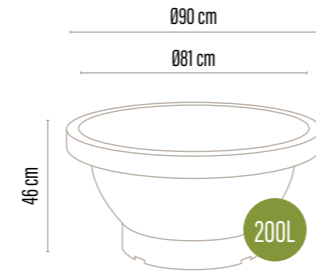

200L

Ø44,5 x 21 cm Ø37 cm
0,0415 m³ 1150 g

Ø59 x 25,5 cm Ø52 cm
0,0887 m³ 2050 g

Ø72,5 x 29,5 cm Ø62 cm
0,1550 m³ 3550 g

ALYG-21 ARAJMAN POT NO.4
Arajman Saksı No.4

Ø90 x 46 cm Ø81 cm
0,3726 m³ 4350 g

Truva

This planter is designed with a soft, rounded form that creates a calm and sculptural presence in outdoor spaces. Its surface is developed to resemble the look of natural marble, offering a refined and realistic finish while maintaining the advantages of a lightweight and durable material. The wide opening supports healthy root development and allows plants to grow freely. Built for outdoor conditions, it ensures reliable use across seasons.

Bu saksı, yumuşak ve yuvarlatılmış formuyla dış mekânlarda sakin ve heykelsi bir duruş sunacak şekilde tasarlanmıştır. Yüzeyi doğal mermer görünümünü gerçekçi biçimde yansıtmak şekilde geliştirilmiş olup hafif ve dayanıklı malzeme avantajını korur. Geniş ağız yapısı bitkilerin kök gelişimini destekler ve daha rahat büyümesine olanak tanır.