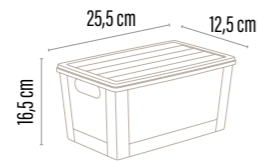

ALY-352 CASA NO.2
Casa Sandık No.2