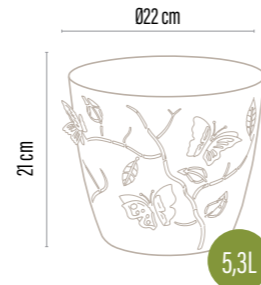

CAPPUCCINO - KAPUÇİNO

IVORY - FİLDİŞİ

YELLOW - SARI

MINT - MINT

NAVY BLUE - LACİVERT

GRAY - GRİ

ALY-101 3D POT NO.1  
3D Saksı No.1

35 x 23,5 x 42,5 cm 72  
Ø11,5 x 10,5 cm 5060 g  
0,0350 m³ 65 g

ALY-102 3D POT NO.2  
3D Saksı No.2

45 x 30 x 43 cm 60  
Ø14,5 x 13,5 cm 7490 g  
0,0580 m³ 116 g

ALY-103 3D POT NO.3  
3D Saksı No.3

36 x 36 x 56 cm 48  
Ø17,5 x 16 cm 9740 g  
0,0720 m³ 188 g

ALY-104 3D POT NO.4  
3D Saksı No.4

45,5 x 45,5 x 54 cm 36  
Ø22 x 21 cm 12335 g  
0,0113 m³ 315 g