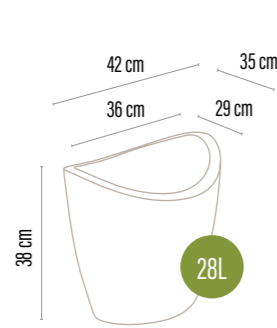

CAPPUCINO - KAPUÇİNO

BEIGE - BEJ

GRAY - GRİ

ANTHRACITE - ANTRASİT

ALYG-13 GONDOL POT NO.1  
Gondol Saksı No.1  
35 x 42 x 38 cm Ø29 x 36 cm  
0,0434 m<sup>3</sup> 1450 g

ALYG-14 GONDOL POT NO.2  
Gondol Saksı No.2  
44 x 53 x 51 cm Ø37 x 46 cm  
0,1189 m<sup>3</sup> 2750 g