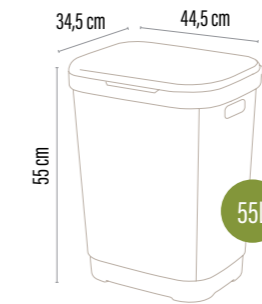

ALY-20/01 3D LAUNDRY BOX
3D Kirli Çamaşır Sepeti

45,5 x 36 x 95 cm 6

34,5 x 44,5 x 55 cm ? g

0,1556 m³ 1840 g