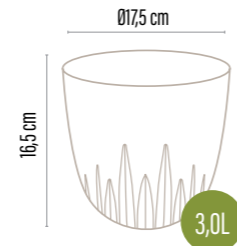

45,5 x 45,5 x 54 cm 36  
Ø22 x 21 cm 12335 g  
0,0113 m³ 315 g

Ø15,5 x 29,5 x 15 cm 6480 g

0,0430 m³ 250 g

TRANSPARENT - ŞEFFAF

ALY-409	CRYSTAL POT NO.1 Kristal Saksı No.1
36 x 24 x 41,5 cm	60
11,5 x 10,5 cm	4345 g
0,0350 m <sup>3</sup>	66 g

ALY-410	CRYSTAL POT NO.2 Kristal Saksı No.2
45 x 30,5 x 40,5 cm	48
14,5 x 13,5 cm	5560 g
0,0555 m <sup>3</sup>	105 g

ALY-411	CRYSTAL POT NO.3 Kristal Saksı No.3
37 x 37 x 51,5 cm	36
17,5 x 16,5 cm	7515 g
0,0700 m <sup>3</sup>	190 g