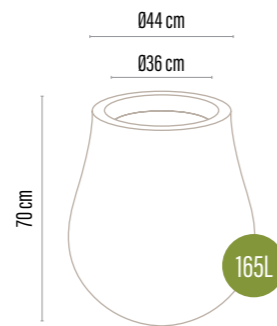

CAPPUCCINO - KAPUÇİNO

BEIGE - BEJ

GRAY - GRİ

ANTHRACITE - ANTRASİT

ALYG-15 ARMUT POT  
Armut Saksı

70 x 044 cm

036 cm

0,2156 m<sup>3</sup>