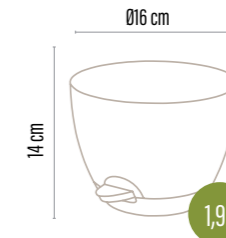

45,5 x 45,5 x 54 cm 36  
Ø22 x 21 cm 12335 g  
0,0113 m³ 315 g

GRAY - GRİ

ANTHRACITE - ANTRASİT

ALY-955	DUCK POT 4 PCS NO.1 Ördek Saksı 4'lü Set No.1
-	-
12,5 x 11,5 cm	-
-	-

ALY-955	DUCK POT 4 PCS NO.2 Ördek Saksı 4'lü Set No.2
-	-
14,5 x 13 cm	-
-	-

ALY-955	DUCK POT 4 PCS NO.3 Ördek Saksı 4'lü Set No.3
-	-
14 x 16 cm	-
-	-

ALY-955	DUCK POT 4 PCS NO.4 Ördek Saksı 4'lü Set No.4
-	-
17,5 x 15,5 cm	-
-	-

45,5 x 45,5 x 47,5 cm 24  
Ø22,5 x 20,5 cm 7630 g  
0,0980 m<sup>3</sup> 284 g