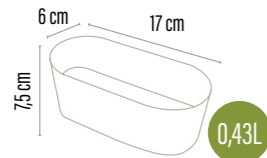

45,5 x 45,5 x 37 cm 24  
Ø22,5 x 20 cm 5810 g  
0,0765 m<sup>3</sup> 212 g

Bu saksı, yüzeyini tanımlayan dikey dokularıyla ışıkla dengeli bir etkileşim kurarak kontrollü bir derinlik ve ritim oluşturur. Fazla detayla öne çıkmak yerine oran ve yüzey kalitesiyle varlık gösterir. Alt tabaklı yapısı fazla suyun kontrolünü sağlarken daha temiz ve dengeli bir kullanım sunar. Üç farklı boy seçeneği sayesinde farklı alanlara ve düzenlemelere kolayca uyum sağlar. Modern form ile doğal sıcaklığı dengeleyen rafine bir tasarım sunar.

GREEN - YEŞİL

BEIGE - BEJ

PINK - PEMBE

GRAY - GRİ

BLACK - SİYAH

0,43L

ALY-221 VENÜS MENEKŞE POT NO.1  
Venüs Menekşe Saksı No.1

23 x 18 x 19,7 cm 24  
7,5 x 17 x 6 cm 1180 g  
0,080 m³ 43 g