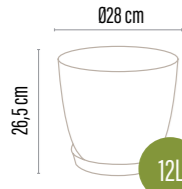

CAPPUCCINO - KAPUÇİNO

YEŞİL - GREEN

GRAY - GRİ

ANTHRACITE - ANTRASİT

ALY-906 CORNET POT NO.1  
Cornet Saksı No.1

57 x 29 x 47 cm 12  
 Ø28 x 26,5 cm 6025 g  
 0,0778 m<sup>3</sup> 446 g

ALY-907 CORNET POT NO.2  
Cornet Saksı No.2

74 x 37,5 x 63 cm 12  
 Ø36,5 x 34,5 cm 12570 g  
 0,0175 m<sup>3</sup> 950 g

ALY-908 CORNET POT NO.3  
Cornet Saksı No.3

46 x 46 x 77 cm 6  
 Ø45,5 x 43,5 cm 12510 g  
 0,1630 m<sup>3</sup> 1850 g

ALY-909 CORNET POT NO.4  
Cornet Saksı No.4

56 x 56 x 89 cm 6  
 Ø55 x 51 cm 19115 g  
 0,2790 m<sup>3</sup> 2850 g

**Wheeled**  
Tekerlekli

**Indoor**  
İç Mekan

**Stackable**  
İstiflenebilir

**Drainage**  
Drenajlı

**Large Capacity**  
Geniş Hacim

45,5 x 45,5 x 37 cm 24  
Ø22,5 x 20 cm 5810 g  
0,0765 m<sup>3</sup> 212 g